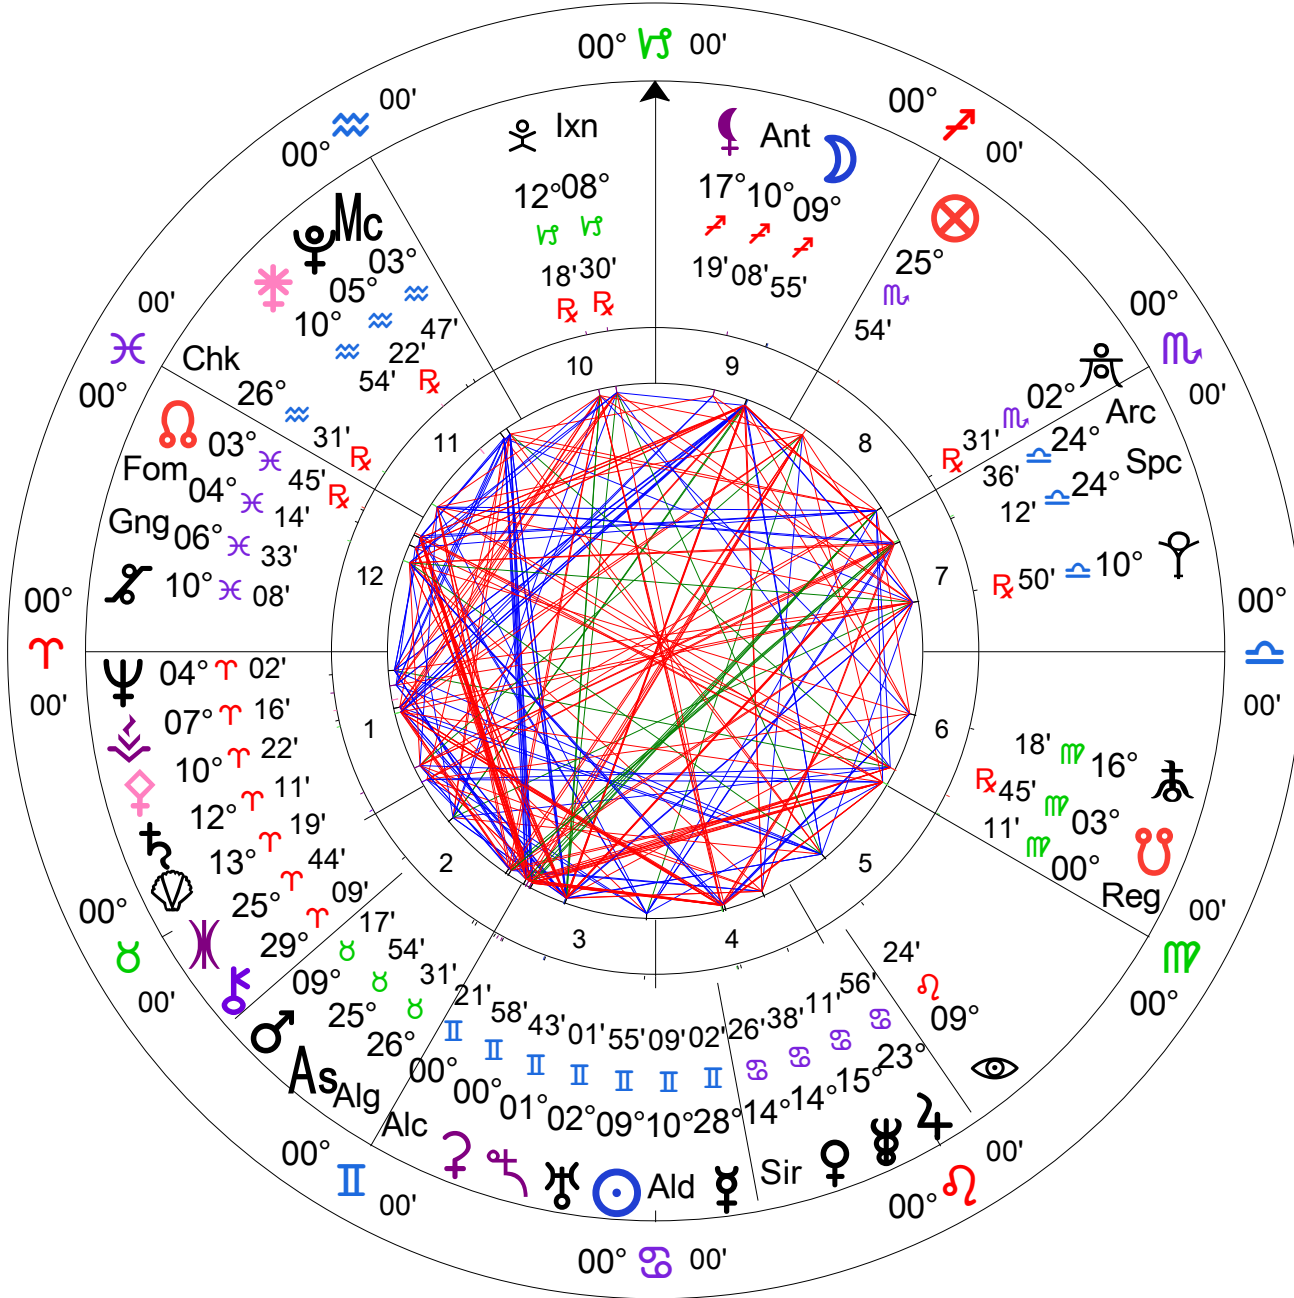

# Transits May 31 2026

Event Chart

May 31 2026, Sun

4:45 am EDT +4:00

New York, NY

40°N42'51" 074°W00'23"

Geocentric

Tropical

0° Aries

True Node

Compliments of:-

Stephanie Azaria

StephanieAzaria23@gmail.com

CosmicPathLove@gmail.com

| USER-DEFINED POINTS |         |                 |                  |
|---------------------|---------|-----------------|------------------|
| ☾                   | Varuna  | Varuna 20000    | 09°♁24           |
| ☽                   | Quaoar  | Quaoar 50000    | 12°♊18 ♀         |
| ♄                   | Orcus   | Orcus 90482     | 16°♎18           |
| ♃                   | MakeMak | MakeMake 136472 | 10°♊50 ♀         |
| ♅                   | Ixon    | Ixion 28978     | 08°♊30 ♀         |
| ♁                   | Haumea  | Haumea 136108   | 02°♎31 ♀         |
| ♁                   | SIRIUS* | SIRIUS***       | 14°♄26           |
| ♁                   | ARC     | ARCTURUS        | 24°♊36           |
| ♁                   | REG     | REGULUS         | 00°♎11           |
| ♁                   | Salacia | Salacia 120347  | 13°♊19           |
| ♁                   | ♁       | Astraea         | 10°♊08           |
| ♁                   | Chk     | Charikl         | 26°♊31 ♀         |
| ♁                   | Alb     | ALB             | QB1 15760        |
| ♁                   | Alc     | ALCYONE         | ALCYONE          |
| ♁                   | Gng     | 2007 OR         | 2007 OR10 225088 |
| ♁                   | Alg     | ALGOL           | ALGOL---         |
| ♁                   | ♁       | Hygeia          | Hygeia 10        |
| ♁                   | Fom     | FOMALHAUT       | FOMALHAUT ***    |
| ♁                   | Ant     | ANTARES         | ANTARES ***      |
| ♁                   | Ald     | ALDEBARAN       | ALDEBARAN ***    |
| ♁                   | Spc     | SPICA**         | SPICA***         |