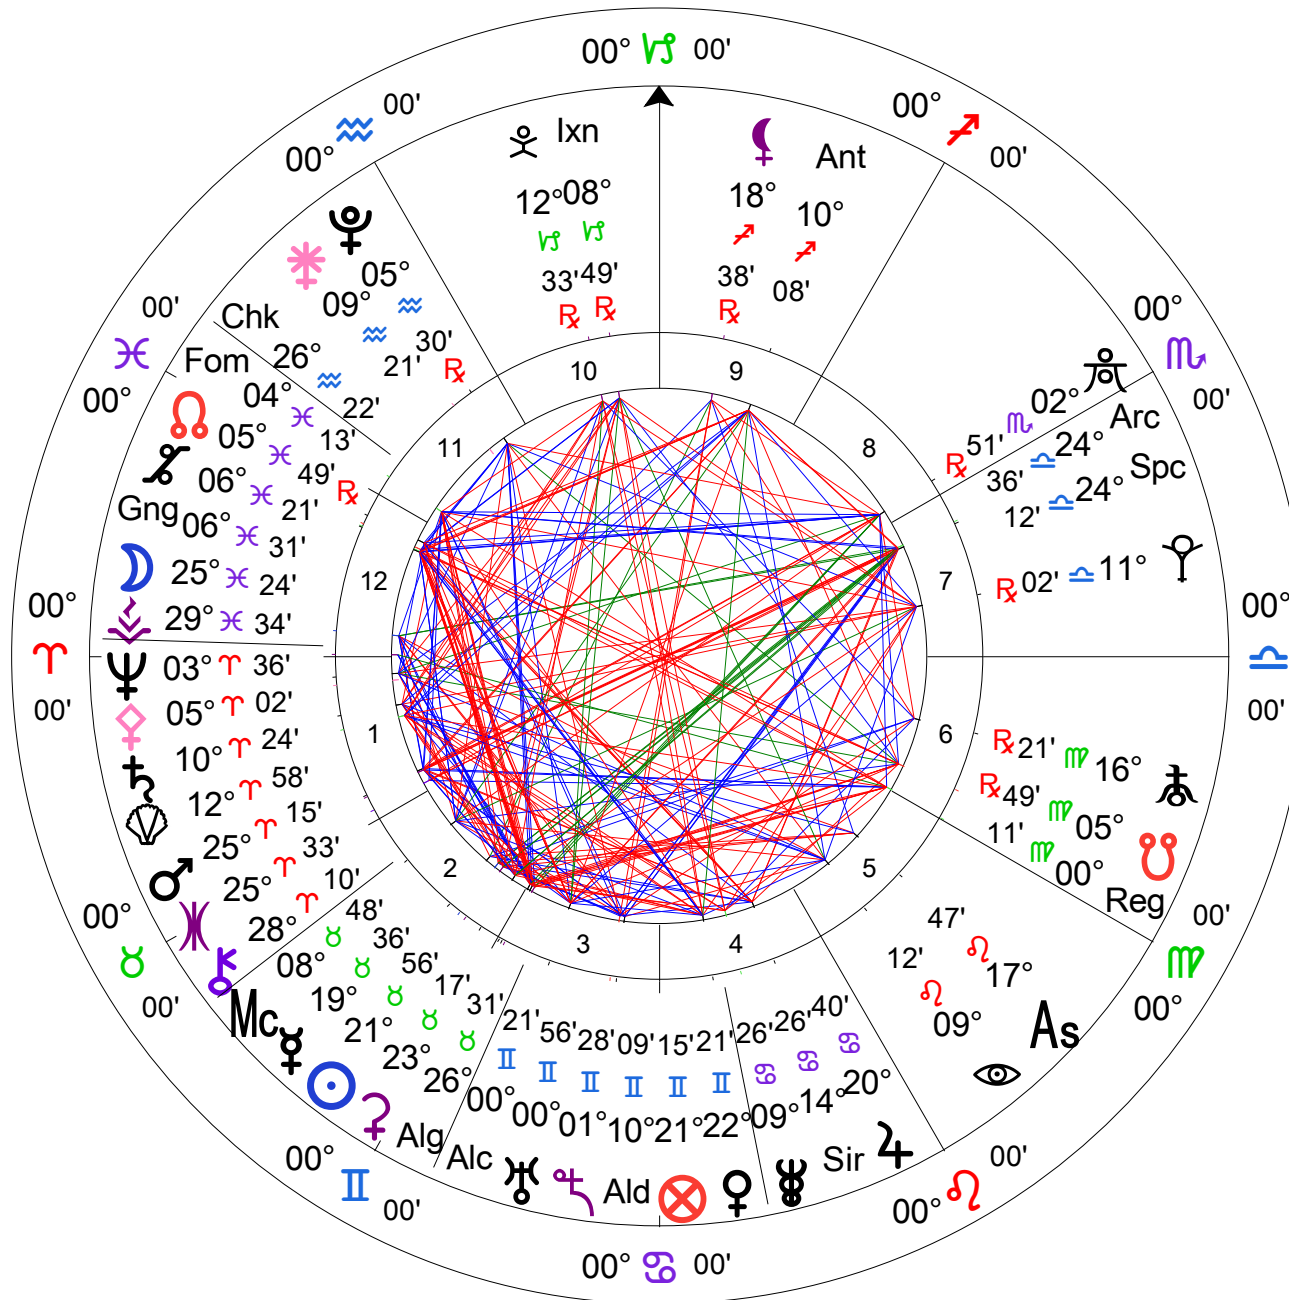

# Transits May 12 2026

Event Chart

May 12 2026, Tue

12:00 pm EDT +4:00

New York, NY

40°N42'51" 074°W00'23"

Geocentric

Tropical

0° Aries

True Node

Compliments of:-

Stephanie Azaria

StephanieAzaria23@gmail.com

CosmicPathLove@gmail.com

USER-DEFINED POINTS			
☾	Varuna	Varuna 20000	09° ♀ 12
♁	Quaoar	Quaoar 50000	12° ♃ 33 ♀
♁	Orcus	Orcus 90482	16° ♃ 21 ♀
♃	MakeMak	MakeMake 136472	11° ♃ 02 ♀
♁	Ixion	Ixion 28978	08° ♃ 49 ♀
♁	Haumea	Haumea 136108	02° ♃ 51 ♀
♁	SIRIUS*	SIRIUS***	14° ♃ 26
♁	ARC	ARCTURUS	24° ♃ 36
♁	REG	REGULUS	00° ♃ 11
♁	Salacia	Salacia 120347	12° ♃ 58
♁	♃	Astraea	06° ♃ 21
♁	Chk	Chariklo 10199	26° ♃ 22
♁	Alb	QB1 15760	-
♁	Alc	ALCYONE	00° ♃ 21
♁	Gng	2007 OR	06° ♃ 31
♁	Alg	ALGOL---	26° ♃ 31
♁	♃	Hygeia	09° ♃ 26
♁	Fom	FOMALHAUT ***	04° ♃ 13
♁	Ant	ANTARES ***	10° ♃ 08
♁	Ald	ALDEBARAN ***	10° ♃ 09
♁	Spc	SPICA**	24° ♃ 11