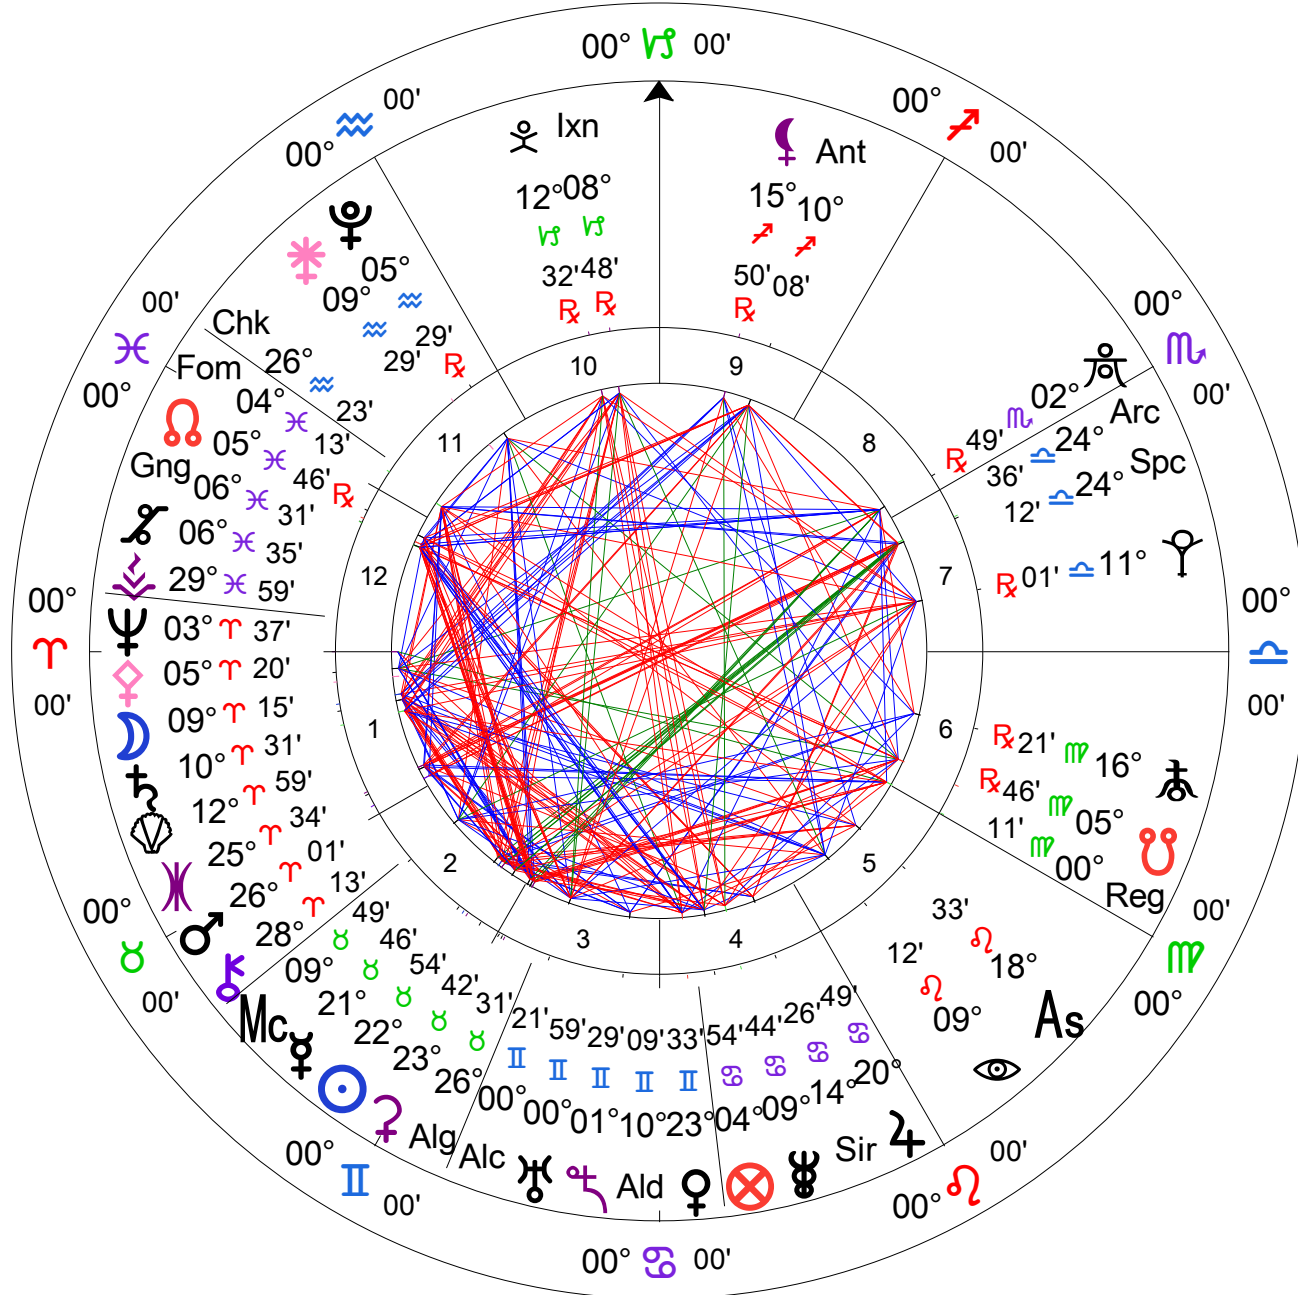

Transits May 13 2026

Event Chart

May 13 2026, Wed
12:00 pm EDT +4:00

New York, NY
40°N42'51" 074°W00'23"

Geocentric

Tropical

0° Aries

True Node

Compliments of:-
Stephanie Azaria
StephanieAzaria23@gmail.com
CosmicPathLove@gmail.com

| USER-DEFINED POINTS | | | |
|---------------------|----------|-----------------|------------------|
| ☾ | Varuna | Varuna 20000 | 09°♁12 |
| ♁ | Quaoar | Quaoar 50000 | 12°♁32 ♀ |
| ♃ | Orcus | Orcus 90482 | 16°♁21 ♀ |
| ♃ | MakeMak | MakeMake 136472 | 11°♁01 ♀ |
| ♁ | Ixion | Ixion 28978 | 08°♁48 ♀ |
| ♃ | Haumea | Haumea 136108 | 02°♁49 ♀ |
| ♁ | SIRIUS* | SIRIUS*** | 14°♁26 |
| ♁ | ARCTURUS | ARCTURUS | 24°♁36 |
| ♁ | REGULUS | REGULUS*** | 00°♁11 |
| ♁ | Salacia | Salacia 120347 | 12°♁59 |
| ♁ | Ast | Astraea | 06°♁35 |
| ♁ | Chk | Charikl 10199 | 26°♁23 |
| ♁ | Alb | QB1 15760 | - |
| ♁ | Alc | ALCYONE | 00°♁21 |
| ♁ | Gng | 2007 OR | 2007 OR10 225088 |
| ♁ | Alg | ALGOL--- | 26°♁31 |
| ♁ | Hygeia | Hygeia 10 | 09°♁44 |
| ♁ | Fom | FOMALH | FOMALHAUT *** |
| ♁ | Ant | ANTARES | SANTARES *** |
| ♁ | Ald | ALDEBAR | ALDEBARAN *** |
| ♁ | Spc | SPICA** | SPICA*** |