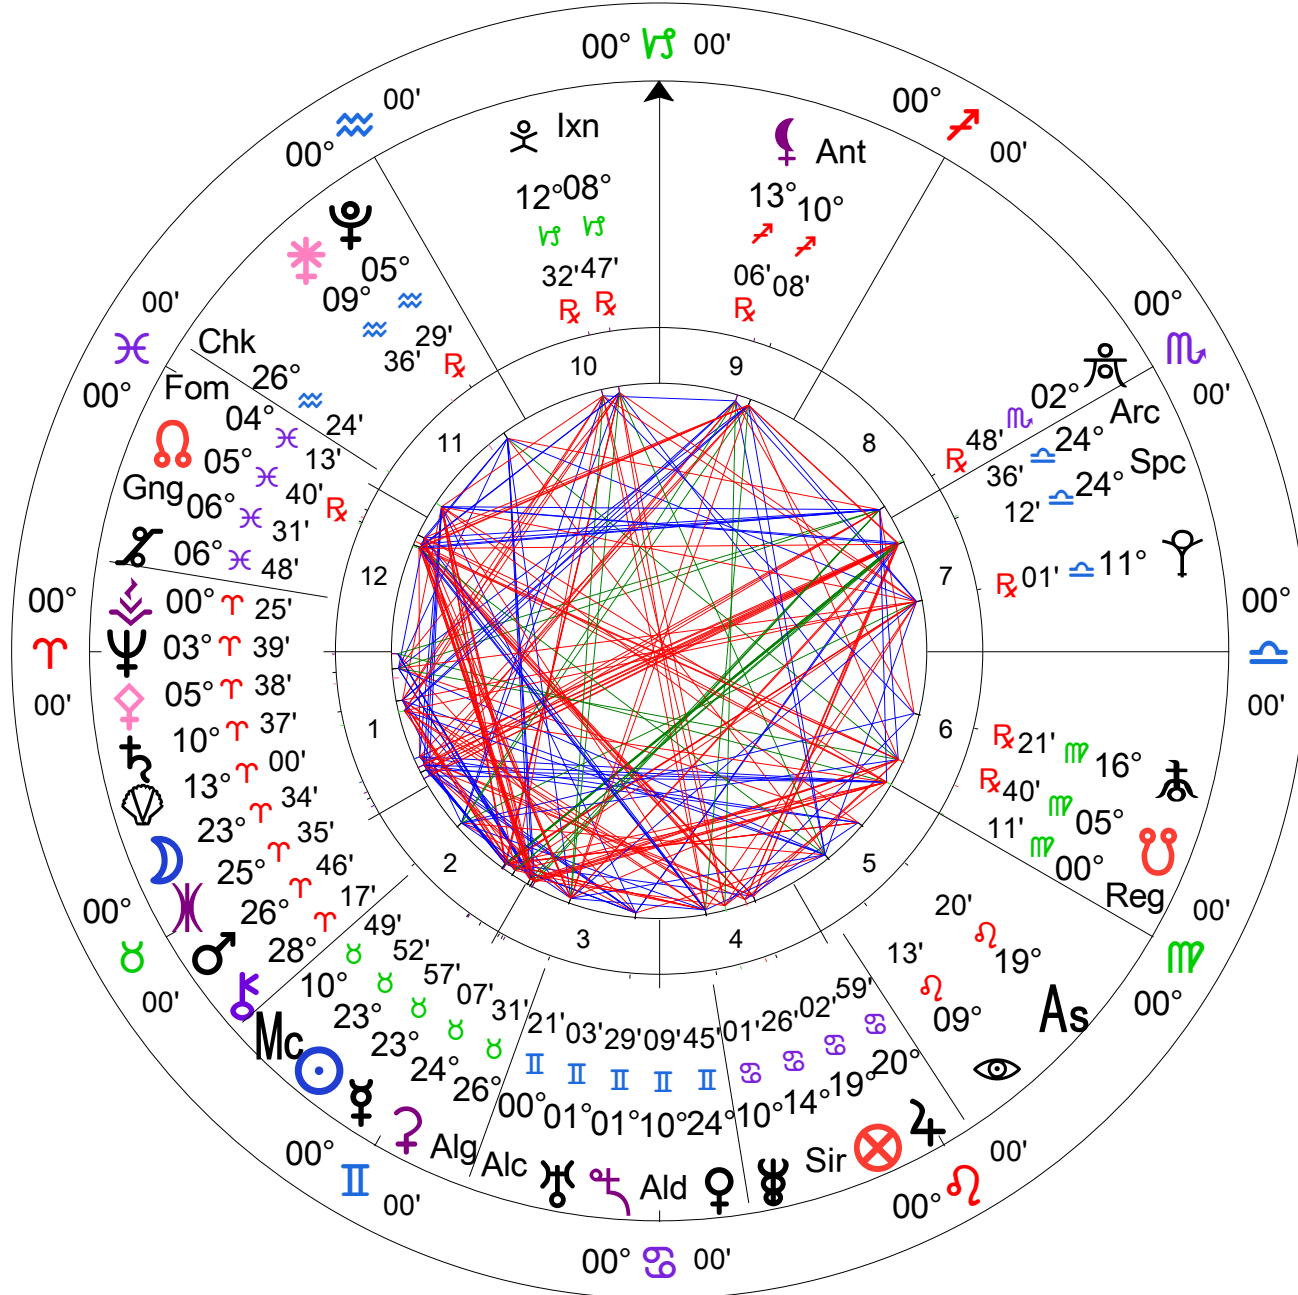

# Transits May 14 2026

Event Chart

May 14 2026, Thu  
12:00 pm EDT +4:00

New York, NY  
40°N42'51" 074°W00'23"

Geocentric

Tropical

0° Aries

True Node

Compliments of:-  
Stephanie Azaria  
StephanieAzaria23@gmail.com  
CosmicPathLove@gmail.com

USER-DEFINED POINTS			
☾	Varuna	Varuna 20000	09°♁13
♁	Quaoar	Quaoar 50000	12°♊32 ♀
♃	Orcus	Orcus 90482	16°♎21 ♀
♃	MakeMak	MakeMake 136472	11°♈01 ♀
♁	Ixon	Ixon 28978	08°♊47 ♀
♃	Haumea	Haumea 136108	02°♎48 ♀
♁	SIRIUS*	SIRIUS***	14°♃26
♁	ARCTURUS	ARCTURUS	24°♈36
♁	REGULUS	REGULUS***	00°♎11
♃	Salacia	Salacia 120347	13°♎00
♃	Ast	Astraea	06°♊48
♃	Chk	Chariklo 10199	26°♊24
♁	Alb	QB1 15760	-
♁	ALCYONE	ALCYONE	00°♈21
♁	Gng	2007 OR 2007 OR10 225088	06°♊31
♁	Alg	ALGOL---	26°♁31
♃	Hygeia	Hygeia 10	10°♃01
♁	Fom	FOMALHAUT ***	04°♊13
♁	Ant	ANTARES ***	10°♎08
♁	Ald	ALDEBARAN ***	10°♈09
♁	Spc	SPICA**	24°♈12