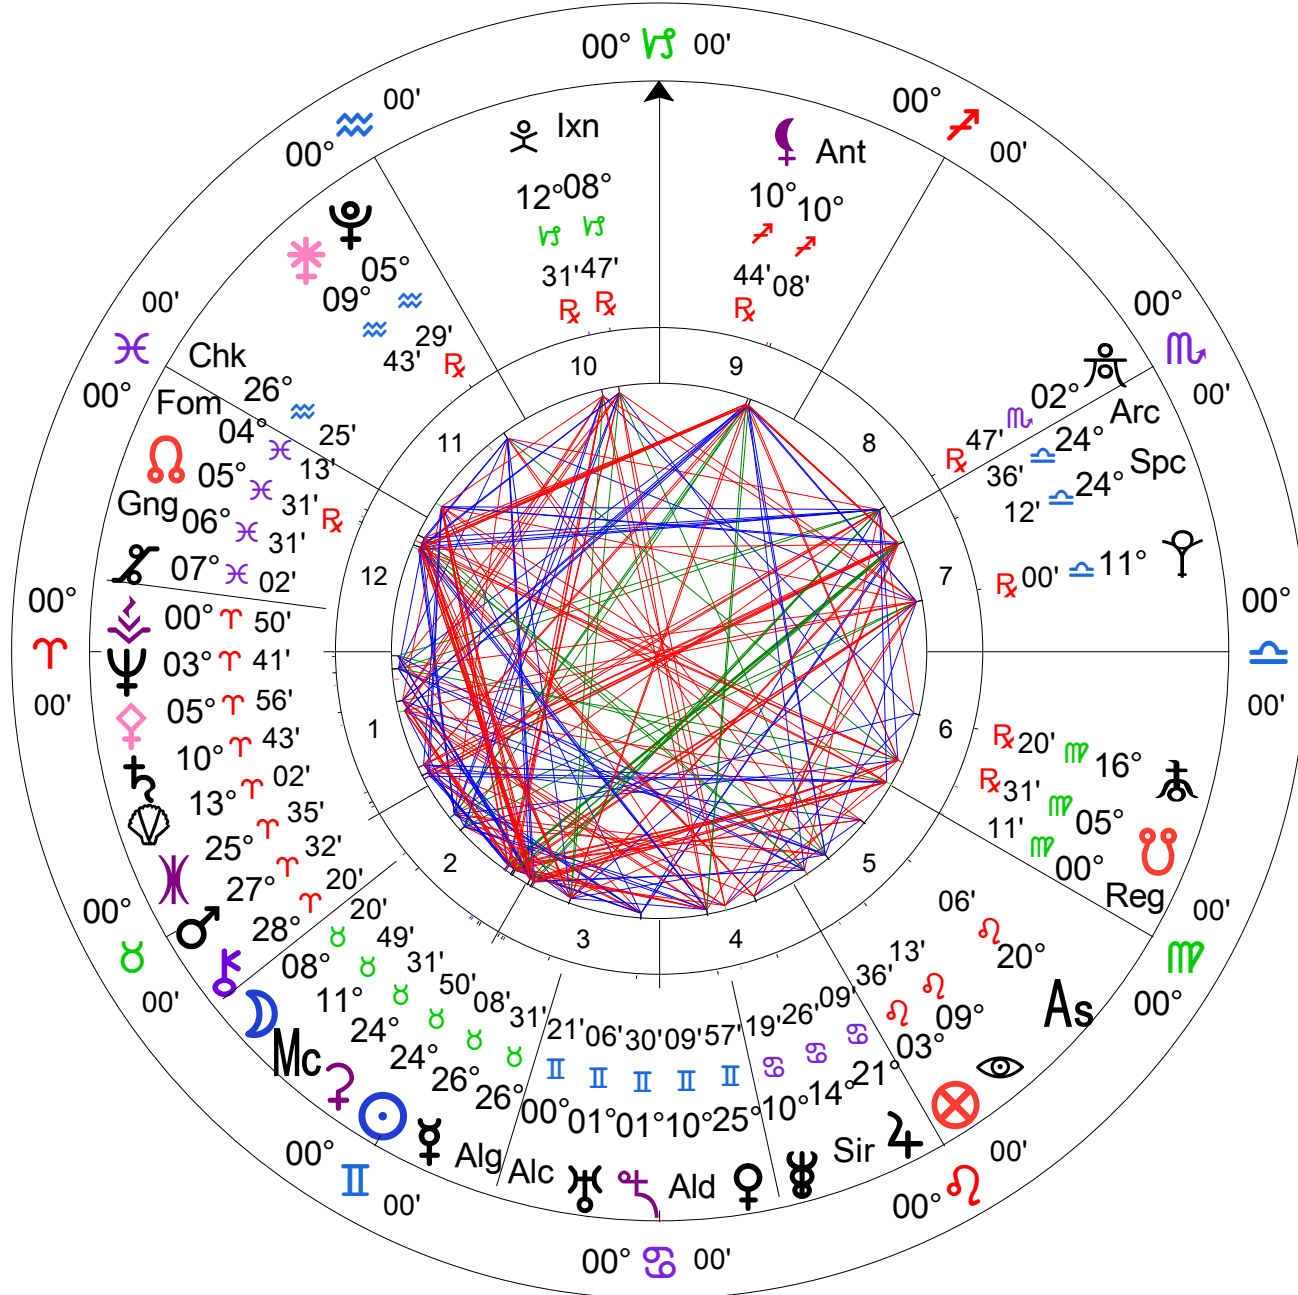

Transits May 15 2026

Event Chart

May 15 2026, Fri

12:00 pm EDT +4:00

New York, NY

40°N42'51" 074°W00'23"

Geocentric

Tropical

0° Aries

True Node

Compliments of:-

Stephanie Azaria

StephanieAzaria23@gmail.com

CosmicPathLove@gmail.com

USER-DEFINED POINTS			
☉	Varuna	Varuna 20000	09° ♈ 13
☽	Quaoar	Quaoar 50000	12° ♈ 31 R
♄	Orcus	Orcus 90482	16° ♈ 20 R
♃	MakeMak	MakeMake 136472	11° ♈ 00 R
♁	Ixn	Ixion 28978	08° ♈ 47 R
♁	Haumea	Haumea 136108	02° ♈ 47 R
♁	SIRIUS*	SIRIUS***	14° ♁ 26
♁	ARC	ARCTURUS	24° ♁ 36
♁	REG	REGULUS***	00° ♁ 11
♁	Salacia	Salacia 120347	13° ♁ 02
♁	Ast	Astraea	07° ♁ 02
♁	Chk	Chariklo 10199	26° ♁ 25
♁	Alb	QB1 15760	-
♁	Alc	ALCYONE	00° ♁ 21
♁	Gng	2007 OR	2007 OR10 225088
♁	Alg	ALGOL---	26° ♁ 31
♁	Hygeia	Hygeia 10	10° ♁ 19
♁	Fom	FOMALHAUT ***	04° ♁ 13
♁	Ant	ANTARES ***	10° ♁ 08
♁	Ald	ALDEBARAN ***	10° ♁ 09
♁	Spc	SPICA**	SPICA***