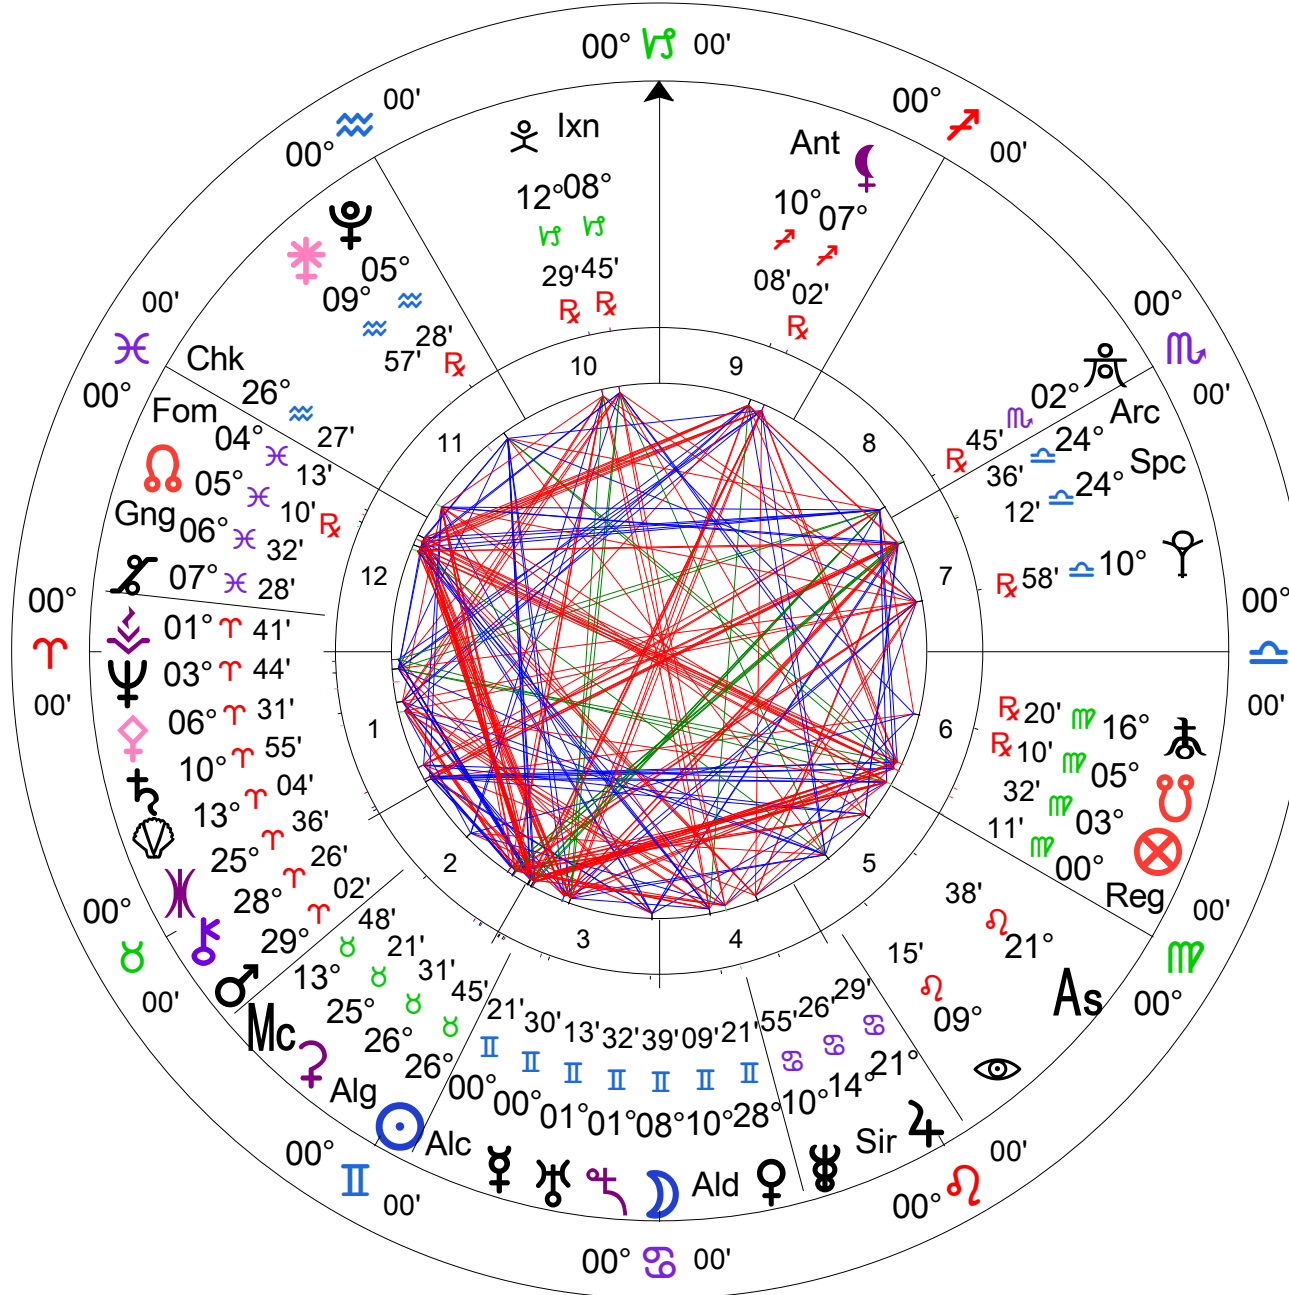

Transits May 17 2026

Event Chart

May 17 2026, Sun

12:00 pm EDT +4:00

New York, NY

40°N42'51" 074°W00'23"

Geocentric

Tropical

0° Aries

True Node

Compliments of:-

Stephanie Azaria

StephanieAzaria23@gmail.com

CosmicPathLove@gmail.com

USER-DEFINED POINTS			
☉	Varuna	Varuna 20000	09°♁15
☽	Quaoar	Quaoar 50000	12°♄29 ♀
♄	Orcus	Orcus 90482	16°♄20 ♀
♃	MakeMak	MakeMake 136472	10°♂58 ♀
♁	Ixion	Ixion 28978	08°♄45 ♀
♃	Haumea	Haumea 136108	02°♄45 ♀
♁	SIRIUS*	SIRIUS***	14°♁26
♁	ARCTURUS	ARCTURUS	24°♁36
♁	REGULUS	REGULUS***	00°♄11
♁	Salacia	Salacia 120347	13°♁04
♁	Ast	Astraea	07°♁28
♁	Chk	Charikl 10199	26°♄27
♁	Alb	QB1 15760	-
♁	Alc	ALCYONE	00°♁21
♁	Gng	2007 OR 2007 OR10 225088	06°♁32
♁	Alg	ALGOL---	26°♁31
♁	Hygeia	Hygeia 10	10°♁55
♁	Fom	FOMALHAUT ***	04°♁13
♁	Ant	ANTARES ***	10°♁08
♁	Ald	ALDEBARAN ***	10°♁09
♁	Spc	SPICA**	24°♁12