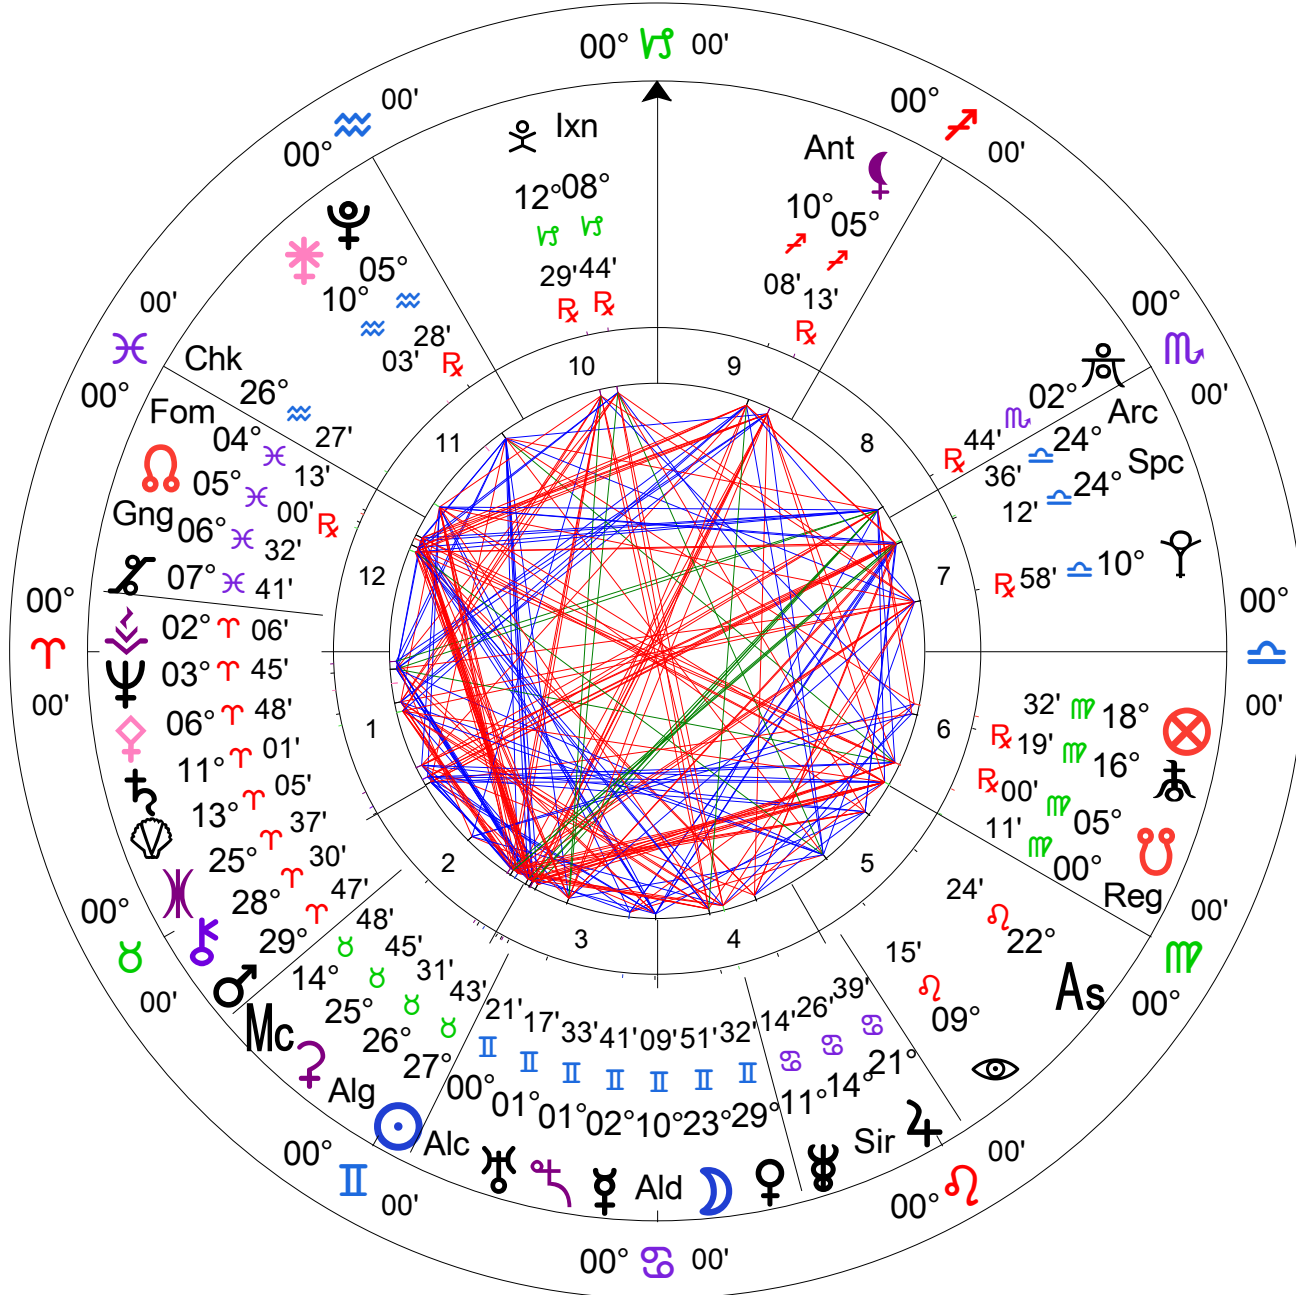

Transits May 18 2026

Event Chart

May 18 2026, Mon
12:00 pm EDT +4:00

New York, NY
40°N42'51" 074°W00'23"

Geocentric

Tropical

0° Aries

True Node

Compliments of:-
Stephanie Azaria
StephanieAzaria23@gmail.com
CosmicPathLove@gmail.com

USER-DEFINED POINTS			
☉	Varuna	Varuna 20000	09°♁15
☽	Quaoar	Quaoar 50000	12°♃29 ♀
♄	Orcus	Orcus 90482	16°♏19 ♀
♃	MakeMak	MakeMake 136472	10°♌58 ♀
♁	Ixn	Ixion 28978	08°♃44 ♀
♅	Haumea	Haumea 136108	02°♍44 ♀
♁	SIRIUS*	SIRIUS***	14°♄26
♁	ARCTURUS	ARCTURUS	24°♌36
♁	REGULUS	REGULUS***	00°♏11
♁	Salacia	Salacia 120347	13°♏05
♁	Ast	Astraea	07°♏41
♁	Chk	Charikl 10199	26°♃27
♁	Alb	QB1 15760	-
♁	Alc	ALCYONE	00°♏21
♁	Gng	2007 OR 2007 OR10 225088	06°♏32
♁	Alg	ALGOL---	26°♁31
♁	Hygeia	Hygeia 10	11°♄14
♁	Fom	FOMALHAUT ***	04°♏13
♁	Ant	ANTARES ***	10°♏08
♁	Ald	ALDEBARAN ***	10°♏09
♁	Spc	SPICA**	24°♌24