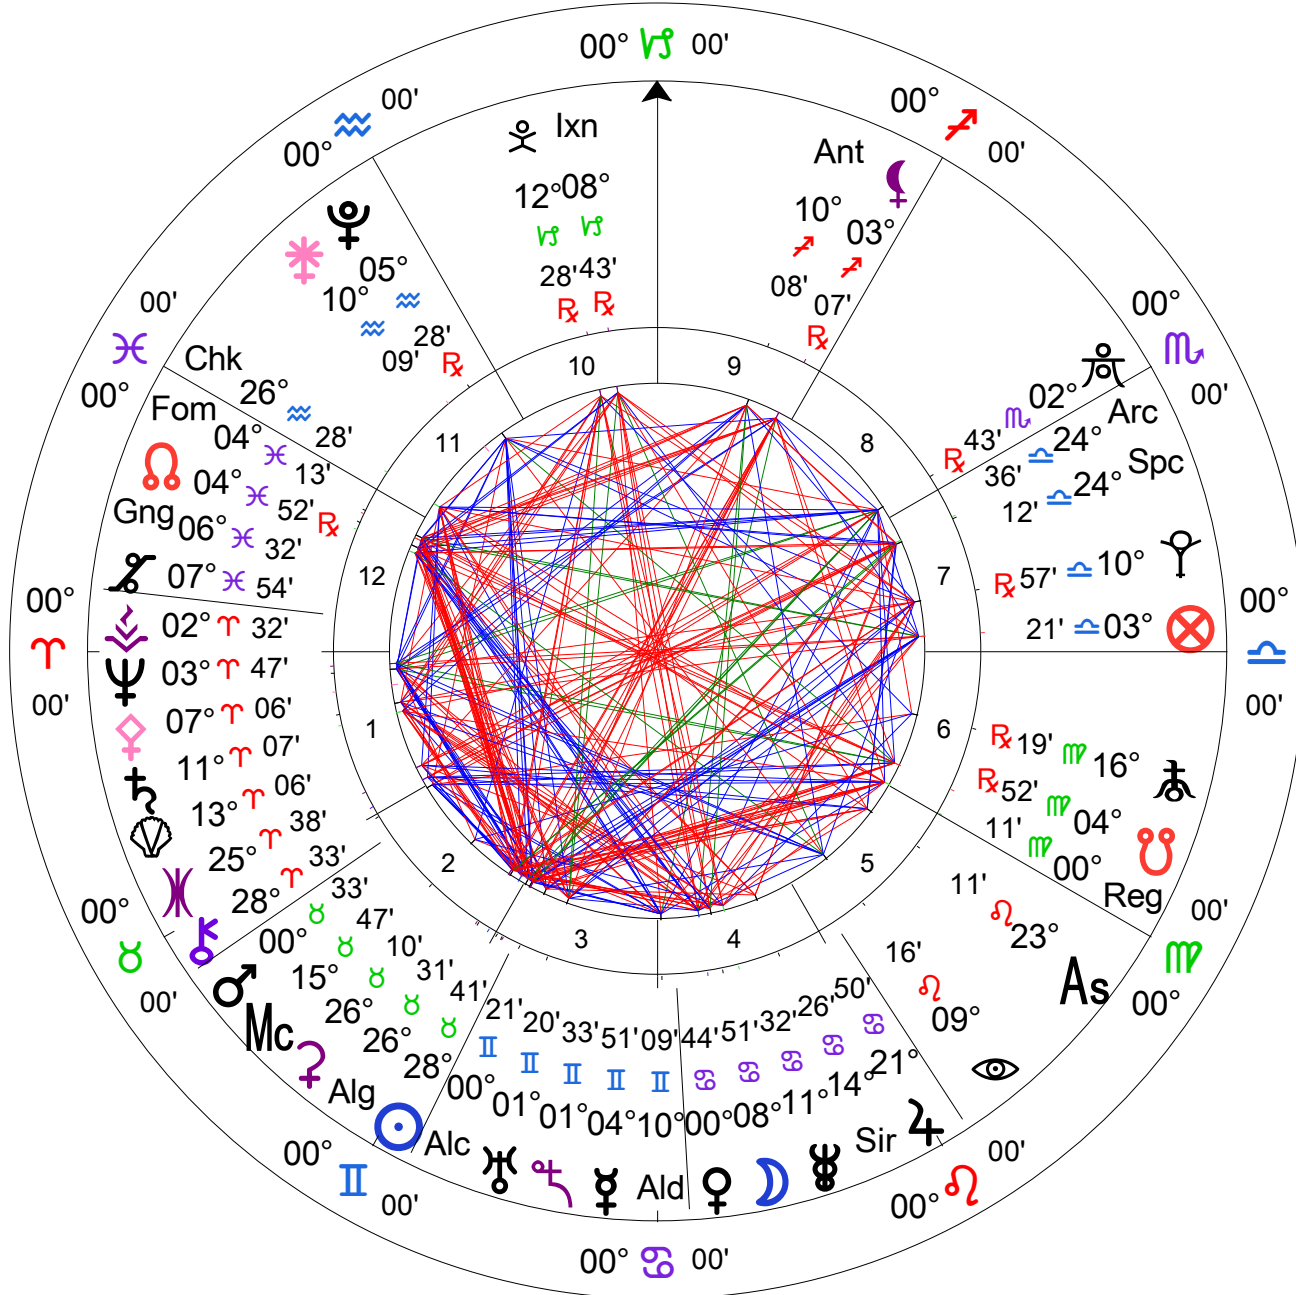

Transits May 19 2026

Event Chart
 May 19 2026, Tue
 12:00 pm EDT +4:00
 New York, NY
 40°N42'51" 074°W00'23"
 Geocentric
 Tropical
 0° Aries
 True Node

Compliments of:-
 Stephanie Azaria
 StephanieAzaria23@gmail.com
 CosmicPathLove@gmail.com

USER-DEFINED POINTS			
☉	Varuna	Varuna 20000	09° ♈ 16
☽	Quaoar	Quaoar 50000	12° ♃ 28 R
♄	Orcus	Orcus 90482	16° ♏ 19 R
♃	MakeMak	MakeMake 136472	10° ♉ 57 R
♁	Ixon	Ixon 28978	08° ♃ 43 R
♅	Haumea	Haumea 136108	02° ♎ 43 R
♁	SIRIUS*	SIRIUS***	14° ♎ 26
♁	ARCTURUS	ARCTURUS	24° ♉ 36
♁	REGULUS	REGULUS***	00° ♏ 11
♁	Salacia	Salacia 120347	13° ♏ 06
♁	Ast	Astraea	07° ♏ 54
♁	Chk	Charikl 10199	26° ♃ 28
♁	Alb	QB1 15760	-
♁	Alc	ALCYONE	00° ♏ 21
♁	Gng	2007 OR 2007 OR10 225088	06° ♏ 32
♁	Alg	ALGOL---	26° ♏ 31
♁	Hygeia	Hygeia 10	11° ♎ 32
♁	Fom	FOMALHAUT ***	04° ♏ 13
♁	Ant	ANTARES ***	10° ♏ 08
♁	Ald	ALDEBARAN ***	10° ♏ 09
♁	Spc	SPICA**	24° ♉ 16