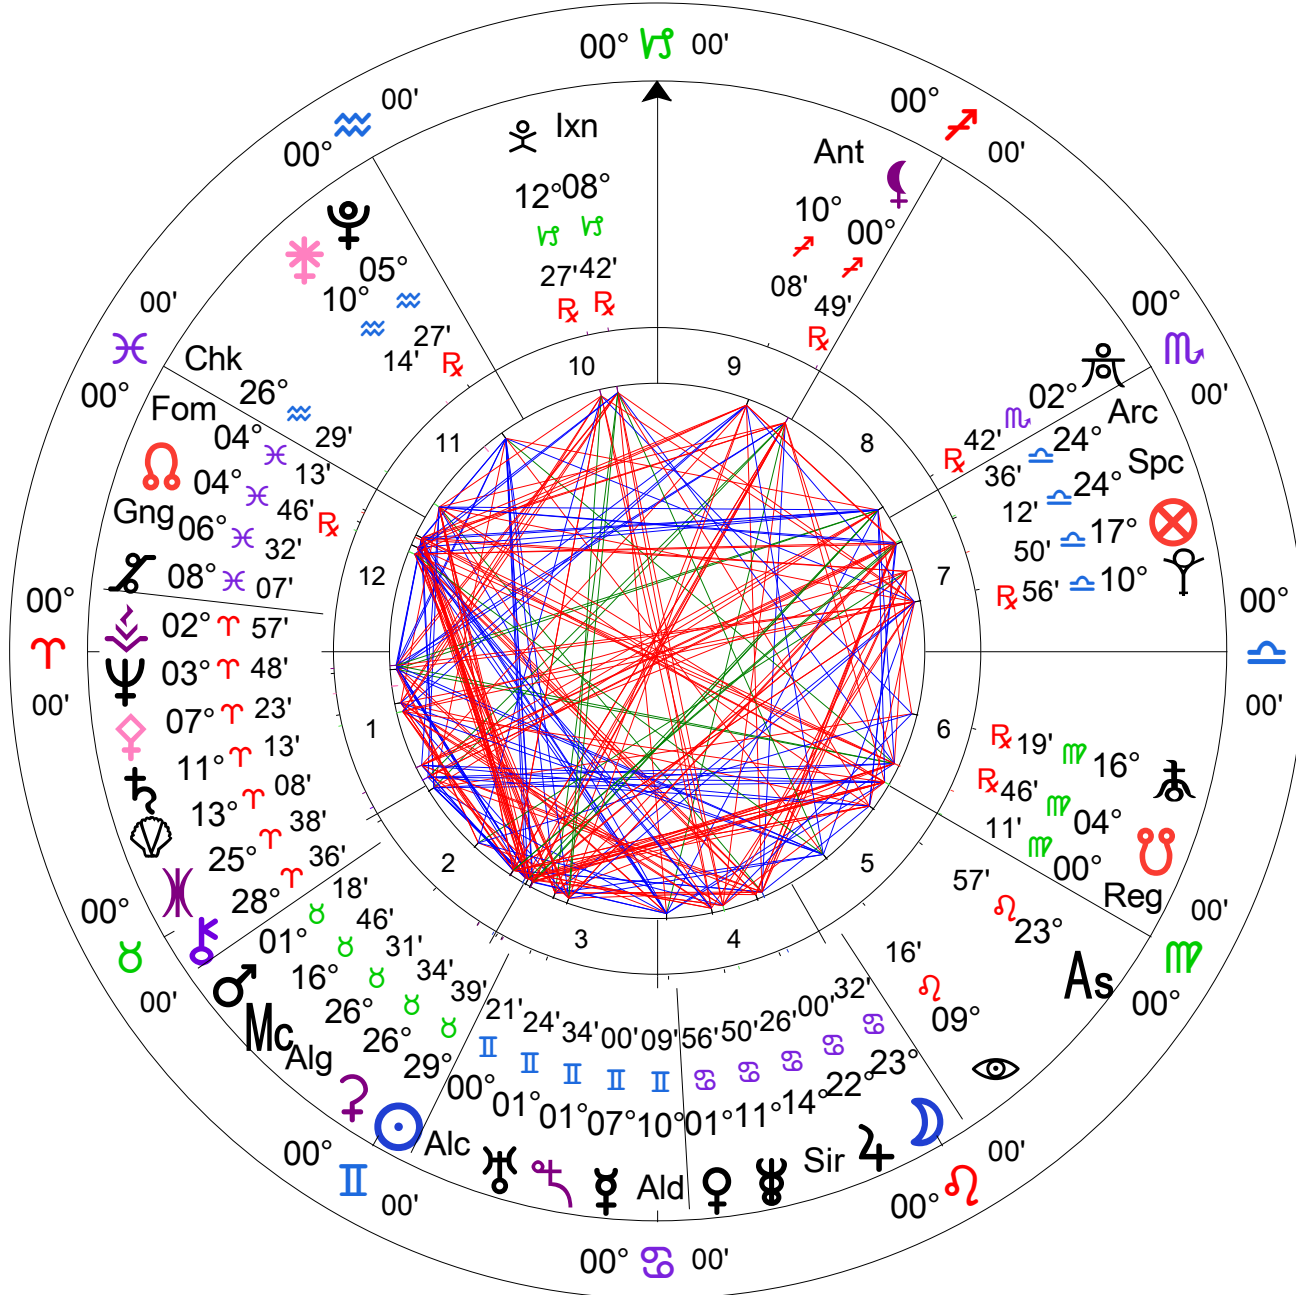

# Transits May 20 2026

Event Chart

May 20 2026, Wed

12:00 pm EDT +4:00

New York, NY

40°N42'51" 074°W00'23"

Geocentric

Tropical

0° Aries

True Node

Compliments of:-

Stephanie Azaria

StephanieAzaria23@gmail.com

CosmicPathLove@gmail.com

USER-DEFINED POINTS			
☉	Varuna	Varuna 20000	09° ♈ 16
☽	Quaoar	Quaoar 50000	12° ♈ 27 R
♄	Orcus	Orcus 90482	16° ♈ 19 R
♃	MakeMak	MakeMake 136472	10° ♈ 56 R
♁	Ixn	Ixion 28978	08° ♈ 42 R
♁	Haumea	Haumea 136108	02° ♈ 42 R
♁	SIRIUS*	SIRIUS***	14° ♁ 26
♁	ARC TURUS	ARCTURUS	24° ♁ 36
♁	REGULUS	REGULUS***	00° ♁ 11
♁	Salacia	Salacia 120347	13° ♁ 08
♁	Ast	Astraea	08° ♁ 07
♁	Chk	Charikl 10199	26° ♁ 29
♁	Alb	QB1 15760	-
♁	Alc	ALCYONE	00° ♁ 21
♁	Gng	2007 OR 2007 OR10 225088	06° ♁ 32
♁	Alg	ALGOL---	26° ♁ 31
♁	Hygeia	Hygeia 10	11° ♁ 50
♁	Fom	FOMALHAUT ***	04° ♁ 13
♁	Ant	ANTARES ***	10° ♁ 08
♁	Ald	ALDEBARAN ***	10° ♁ 09
♁	Spc	SPICA**	24° ♁ 16