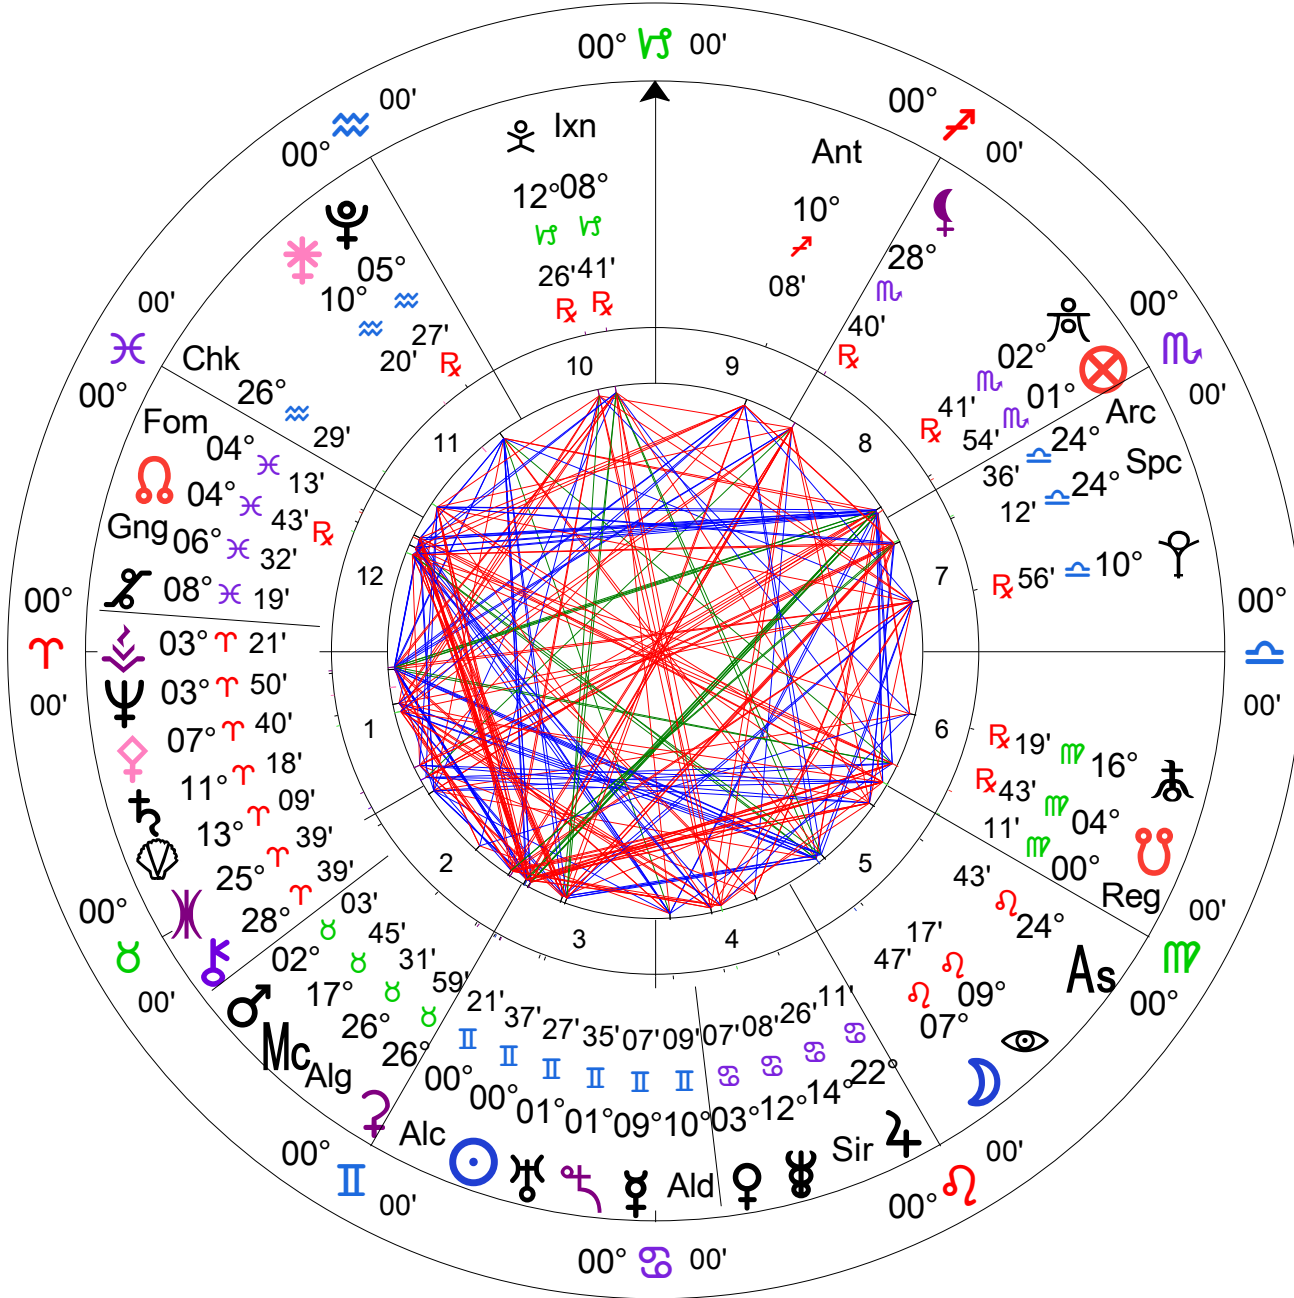

Transits May 21 2026

Event Chart
 May 21 2026, Thu
 12:00 pm EDT +4:00
 New York, NY
 40°N42'51" 074°W00'23"
 Geocentric
 Tropical
 0° Aries
 True Node

Compliments of:-
 Stephanie Azaria
 StephanieAzaria23@gmail.com
 CosmicPathLove@gmail.com

USER-DEFINED POINTS			
☉	Varuna	Varuna 20000	09° ♈ 17'
☿	Quaoar	Quaoar 50000	12° ♈ 26' ♀
♁	Orcus	Orcus 90482	16° ♈ 19' ♀
♃	MakeMak	MakeMake 136472	10° ♈ 56' ♀
♄	Ixn	Ixion 28978	08° ♈ 41' ♀
♅	Haumea	Haumea 136108	02° ♈ 41' ♀
♆	SIRIUS*	SIRIUS***	14° ♈ 26'
♇	Arc	ARCTURUS	24° ♈ 36'
♈	Reg	REGULUS	00° ♈ 11'
♉	Salacia	Salacia 120347	13° ♈ 09'
♊	Ast	Astraea	08° ♈ 19'
♋	Chk	Chariklo 10199	26° ♈ 29'
♌	Alb	ALB	QB1 15760
♍	Alc	ALCYONE	00° ♈ 21'
♎	Gng	2007 OR	2007 OR10 225088
♏	Alg	ALGOL	ALGOL---
♐	Hygeia	Hygeia 10	12° ♈ 08'
♑	Fom	FOMALHAUT	FOMALHAUT ***
♒	Ant	ANTARES	ANTARES ***
♓	Ald	ALDEBARAN	ALDEBARAN ***
♈	Spc	SPICA**	SPICA***