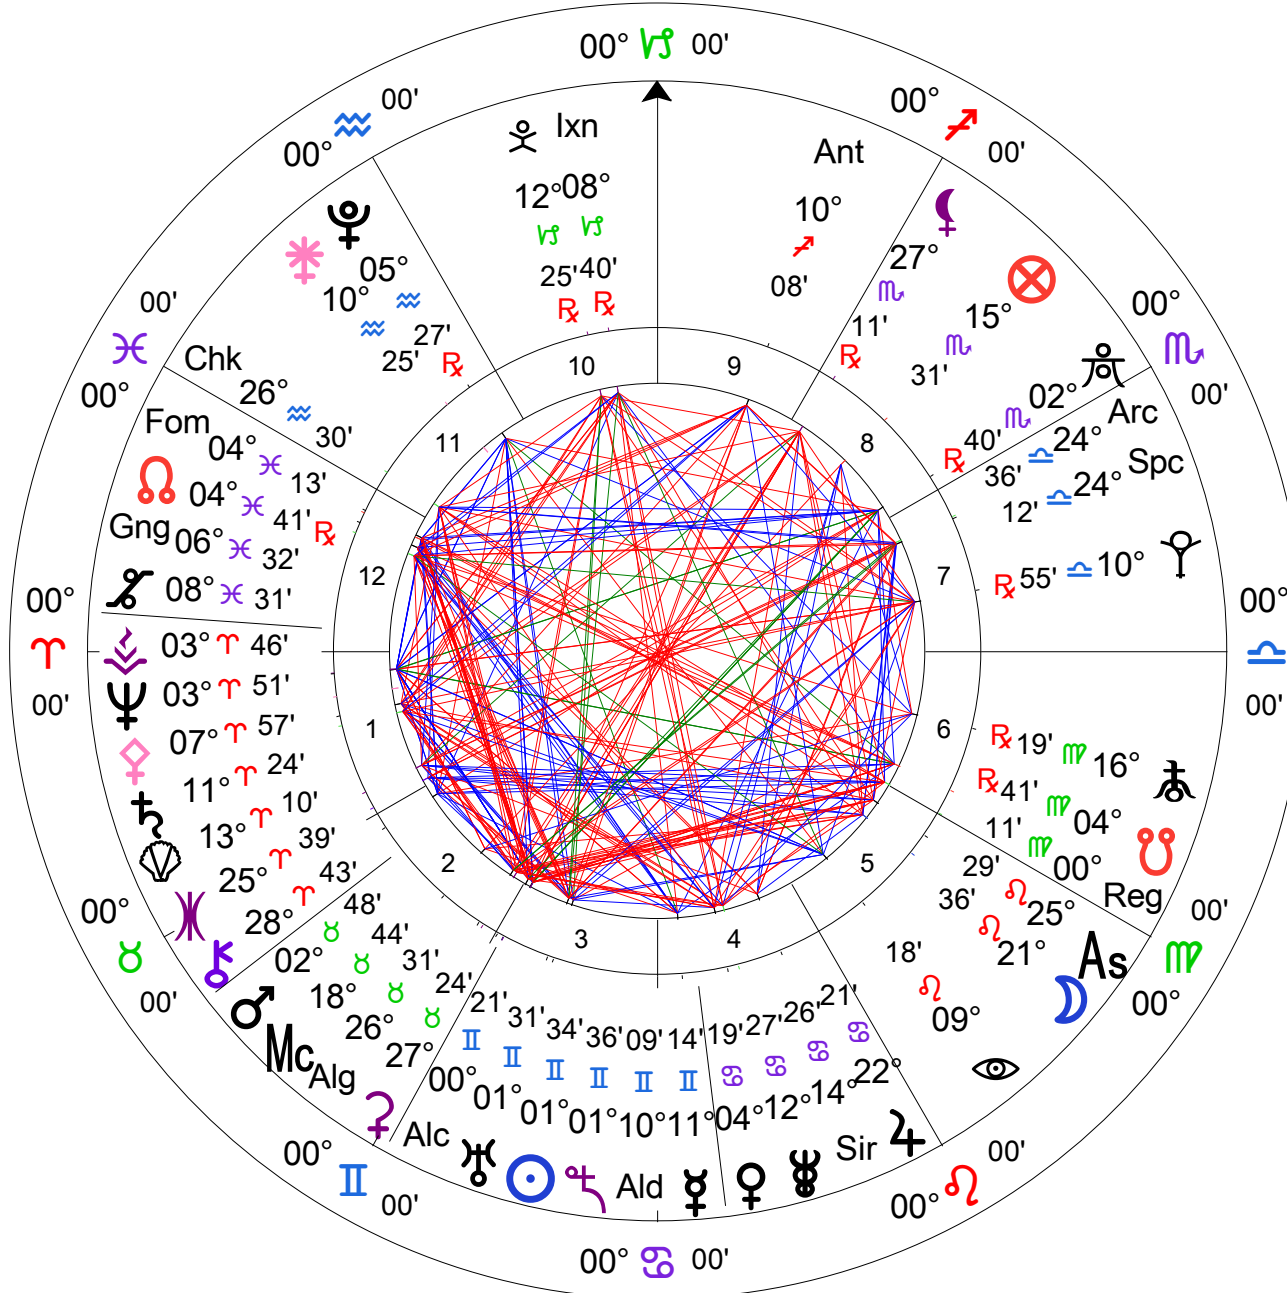

Transits May 22 2026

Event Chart

May 22 2026, Fri

12:00 pm EDT +4:00

New York, NY

40°N42'51" 074°W00'23"

Geocentric

Tropical

0° Aries

True Node

Compliments of:-

Stephanie Azaria

StephanieAzaria23@gmail.com

CosmicPathLove@gmail.com

USER-DEFINED POINTS			
☉	Varuna	Varuna 20000	09° ♈ 18
☽	Quaoar	Quaoar 50000	12° ♃ 25 ♁
♄	Orcus	Orcus 90482	16° ♎ 19 ♁
♃	MakeMak	MakeMake 136472	10° ♎ 55 ♁
♃	Ixn	Ixion 28978	08° ♃ 40 ♁
♃	Haumea	Haumea 136108	02° ♎ 40 ♁
♃	SIRIUS*	SIRIUS***	14° ♃ 26
♃	ARC	ARCTURUS	24° ♎ 36
♃	REG	REGULUS***	00° ♎ 11
♃	Salacia	Salacia 120347	13° ♃ 10
♃	Ast	Astraea	08° ♃ 31
♃	Chk	Chariklo 10199	26° ♃ 30
♃	Alb	QB1 15760	-
♃	Alc	ALCYONE	00° ♎ 21
♃	Gng	2007 OR 2007 OR10 225088	06° ♃ 32
♃	Alg	ALGOL---	26° ♃ 31
♃	Hygeia	Hygeia 10	12° ♃ 27
♃	Fom	FOMALHAUT ***	04° ♃ 13
♃	Ant	ANTARES ***	10° ♃ 08
♃	Ald	ALDEBARAN ***	10° ♎ 09
♃	Spc	SPICA**	24° ♎ 12