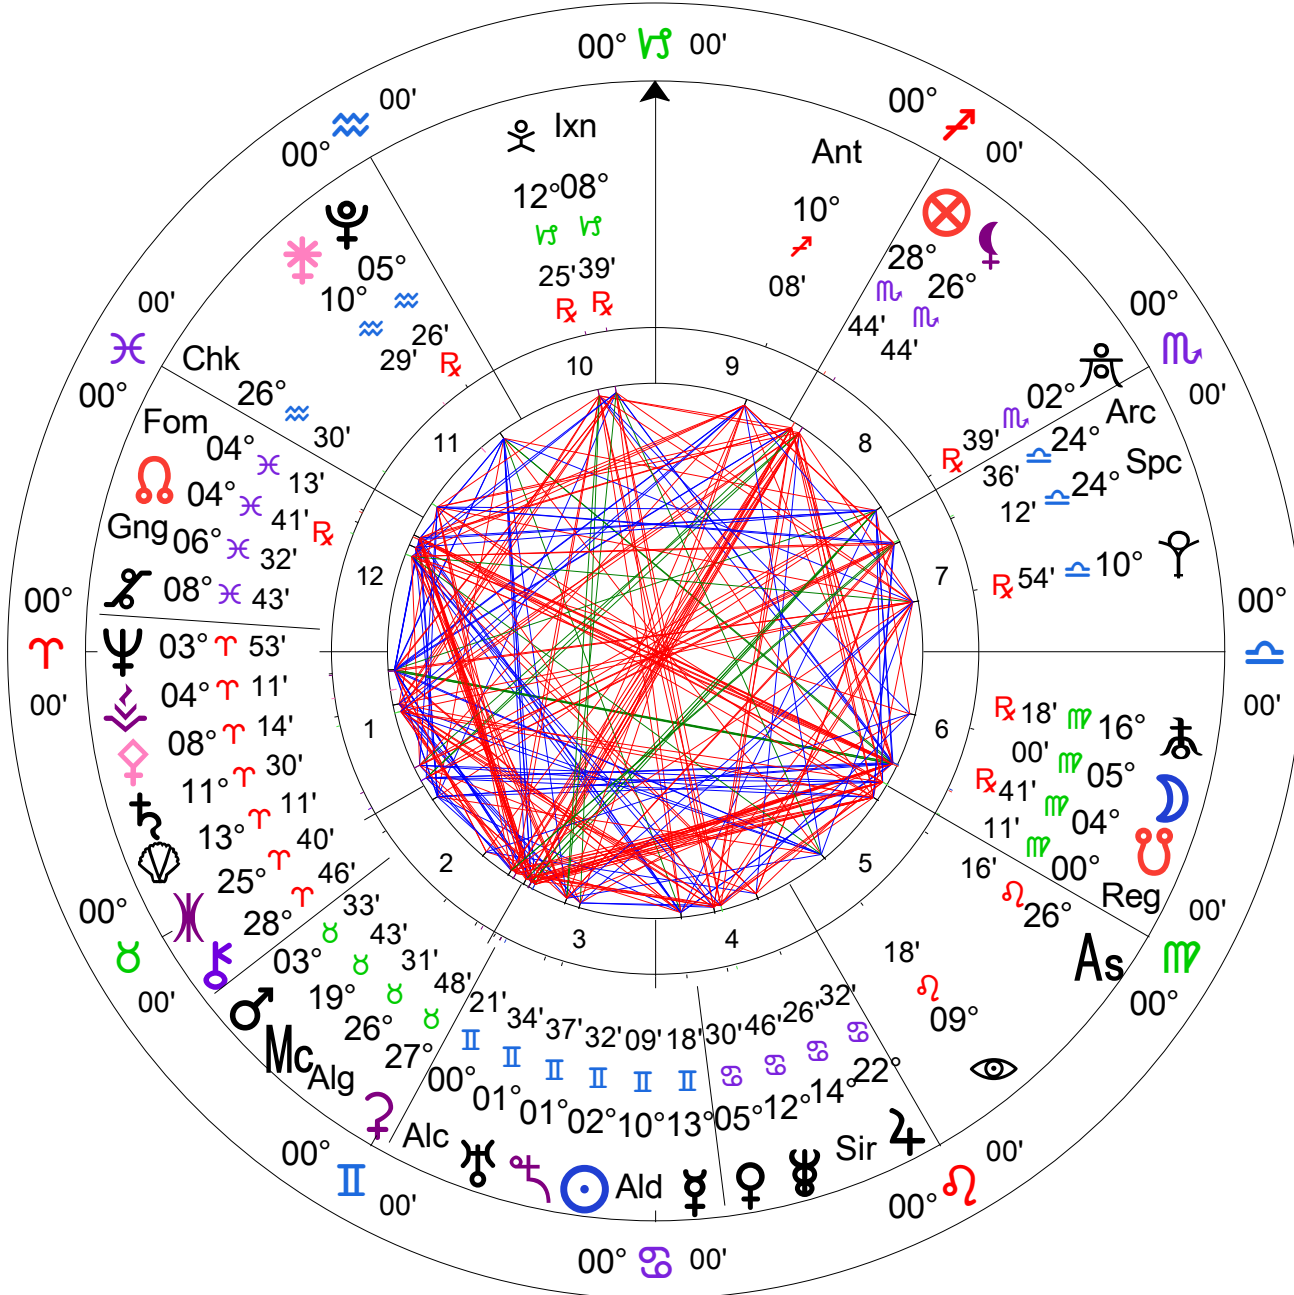

Transits May 23 2026

Event Chart

May 23 2026, Sat

12:00 pm EDT +4:00

New York, NY

40°N42'51" 074°W00'23"

Geocentric

Tropical

0° Aries

True Node

Compliments of:-
Stephanie Azaria
StephanieAzaria23@gmail.com
CosmicPathLove@gmail.com

USER-DEFINED POINTS			
☿	Varuna	Varuna 20000	09° ♈ 18
♁	Quaoar	Quaoar 50000	12° ♃ 25 ♁
♂	Orcus	Orcus 90482	16° ♃ 18 ♁
♃	MakeMake	MakeMake 136472	10° ♉ 54 ♁
♄	Ixion	Ixion 28978	08° ♃ 39 ♁
♅	Haumea	Haumea 136108	02° ♎ 39 ♁
♆	SIRIUS*	SIRIUS***	14° ♎ 26
♁	ARCTURUS	ARCTURUS	24° ♉ 36
♂	REGULUS	REGULUS***	00° ♎ 11
♃	Salacia	Salacia 120347	13° ♉ 11
♄	Chariklo	Chariklo 10199	26° ♃ 30
♁	ALB	QB1 15760	-
♁	ALCYONE	ALCYONE	00° ♈ 21
♃	2007 OR	2007 OR10 225088	06° ♃ 32
♄	ALGOL	ALGOL---	26° ♄ 31
♅	Hygeia	Hygeia 10	12° ♎ 46
♁	FOMALHAUT	FOMALHAUT ***	04° ♉ 13
♁	ANTARES	SANTARES ***	10° ♃ 08
♁	ALDEBARAN	ALDEBARAN ***	10° ♈ 09
♁	SPICA**	SPICA***	24° ♉ 24