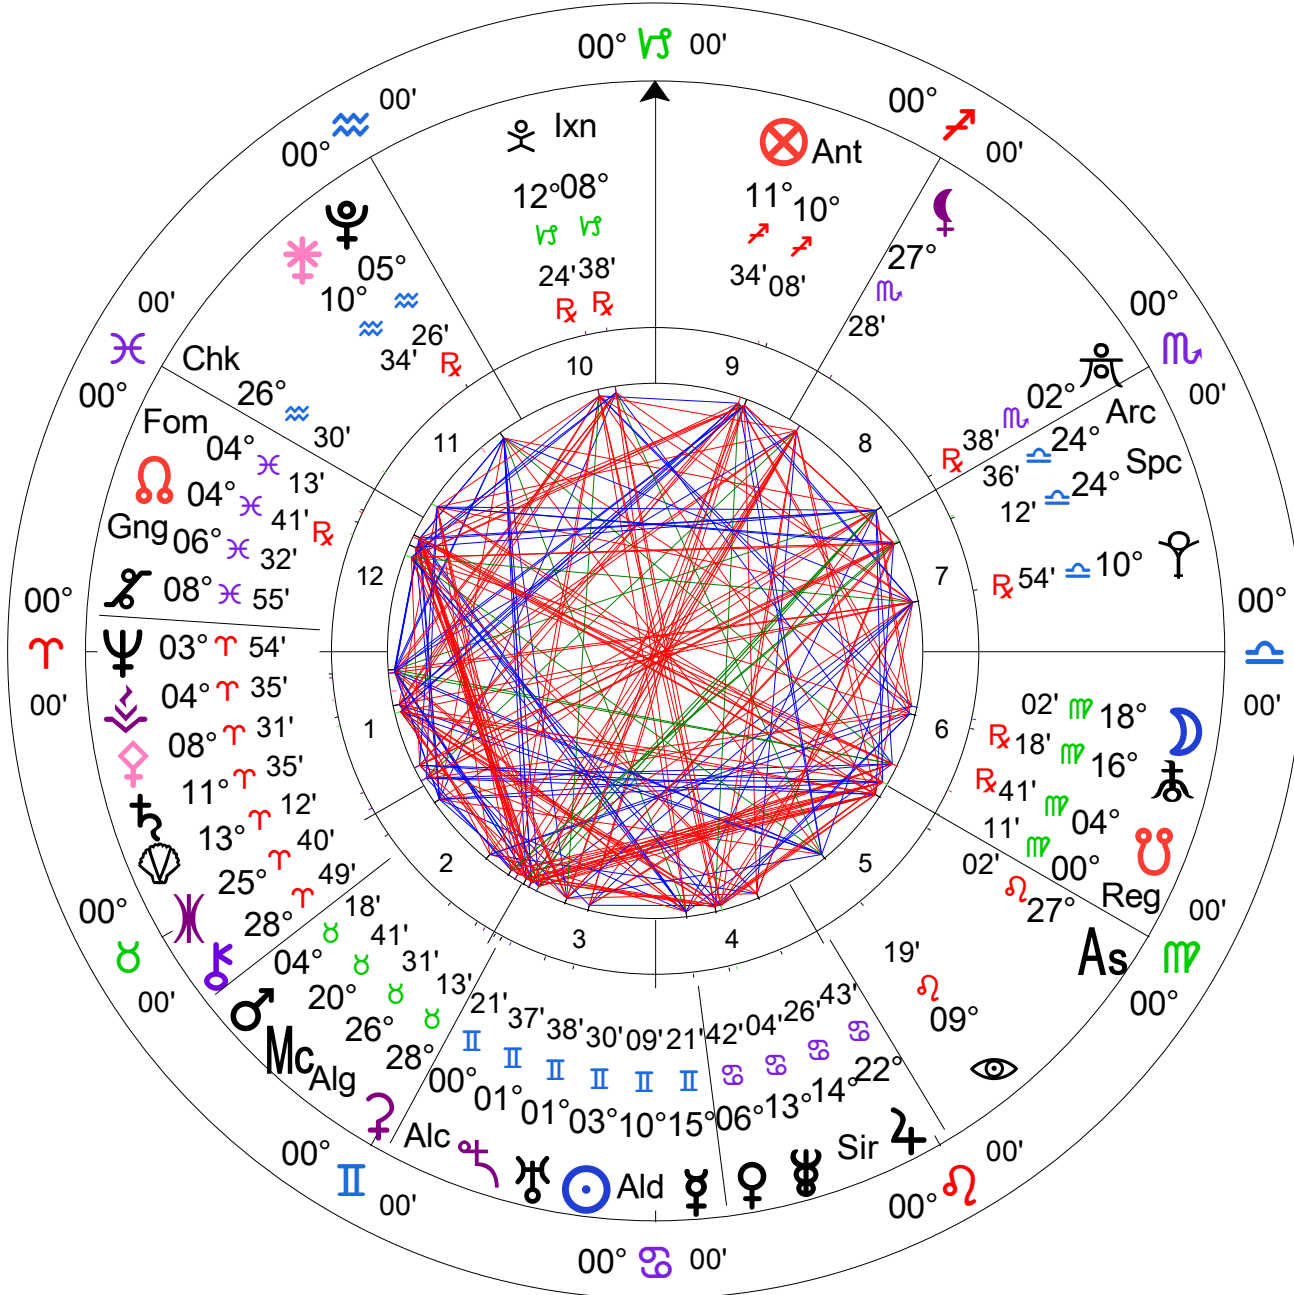

Transits May 24 2026

Event Chart

May 24 2026, Sun

12:00 pm EDT +4:00

New York, NY

40°N42'51" 074°W00'23"

Geocentric

Tropical

0° Aries

True Node

Compliments of:-

Stephanie Azaria

StephanieAzaria23@gmail.com

CosmicPathLove@gmail.com

USER-DEFINED POINTS			
☉	Varuna	Varuna 20000	09° ♈ 19
☽	Quaoar	Quaoar 50000	12° ♈ 24 ♀
♄	Orcus	Orcus 90482	16° ♈ 18 ♀
♃	MakeMak	MakeMake 136472	10° ♈ 54 ♀
♁	Ixn	Ixion 28978	08° ♈ 38 ♀
♁	Haumea	Haumea 136108	02° ♈ 38 ♀
♁	SIRIUS*	SIRIUS***	14° ♁ 26
♁	ARC	ARCTURUS	24° ♁ 36
♁	REG	REGULUS***	00° ♈ 11
♁	Salacia	Salacia 120347	13° ♈ 12
♁	Ast	Astraea	08° ♈ 55
♁	Chk	Chariklo 10199	26° ♈ 30
♁	Alb	QB1 15760	-
♁	Alc	ALCYONE	00° ♈ 21
♁	Gng	2007 OR	2007 OR10 225088
♁	Alg	ALGOL---	26° ♈ 31
♁	Hygeia	Hygeia 10	13° ♁ 04
♁	Fom	FOMALHAUT ***	04° ♈ 13
♁	Ant	ANTARES ***	10° ♈ 08
♁	Ald	ALDEBARAN ***	10° ♈ 09
♁	Spc	SPICA**	SPICA***