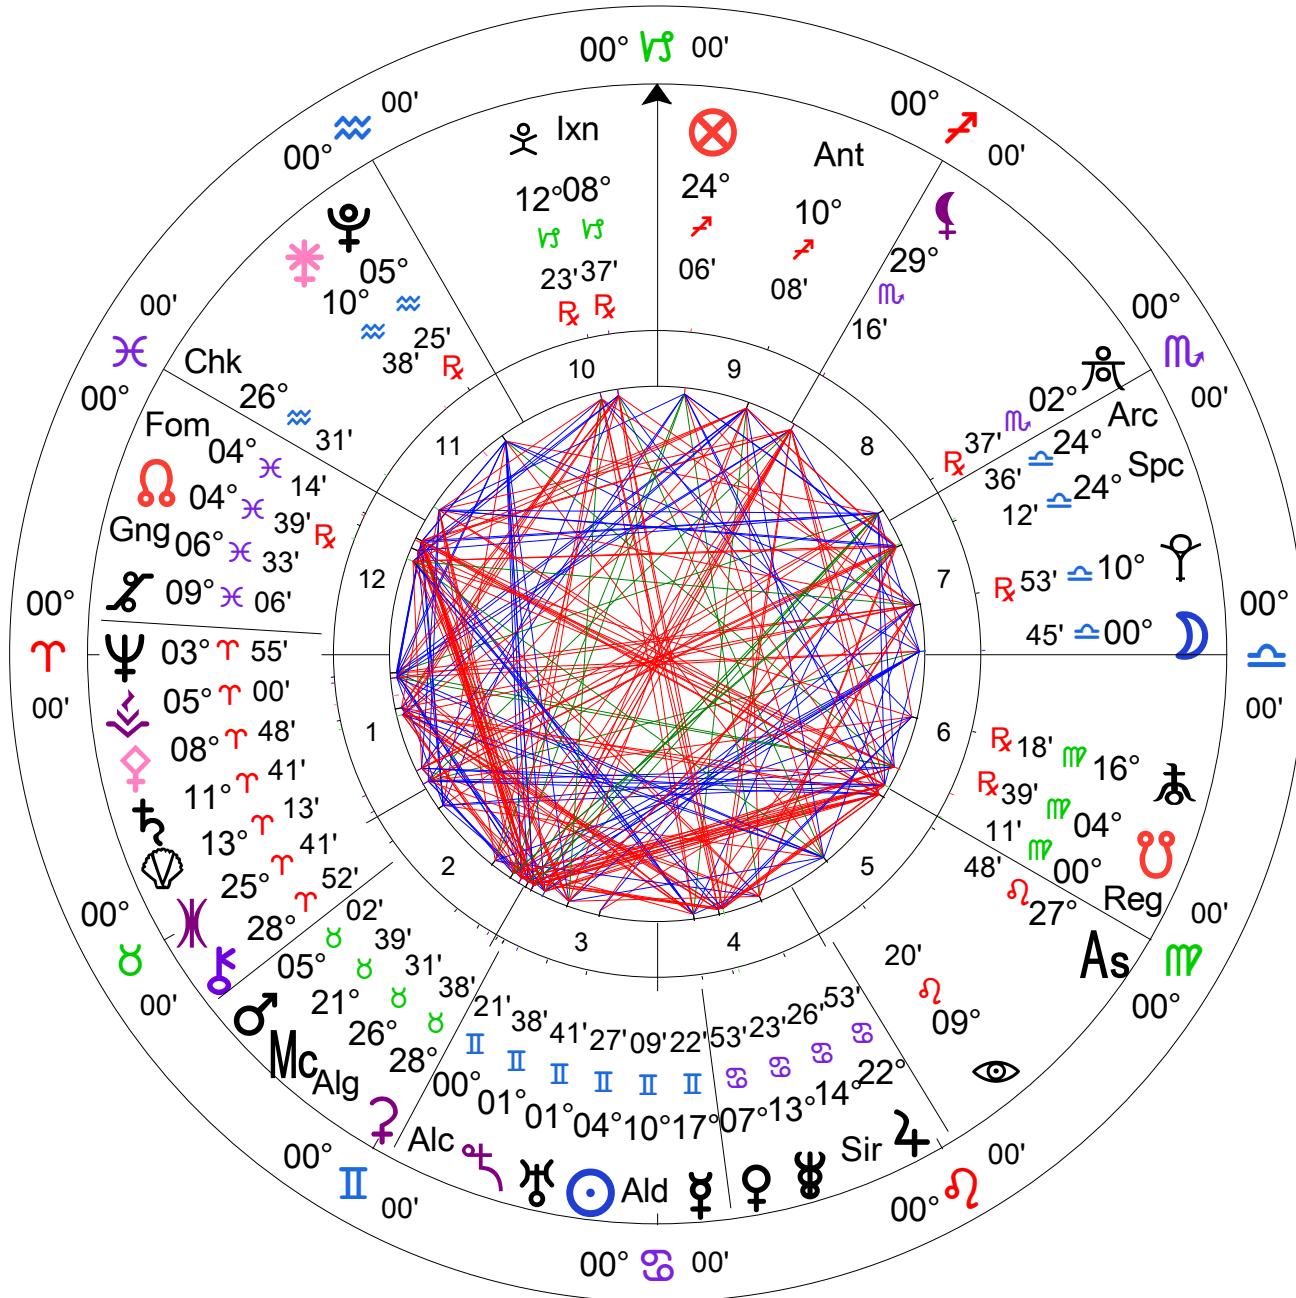

Transits May 25 2026

Event Chart

May 25 2026, Mon
12:00 pm EDT +4:00

New York, NY
40°N42'51" 074°W00'23"

Geocentric

Tropical

0° Aries

True Node

Compliments of:-
Stephanie Azaria
StephanieAzaria23@gmail.com
CosmicPathLove@gmail.com

USER-DEFINED POINTS			
☾	Varuna	Varuna 20000	09° ♈ 20
♁	Quaoar	Quaoar 50000	12° ♈ 23 R
♃	Orcus	Orcus 90482	16° ♈ 18 R
♃	MakeMak	MakeMake 136472	10° ♈ 53 R
♁	Ixion	Ixion 28978	08° ♈ 37 R
♁	Haumea	Haumea 136108	02° ♈ 37 R
♁	SIRIUS*	SIRIUS***	14° ♁ 26
♁	ARCTURUS	ARCTURUS	24° ♁ 36
♁	REGULUS	REGULUS***	00° ♈ 11
♁	Salacia	Salacia 120347	13° ♈ 13
♁	Ast	Astraea	09° ♈ 06
♁	Chk	Charikl 10199	26° ♈ 31
♁	Alb	QB1 15760	-
♁	Alc	ALCYONE	00° ♈ 21
♁	Gng	2007 OR 2007 OR10 225088	06° ♈ 33
♁	Alg	ALGOL---	26° ♈ 31
♁	Hygeia	Hygeia 10	13° ♁ 23
♁	Fom	FOMALHAUT ***	04° ♈ 14
♁	Ant	ANTARES ***	10° ♈ 08
♁	Ald	ALDEBARAN ***	10° ♈ 09
♁	Spc	SPICA**	24° ♈ 12