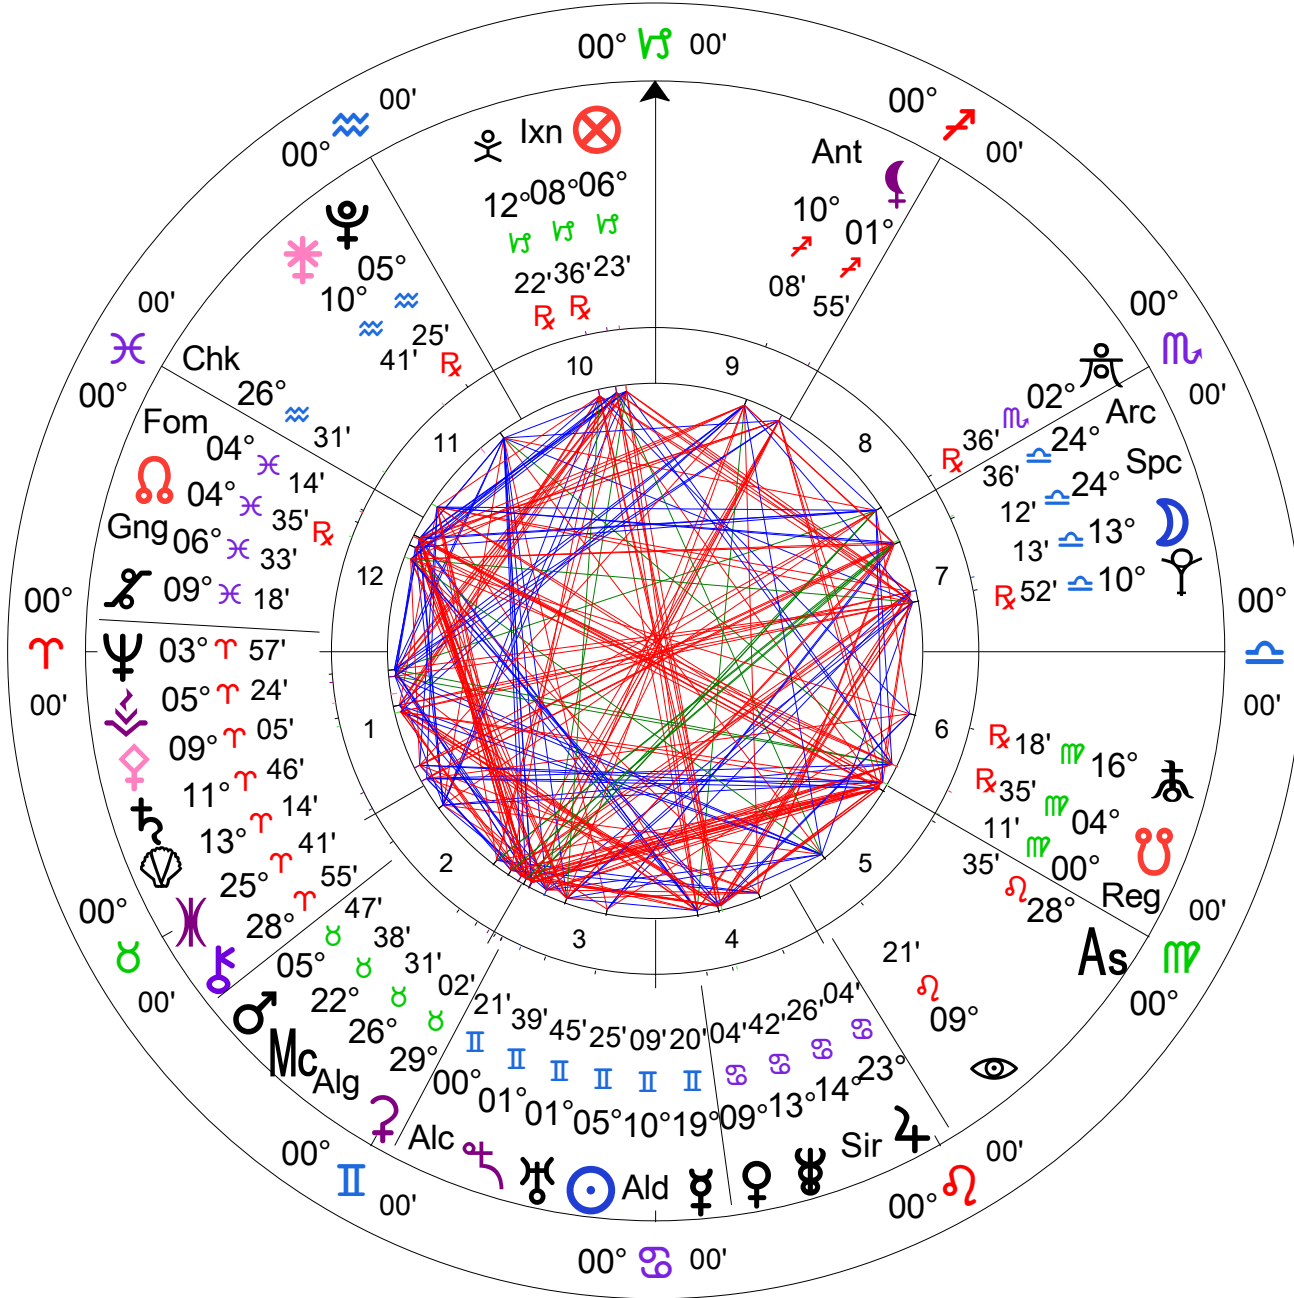

Transits May 26 2026

Event Chart

May 26 2026, Tue

12:00 pm EDT +4:00

New York, NY

40°N42'51" 074°W00'23"

Geocentric

Tropical

0° Aries

True Node

Compliments of:-
Stephanie Azaria
StephanieAzaria23@gmail.com
CosmicPathLove@gmail.com

USER-DEFINED POINTS			
☉	Varuna	Varuna 20000	09° ♈ 21
☽	Quaoar	Quaoar 50000	12° ♃ 22 ♀
♁	Orcus	Orcus 90482	16° ♎ 18 ♀
♃	MakeMak	MakeMake 136472	10° ♉ 52 ♀
♄	Ixon	Ixon 28978	08° ♃ 36 ♀
♅	Haumea	Haumea 136108	02° ♎ 36 ♀
♆	SIRIUS*	SIRIUS***	14° ♎ 26
♁	ARCTURUS	ARCTURUS	24° ♉ 36
♄	REGULUS	REGULUS***	00° ♎ 11
♁	Salacia	Salacia 120347	13° ♉ 14
♄	Ast	Astraea	09° ♉ 18
♁	Chk	Charikl 10199	26° ♃ 31
♁	Alb	QB1 15760	-
♁	Alc	ALCYONE	00° ♉ 21
♁	Gng	2007 OR 2007 OR10 225088	06° ♉ 33
♁	Alg	ALGOL---	26° ♄ 31
♁	Hygeia	Hygeia 10	13° ♎ 42
♁	Fom	FOMALHAUT ***	04° ♉ 14
♁	Ant	ANTARES ***	10° ♃ 08
♁	Ald	ALDEBARAN ***	10° ♉ 09
♁	Spc	SPICA**	24° ♉ 12