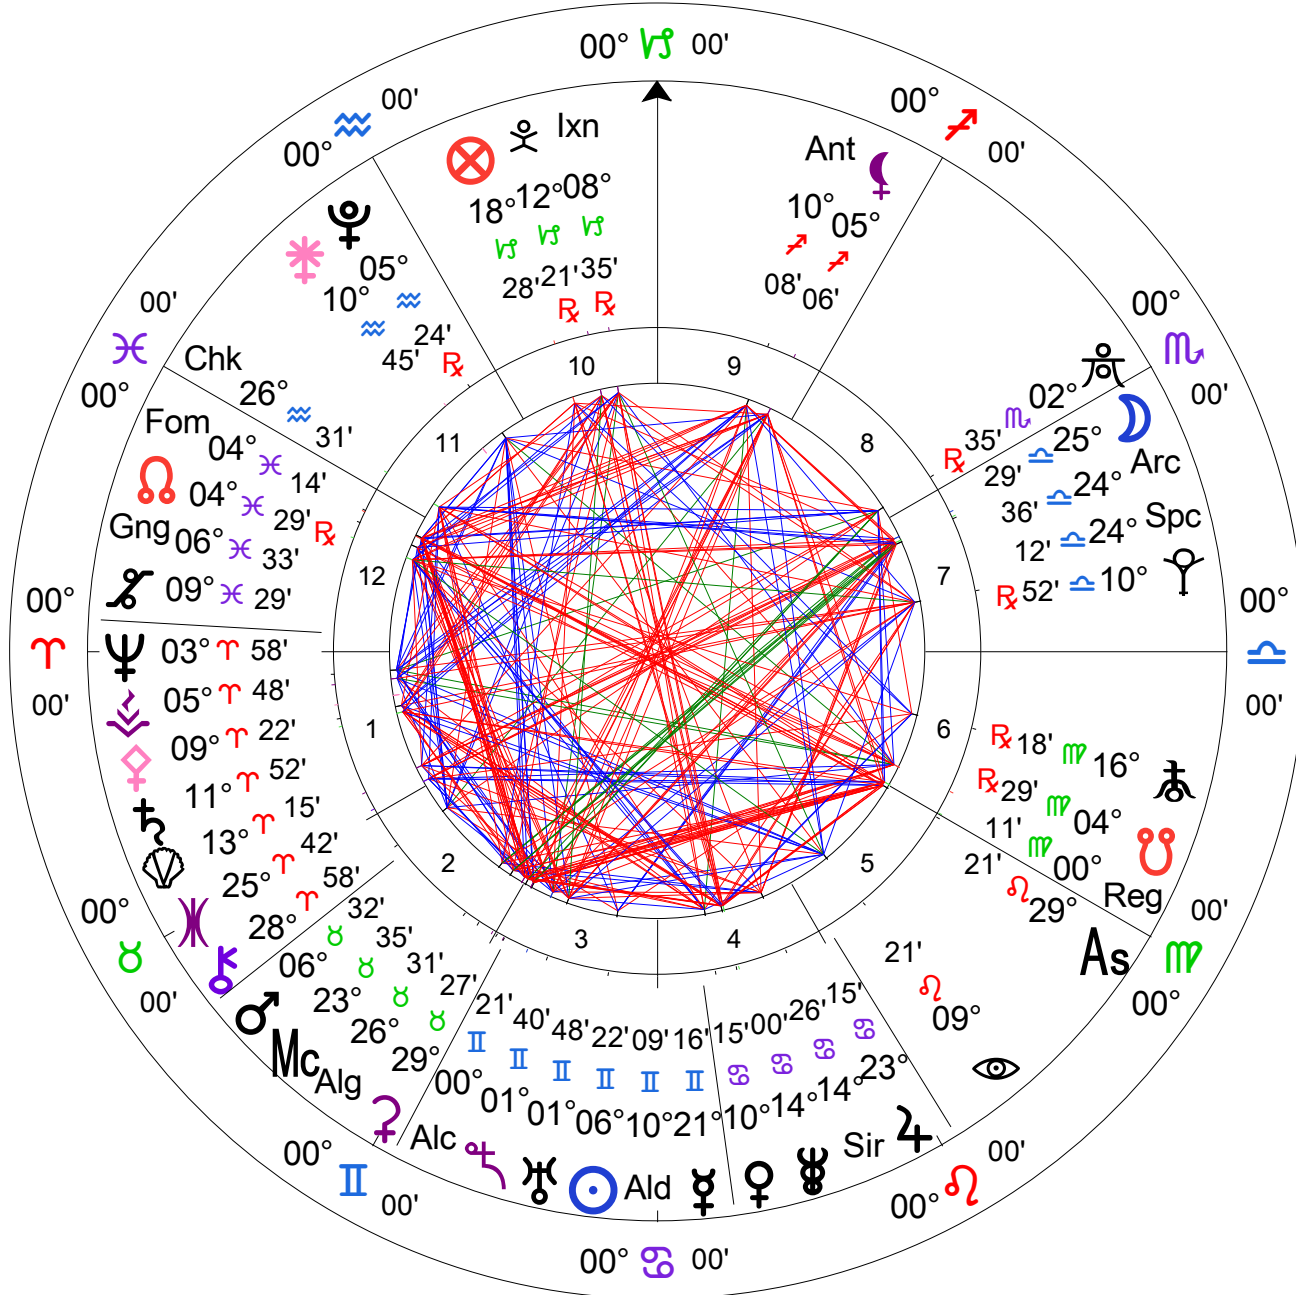

Transits May 27 2026

Event Chart

May 27 2026, Wed

12:00 pm EDT +4:00

New York, NY

40°N42'51" 074°W00'23"

Geocentric

Tropical

0° Aries

True Node

Compliments of:-
Stephanie Azaria
StephanieAzaria23@gmail.com
CosmicPathLove@gmail.com

USER-DEFINED POINTS			
☉	Varuna	Varuna 20000	09° ♈ 21
☽	Quaoar	Quaoar 50000	12° ♈ 21 R
♄	Orcus	Orcus 90482	16° ♈ 18 R
♃	MakeMak	MakeMake 136472	10° ♈ 52 R
♁	Ixn	Ixion 28978	08° ♈ 35 R
♅	Haumea	Haumea 136108	02° ♈ 35 R
♁	SIRIUS*	SIRIUS***	14° ♁ 26
♁	ARCTURUS	ARCTURUS	24° ♁ 36
♁	REGULUS	REGULUS***	00° ♁ 11
♁	Salacia	Salacia 120347	13° ♁ 15
♁	Astrea	Astrea	09° ♁ 29
♁	Chk	Charikl 10199	26° ♁ 31
♁	Alb	QB1 15760	-
♁	Alc	ALCYONE	00° ♁ 21
♁	Gng	2007 OR 2007 OR10 225088	06° ♁ 33
♁	Alg	ALGOL---	26° ♁ 31
♁	Hygeia	Hygeia 10	14° ♁ 00
♁	Fom	FOMALHAUT ***	04° ♁ 14
♁	Ant	ANTARES ***	10° ♁ 08
♁	Ald	ALDEBARAN ***	10° ♁ 09
♁	Spc	SPICA**	24° ♁ 12