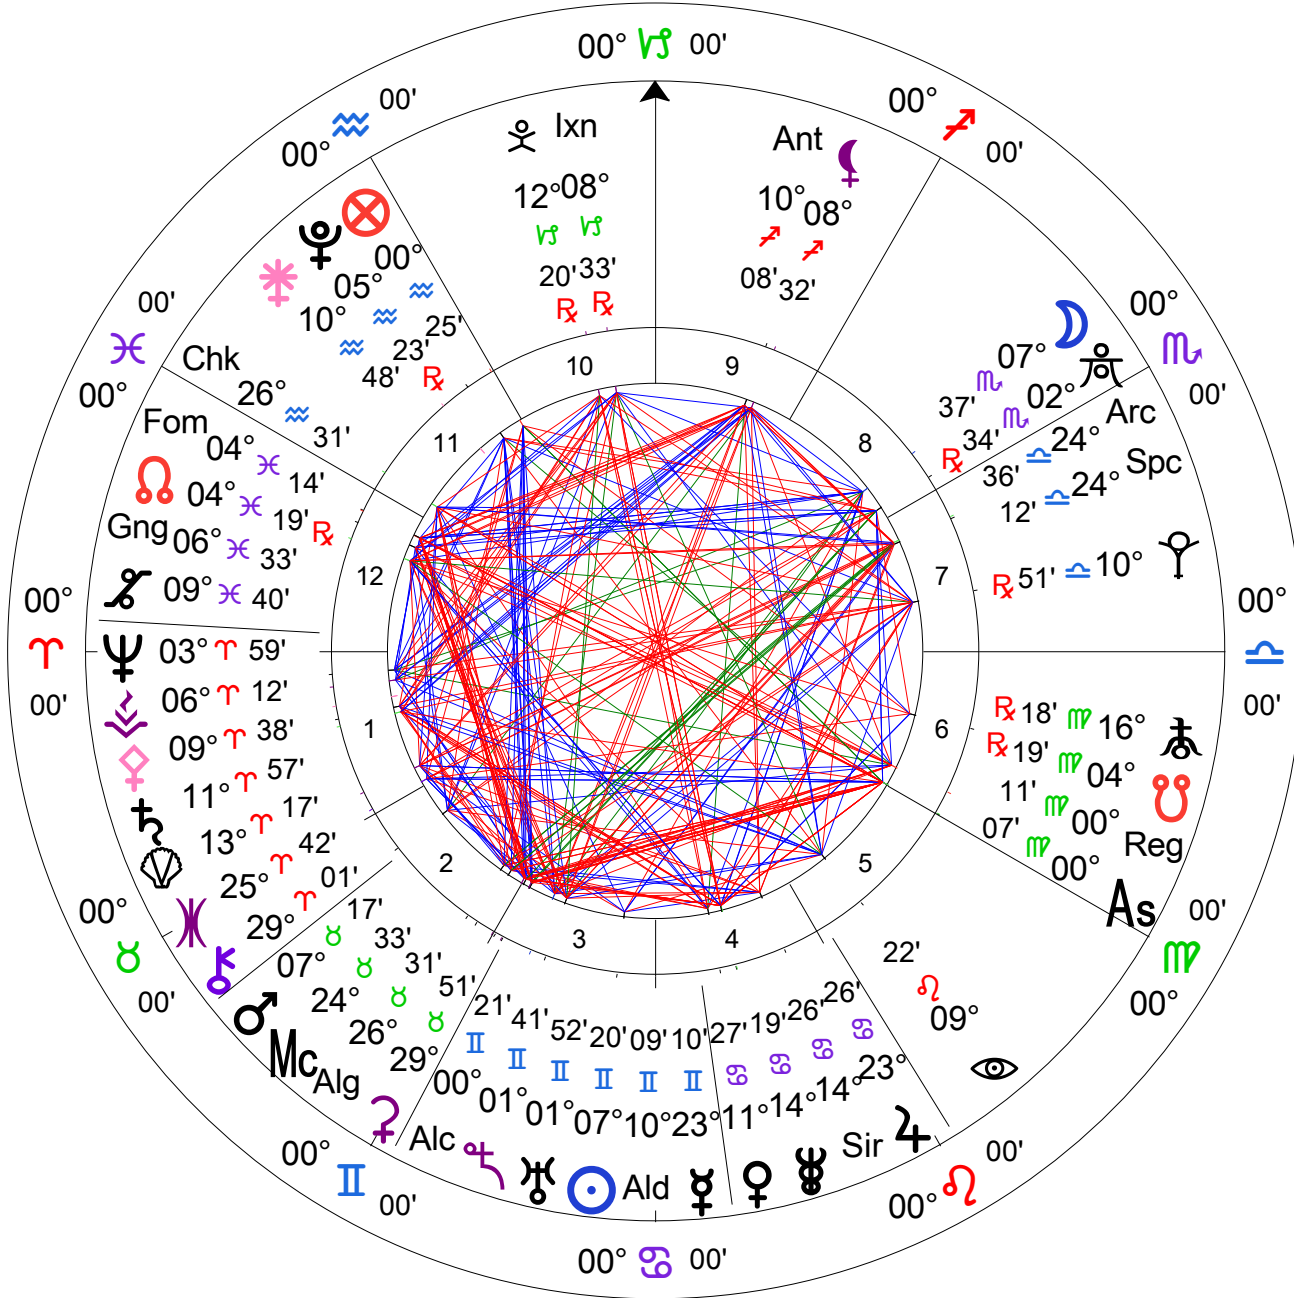

Transits May 28 2026

Event Chart

May 28 2026, Thu
12:00 pm EDT +4:00

New York, NY
40°N42'51" 074°W00'23"

Geocentric

Tropical

0° Aries

True Node

Compliments of:-
Stephanie Azaria
StephanieAzaria23@gmail.com
CosmicPathLove@gmail.com

USER-DEFINED POINTS			
☾	Varuna	Varuna 20000	09°♃22
♁	Quaoar	Quaoar 50000	12°♊20 ♀
♁	Orcus	Orcus 90482	16°♏18 ♀
♃	MakeMake	MakeMake 136472	10°♌11 ♀
♁	Ixion	Ixion 28978	08°♊33 ♀
♁	Haumea	Haumea 136108	02°♏34 ♀
♁	SIRIUS*	SIRIUS***	14°♎26
♁	ARCTURUS	ARCTURUS	24°♌36
♁	REGULUS	REGULUS***	00°♏11
♁	Salacia	Salacia 120347	13°♏17
♁	Astrea	Astrea	09°♏40
♁	Chk	Chariklo 10199	26°♊31
♁	Alb	QB1 15760	-
♁	Alc	ALCYONE	00°♏21
♁	Gng	2007 OR10 225088	06°♏33
♁	Alg	ALGOL---	26°♏31
♁	Hygeia	Hygeia 10	14°♎19
♁	Fom	FOMALHAUT ***	04°♏14
♁	Ant	ANTARES ***	10°♏08
♁	Ald	ALDEBARAN ***	10°♏09
♁	Spc	SPICA**	24°♌12