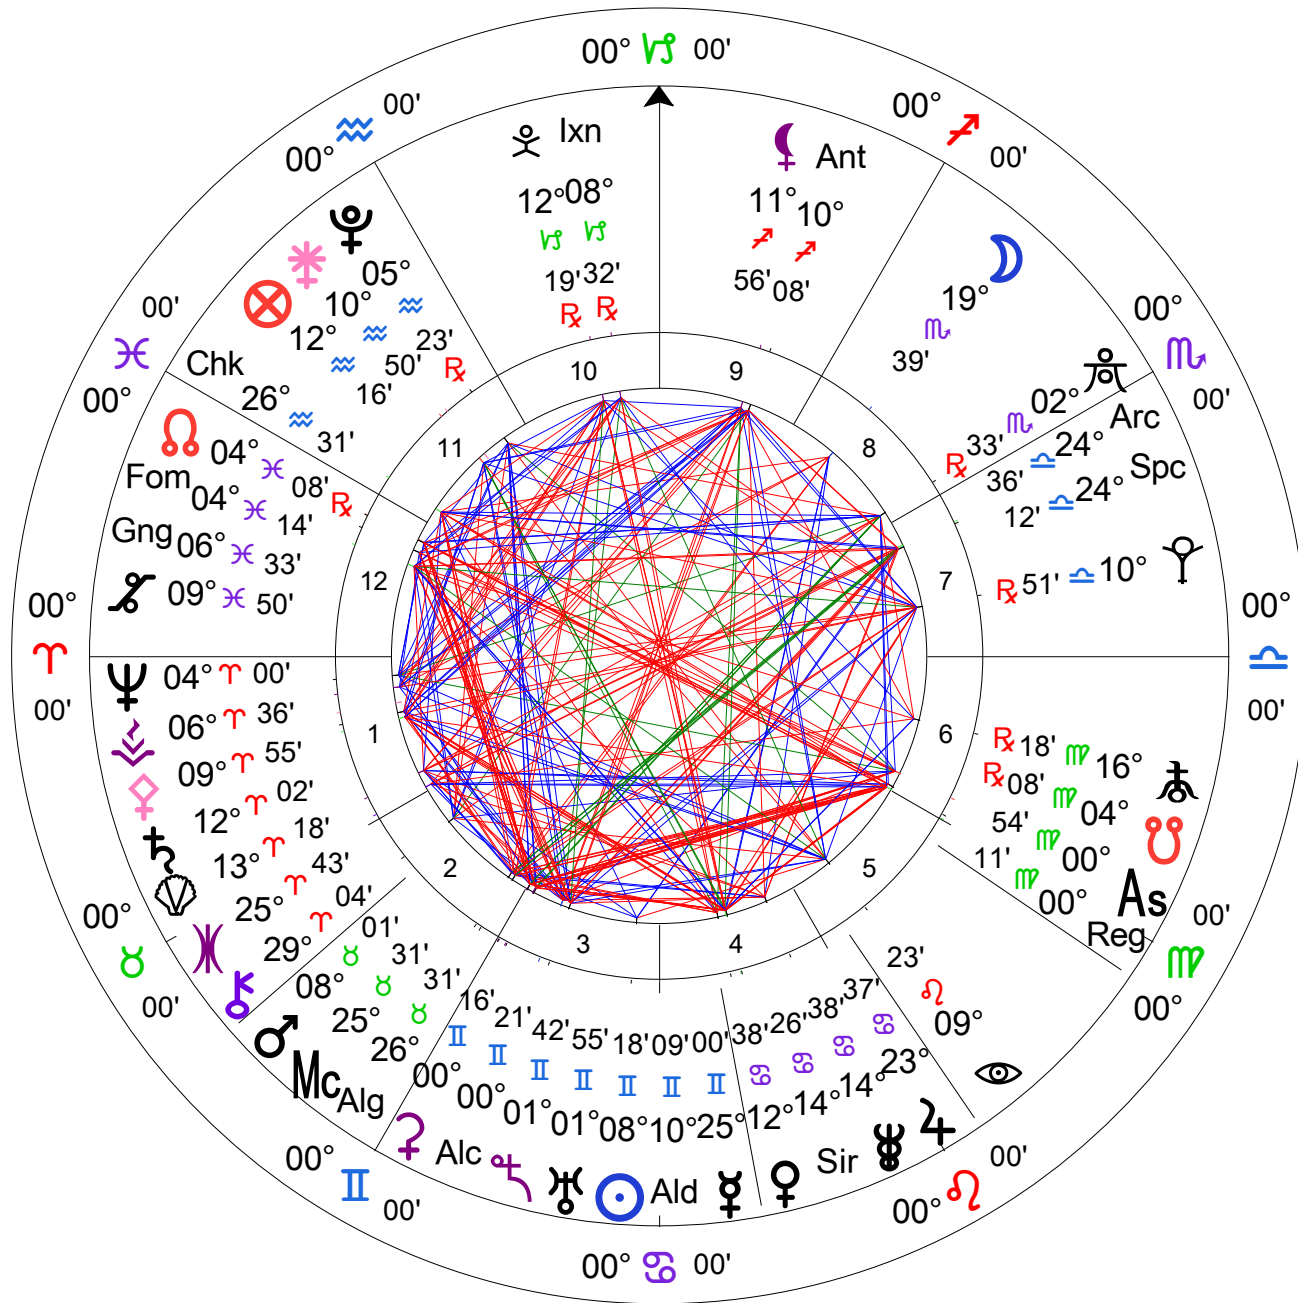

Transits May 29 2026

Event Chart
 May 29 2026, Fri
 12:00 pm EDT +4:00
 New York, NY
 40°N42'51" 074°W00'23"
 Geocentric
 Tropical
 0° Aries
 True Node

Compliments of:-
 Stephanie Azaria
 StephanieAzaria23@gmail.com
 CosmicPathLove@gmail.com

USER-DEFINED POINTS			
☉	Varuna	Varuna 20000	09°♃23
♁	Quaoar	Quaoar 50000	12°♈19 ♀
♁	Orcus	Orcus 90482	16°♏18 ♀
♃	MakeMak	MakeMake 136472	10°♈11 ♀
♁	Ixn	Ixion 28978	08°♈32 ♀
♁	Haumea	Haumea 136108	02°♏33 ♀
♁	SIRIUS*	SIRIUS***	14°♁26
♁	ARC	ARCTURUS	24°♈36
♁	REG	REGULUS***	00°♏11
♁	Salacia	Salacia 120347	13°♏18
♁	Chk	Astraea	09°♈50
♁	Alb	Chariklo 10199	26°♈31
♁	Alc	QB1 15760	-
♁	Alc	ALCYONE	00°♏21
♁	Gng	2007 OR	2007 OR10 225088
♁	Alg	ALGOL---	26°♁31
♁	Hygeia	Hygeia 10	14°♁38
♁	Fom	FOMALHAUT ***	04°♈14
♁	Ant	ANTARES ***	10°♈08
♁	Ald	ALDEBARAN ***	10°♏09
♁	Spc	SPICA**	SPICA***