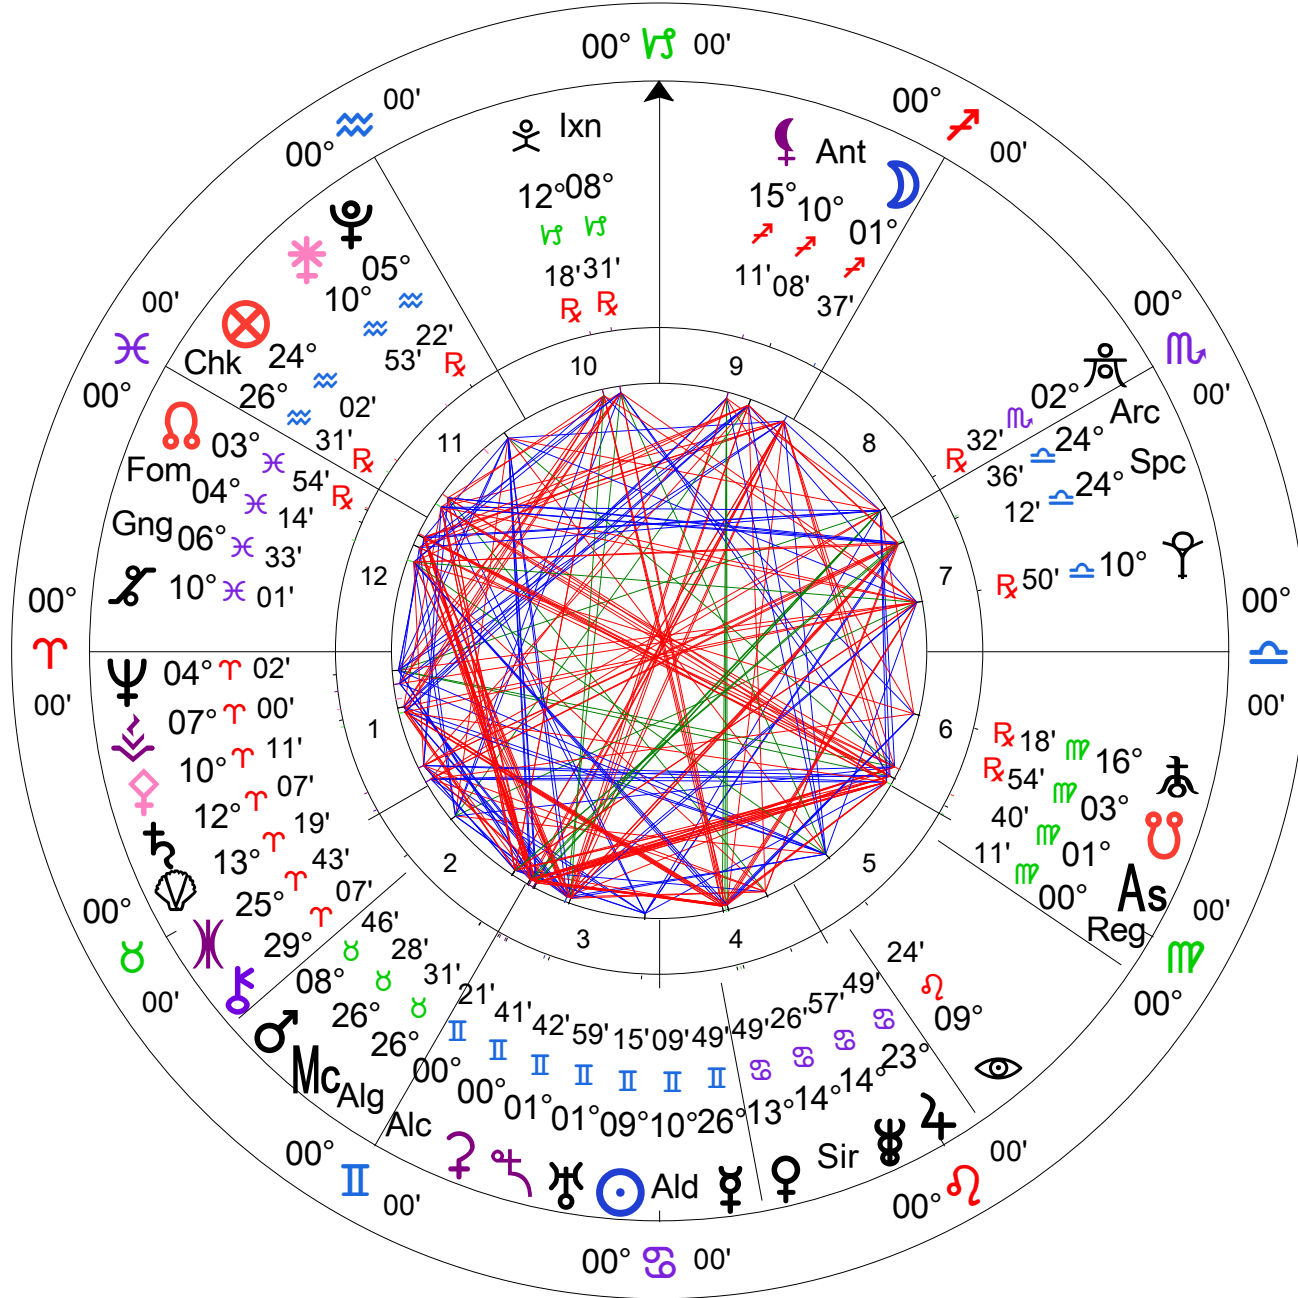

Transits May 30 2026

Event Chart
 May 30 2026, Sat
 12:00 pm EDT +4:00
 New York, NY
 40°N42'51" 074°W00'23"
 Geocentric
 Tropical
 0° Aries
 True Node

Compliments of:-
 Stephanie Azaria
 StephanieAzaria23@gmail.com
 CosmicPathLove@gmail.com

USER-DEFINED POINTS			
☉	Varuna	Varuna 20000	09°♈24
☽	Quaoar	Quaoar 50000	12°♊18 ♀
♄	Orcus	Orcus 90482	16°♊18 ♀
♃	MakeMak	MakeMake 136472	10°♉50 ♀
♁	Ixion	Ixion 28978	08°♈31 ♀
♅	Haumea	Haumea 136108	02°♍32 ♀
♁	SIRIUS*	SIRIUS***	14°♁26
♁	ARCTURUS	ARCTURUS	24°♁36
♁	REGULUS	REGULUS***	00°♏11
♁	Salacia	Salacia 120347	13°♏19
♁	Astraea	Astraea	10°♏01
♁	Charikl	Chariklo 10199	26°♏31 ♀
♁	ALB	QB1 15760	-
♁	ALCYONE	ALCYONE	00°♏21
♁	2007 OR	2007 OR10 225088	06°♏33
♁	ALGOL	ALGOL---	26°♁31
♁	Hygeia	Hygeia 10	14°♁57
♁	FOMALHAUT	FOMALHAUT ***	04°♏14
♁	ANTARES	ANTARES ***	10°♈08
♁	ALDEBARAN	ALDEBARAN ***	10°♏09
♁	SPICA**	SPICA***	24°♁12