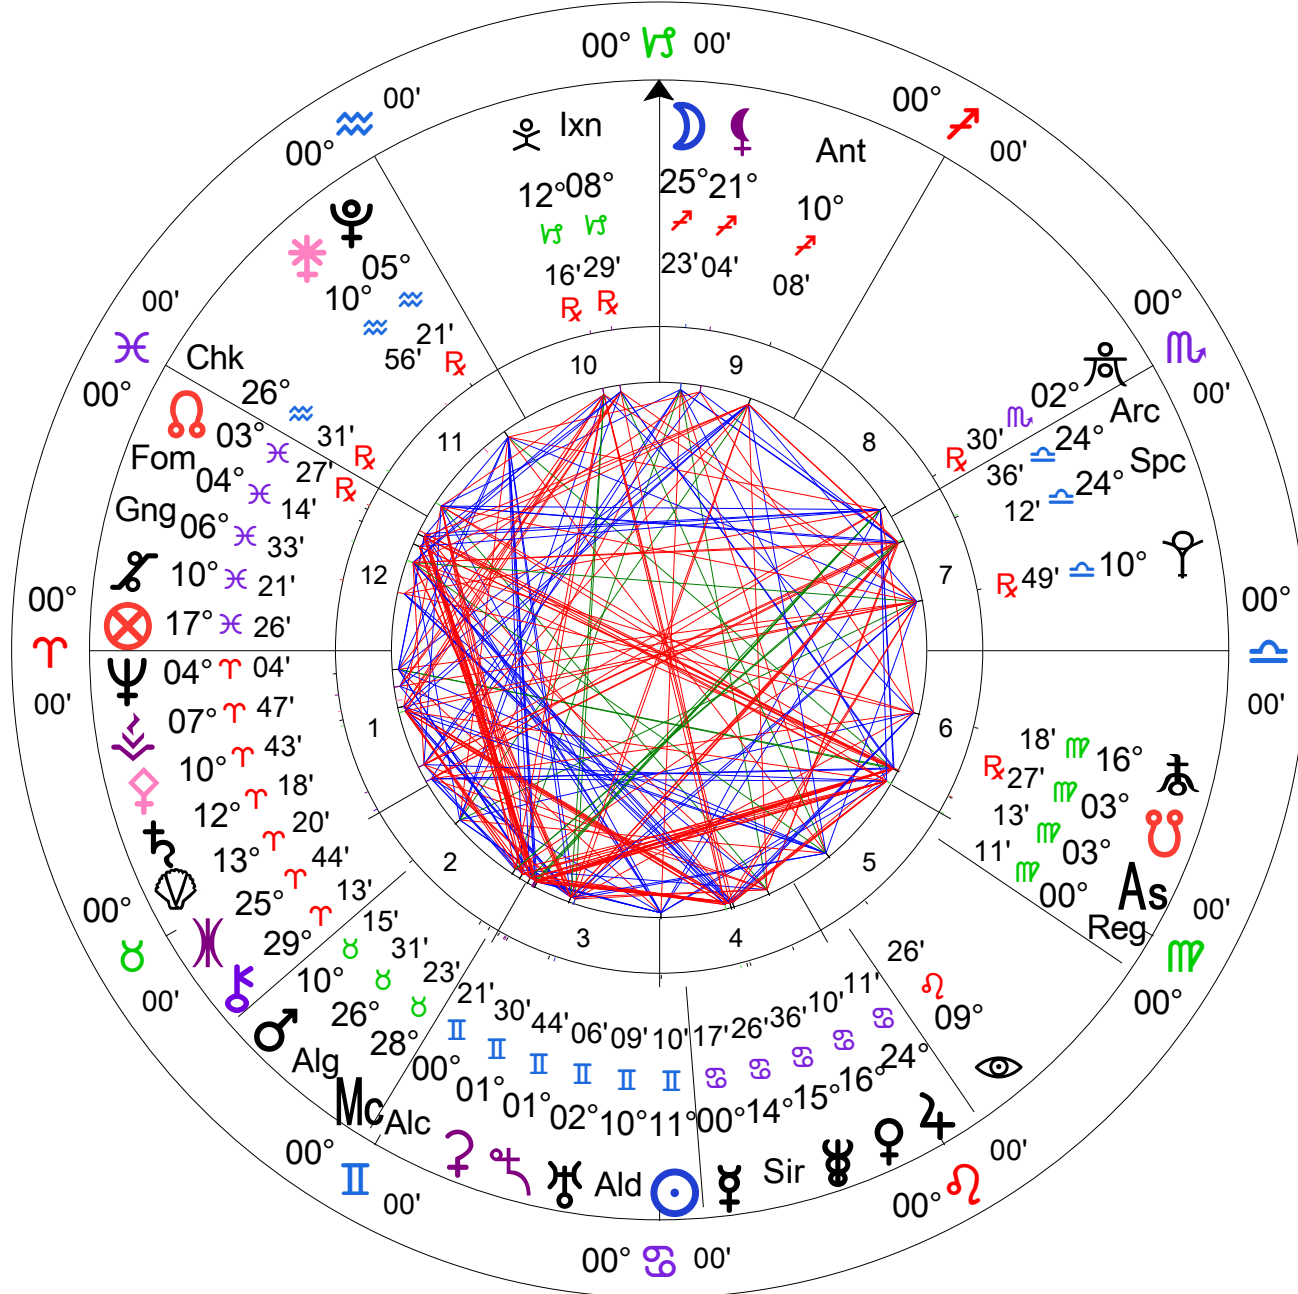

**Transits Jun 1 2026**  
**Event Chart**  
 Jun 1 2026, Mon  
 12:00 pm EDT +4:00  
 New York, NY  
 40°N42'51" 074°W00'23"  
 Geocentric  
 Tropical  
 0° Aries  
 True Node

Compliments of:-  
 Stephanie Azaria  
 StephanieAzaria23@gmail.com  
 CosmicPathLove@gmail.com

USER-DEFINED POINTS			
☉	Varuna	Varuna 20000	09° ♈ 26
☽	Quaoar	Quaoar 50000	12° ♊ 16 ♀
♄	Orcus	Orcus 90482	16° ♏ 18
♃	MakeMak	MakeMake 136472	10° ♏ 49 ♀
♁	Ixon	Ixon 28978	08° ♊ 29 ♀
♅	Haumea	Haumea 136108	02° ♏ 30 ♀
♁	SIRIUS*	SIRIUS***	14° ♎ 26
♁	ARC	ARCTURUS	24° ♏ 36
♁	REG	REGULUS***	00° ♏ 11
♁	Salacia	Salacia 120347	13° ♏ 20
♁	Chk	Astraea	10° ♏ 21
♁	Alb	Chariklo 10199	26° ♏ 31 ♀
♁	Alc	ALCYONE	00° ♏ 21
♁	Gng	2007 OR	2007 OR10 225088
♁	Alg	ALGOL---	26° ♏ 31
♁	Hygeia	Hygeia 10	15° ♎ 36
♁	Fom	FOMALHAUT ***	04° ♏ 14
♁	Ant	ANTARES ***	10° ♏ 08
♁	Ald	ALDEBARAN ***	10° ♏ 09
♁	Spc	SPICA**	SPICA***