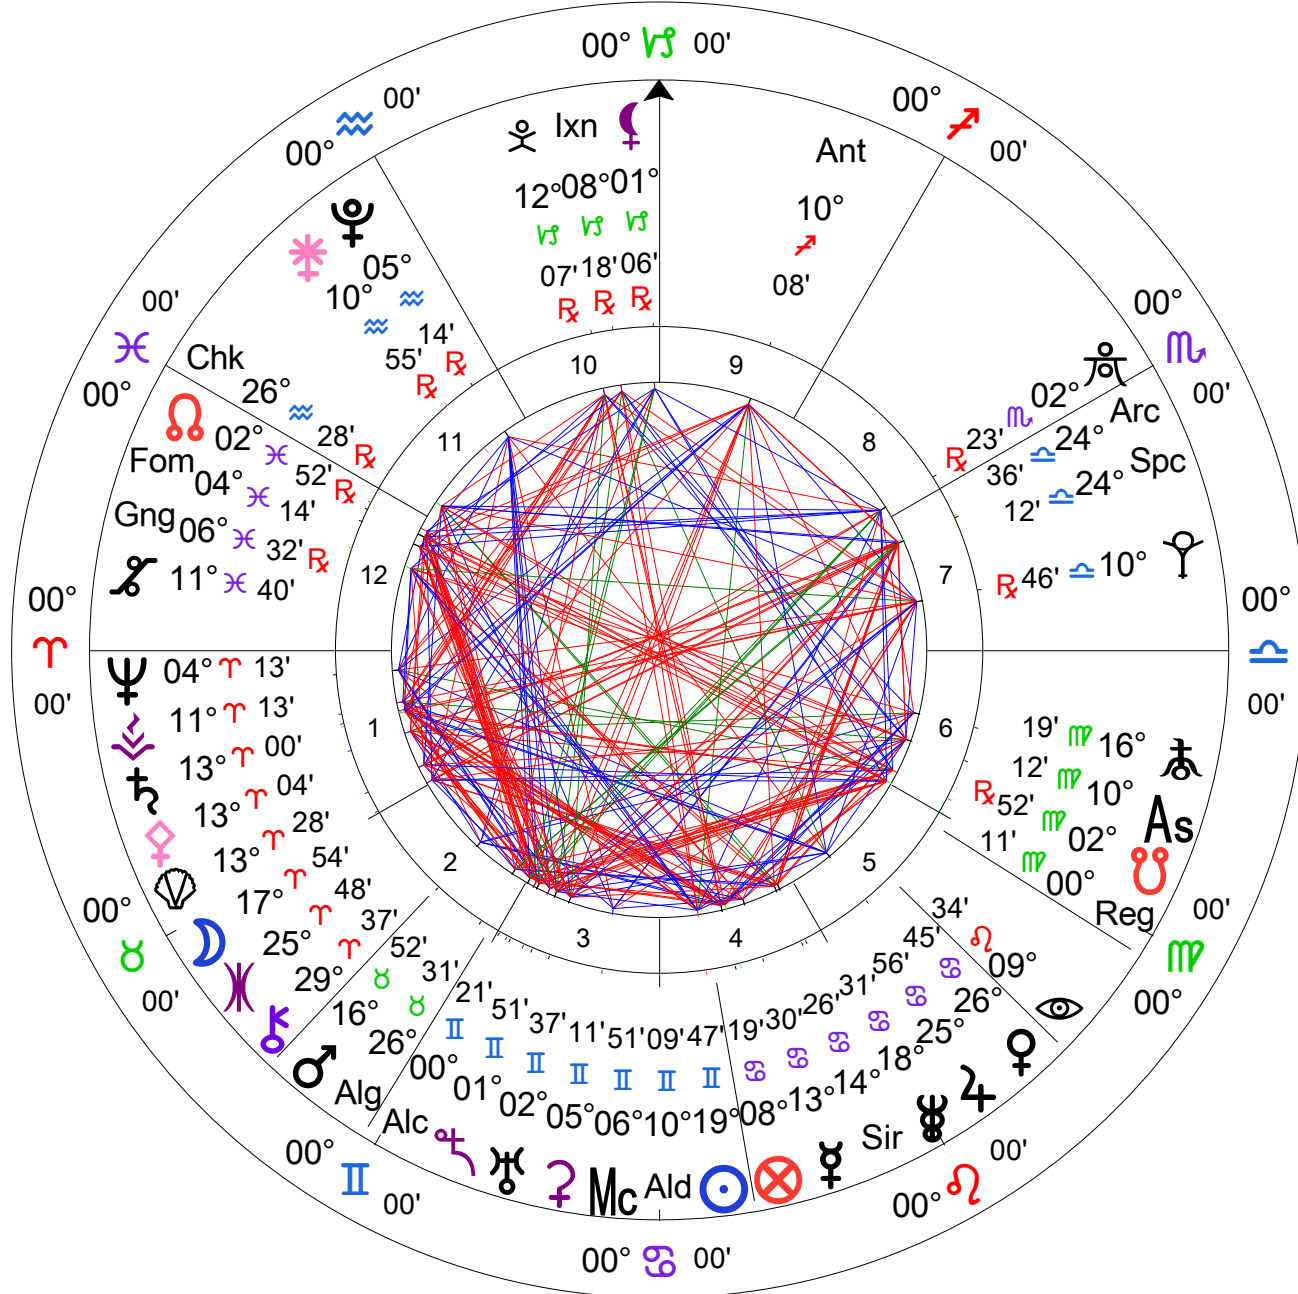

Transits Jun 10 2026
 Event Chart
 Jun 10 2026, Wed
 12:00 pm EDT +4:00
 New York, NY
 40°N42'51" 074°W00'23"
 Geocentric
 Tropical
 0° Aries
 True Node

Compliments of:-
 Stephanie Azaria
 StephanieAzaria23@gmail.com
 CosmicPathLove@gmail.com

USER-DEFINED POINTS			
☾	Varuna	Varuna 20000	09° ♈ 34
☽	Quaoar	Quaoar 50000	12° ♈ 07 ♀
♁	Orcus	Orcus 90482	16° ♈ 19
♃	MakeMak	MakeMake 136472	10° ♈ 46 ♀
♄	Ixion	Ixion 28978	08° ♈ 18 ♀
♅	Haumea	Haumea 136108	02° ♈ 23 ♀
♆	SIRIUS*	SIRIUS***	14° ♁ 26
♁	ARCTURUS	ARCTURUS	24° ♁ 36
♁	REGULUS	REGULUS***	00° ♈ 11
♁	Salacia	Salacia 120347	13° ♈ 28
♁	Ast	Astraea	11° ♈ 40
♁	Chk	Charikl 10199	26° ♈ 28 ♀
♁	Alb	QB1 15760	-
♁	Alc	ALCYONE	00° ♈ 21
♁	Gng	2007 OR 2007 OR10 225088	06° ♈ 32 ♀
♁	Alg	ALGOL---	26° ♈ 31
♁	Hygeia	Hygeia 10	18° ♁ 31
♁	Fom	FOMALHAUT ***	04° ♈ 14
♁	Ant	ANTARES ***	10° ♈ 08
♁	Ald	ALDEBARAN ***	10° ♈ 09
♁	Spc	SPICA**	24° ♈ 12