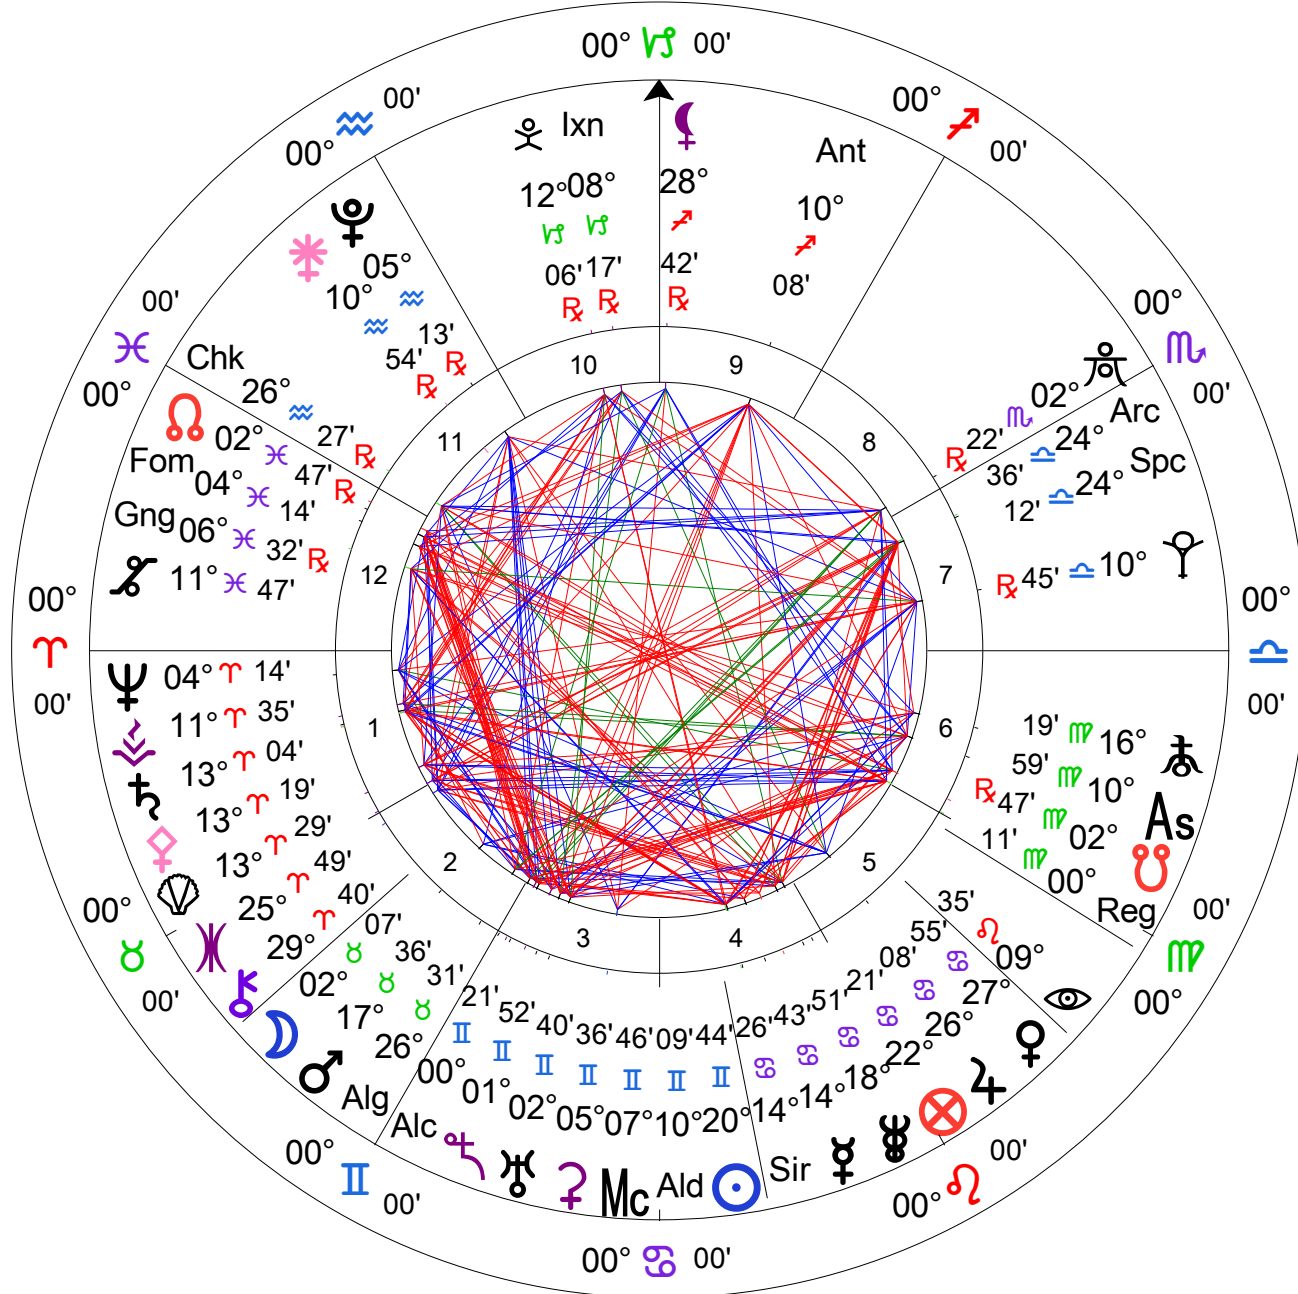

Transits Jun 11 2026
 Event Chart
 Jun 11 2026, Thu
 12:00 pm EDT +4:00
 New York, NY
 40°N42'51" 074°W00'23"
 Geocentric
 Tropical
 0° Aries
 True Node

Compliments of:-
 Stephanie Azaria
 StephanieAzaria23@gmail.com
 CosmicPathLove@gmail.com

USER-DEFINED POINTS			
☾	Varuna	Varuna 20000	09° ♃ 35
♁	Quaoar	Quaoar 50000	12° ♃ 06 ♀
♁	Orcus	Orcus 90482	16° ♃ 19
♃	MakeMake	MakeMake 136472	10° ♃ 45 ♀
♃	Ixion	Ixion 28978	08° ♃ 17 ♀
♃	Haumea	Haumea 136108	02° ♃ 22 ♀
♃	SIRIUS*	SIRIUS***	14° ♃ 26
♃	ARCTURUS	ARCTURUS	24° ♃ 36
♃	REGULUS	REGULUS***	00° ♃ 11
♃	Salacia	Salacia 120347	13° ♃ 29
♃	Ast	Astraea	11° ♃ 47
♃	Chk	Chariklo 10199	26° ♃ 27 ♀
♃	Alb	QB1 15760	-
♃	Alc	ALCYONE	00° ♃ 21
♃	Gng	2007 OR 2007 OR10 225088	06° ♃ 32 ♀
♃	Alg	ALGOL---	26° ♃ 31
♃	Hygeia	Hygeia 10	18° ♃ 51
♃	Fom	FOMALHAUT ***	04° ♃ 14
♃	Ant	ANTARES ***	10° ♃ 08
♃	Ald	ALDEBARAN ***	10° ♃ 09
♃	Spc	SPICA** SPICA***	24° ♃ 12