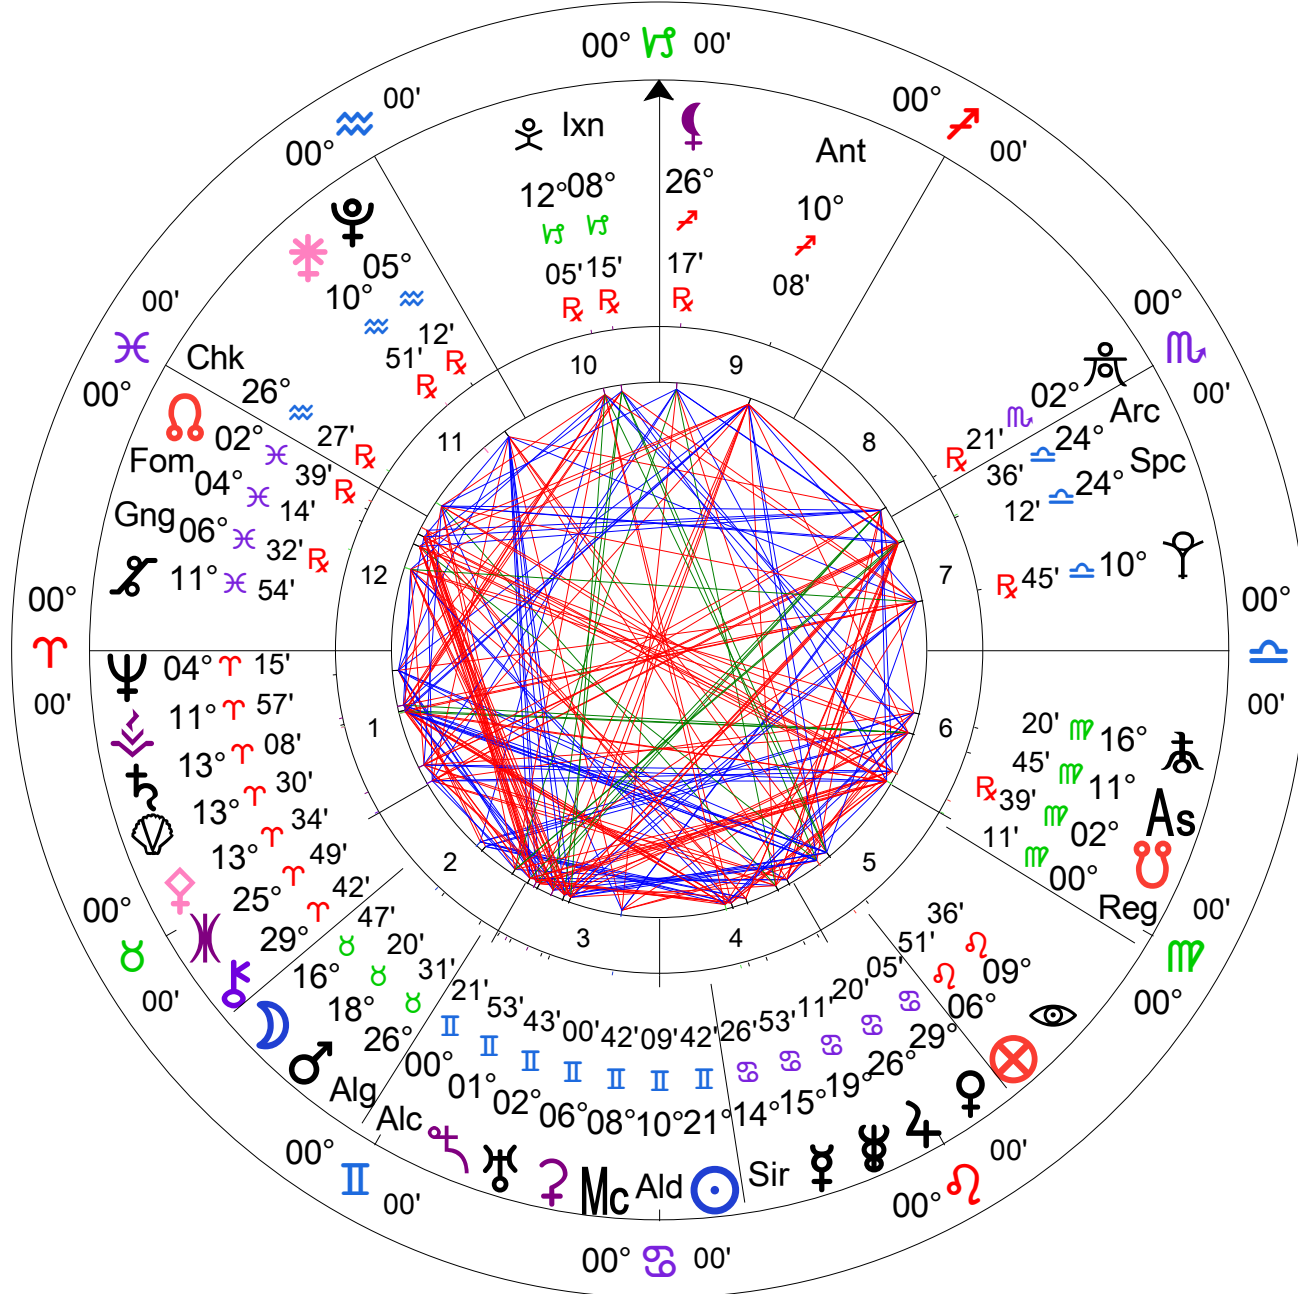

Transits Jun 12 2026
Event Chart
 Jun 12 2026, Fri
 12:00 pm EDT +4:00
 New York, NY
 40°N42'51" 074°W00'23"
 Geocentric
 Tropical
 0° Aries
 True Node

Compliments of:-
 Stephanie Azaria
 StephanieAzaria23@gmail.com
 CosmicPathLove@gmail.com

USER-DEFINED POINTS			
☿	Varuna	Varuna 20000	09°♁36
♁	Quaoar	Quaoar 50000	12°♁05 ♀
♃	Orcus	Orcus 90482	16°♁20
♅	MakeMake	MakeMake 136472	10°♁45 ♀
♁	Ixion	Ixion 28978	08°♁15 ♀
♃	Haumea	Haumea 136108	02°♁21 ♀
♁	SIRIUS*	SIRIUS***	14°♁26
♁	ARCTURUS	ARCTURUS	24°♁36
♁	REGULUS*	REGULUS***	00°♁11
♁	Salacia	Salacia 120347	13°♁30
♁	Chk	Astraea	11°♁54
♁	Chk	Chariklo 10199	26°♁27 ♀
♁	Alb	QB1 15760	-
♁	Alc	ALCYONE	00°♁21
♁	Gng	2007 OR10 225088	06°♁32 ♀
♁	Alg	ALGOL---	26°♁31
♁	Hygeia	Hygeia 10	19°♁11
♁	Fom	FOMALHAUT ***	04°♁14
♁	Ant	ANTARES ***	10°♁08
♁	Ald	ALDEBARAN ***	10°♁09
♁	Spc	SPICA**	24°♁12