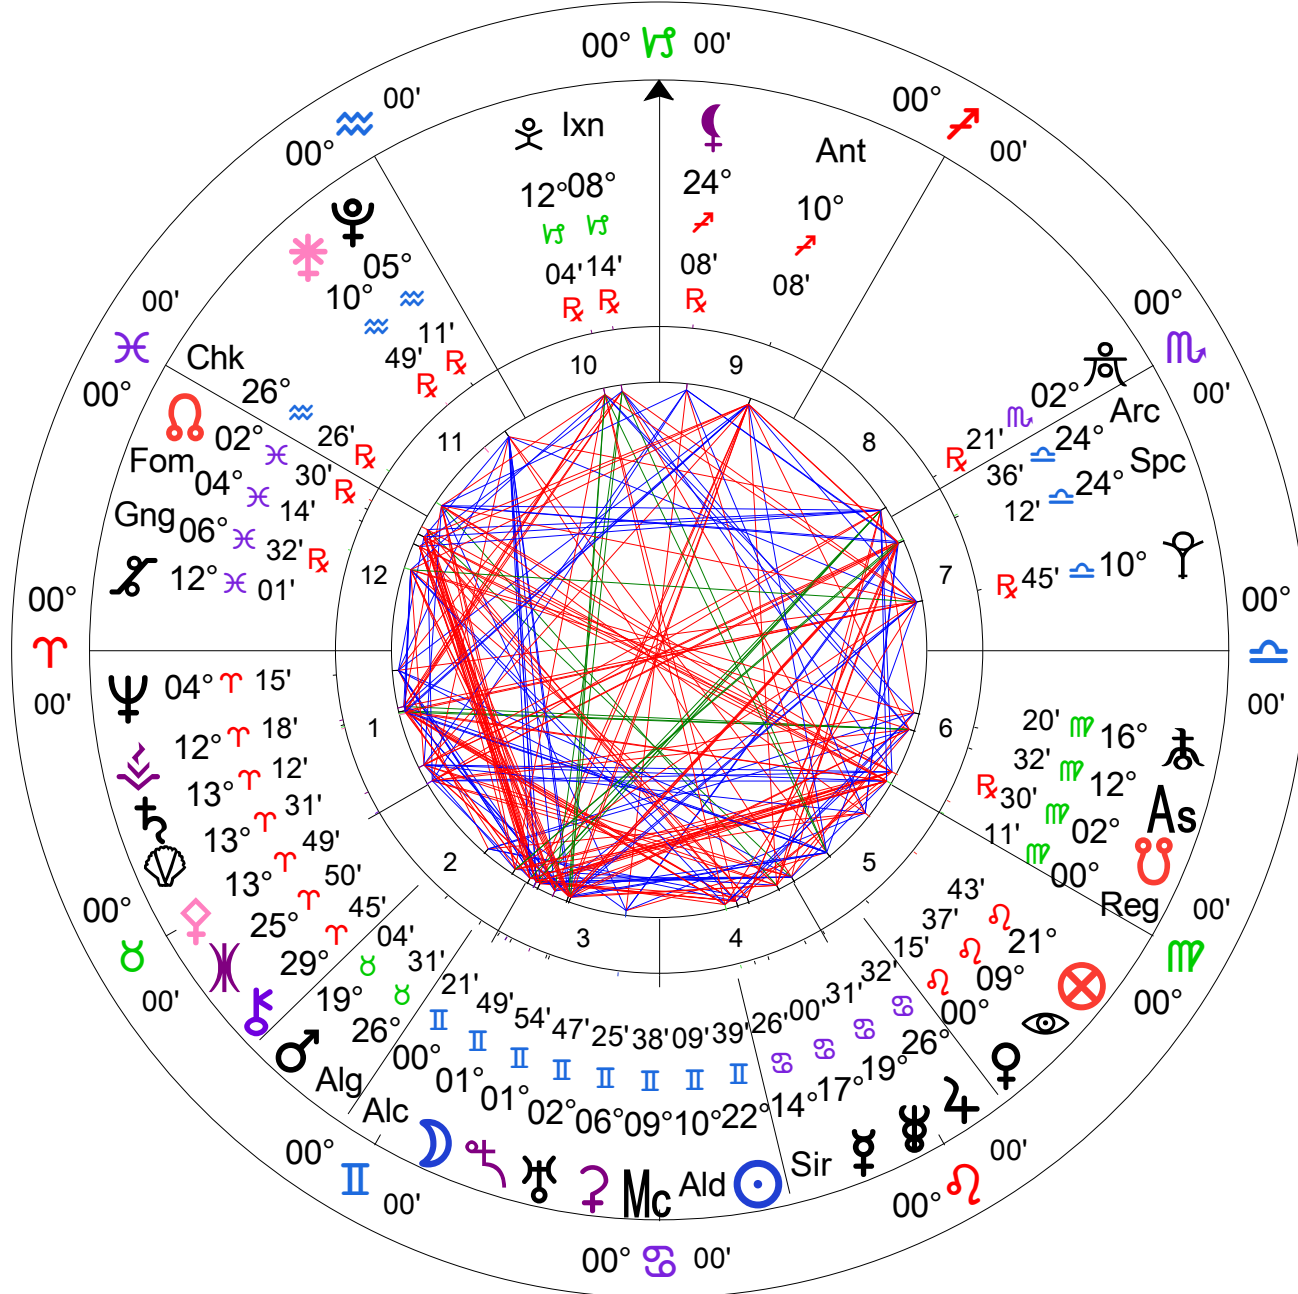

Transits Jun 13 2026
 Event Chart
 Jun 13 2026, Sat
 12:00 pm EDT +4:00
 New York, NY
 40°N42'51" 074°W00'23"
 Geocentric
 Tropical
 0° Aries
 True Node

Compliments of:-
 Stephanie Azaria
 StephanieAzaria23@gmail.com
 CosmicPathLove@gmail.com

USER-DEFINED POINTS			
☾	Varuna	Varuna 20000	09°♁37
☿	Quaoar	Quaoar 50000	12°♃04 ♀
♁	Orcus	Orcus 90482	16°♄20
♃	MakeMak	MakeMake 136472	10°♂45 ♀
♄	Ixion	Ixion 28978	08°♃14 ♀
♁	Haumea	Haumea 136108	02°♄21 ♀
♃	SIRIUS*	SIRIUS***	14°♁26
♁	ARCTURUS	ARCTURUS	24°♁36
♃	REGULUS	REGULUS***	00°♄11
♁	Salacia	Salacia 120347	13°♁31
♃	Ast	Astraea	12°♁01
♃	Chk	Charikl 10199	26°♁26 ♀
♁	Alb	QB1 15760	-
♁	Alc	ALCYONE	00°♂21
♃	Gng	2007 OR 2007 OR10 225088	06°♁32 ♀
♃	Alg	ALGOL---ALGOL---	26°♁31
♁	Hygeia	Hygeia 10	19°♁31
♁	Fom	FOMALHAUT ***	04°♁14
♁	Ant	ANTARES ***	10°♁08
♁	Ald	ALDEBARAN ***	10°♂09
♁	Spc	SPICA** SPICA***	24°♁12