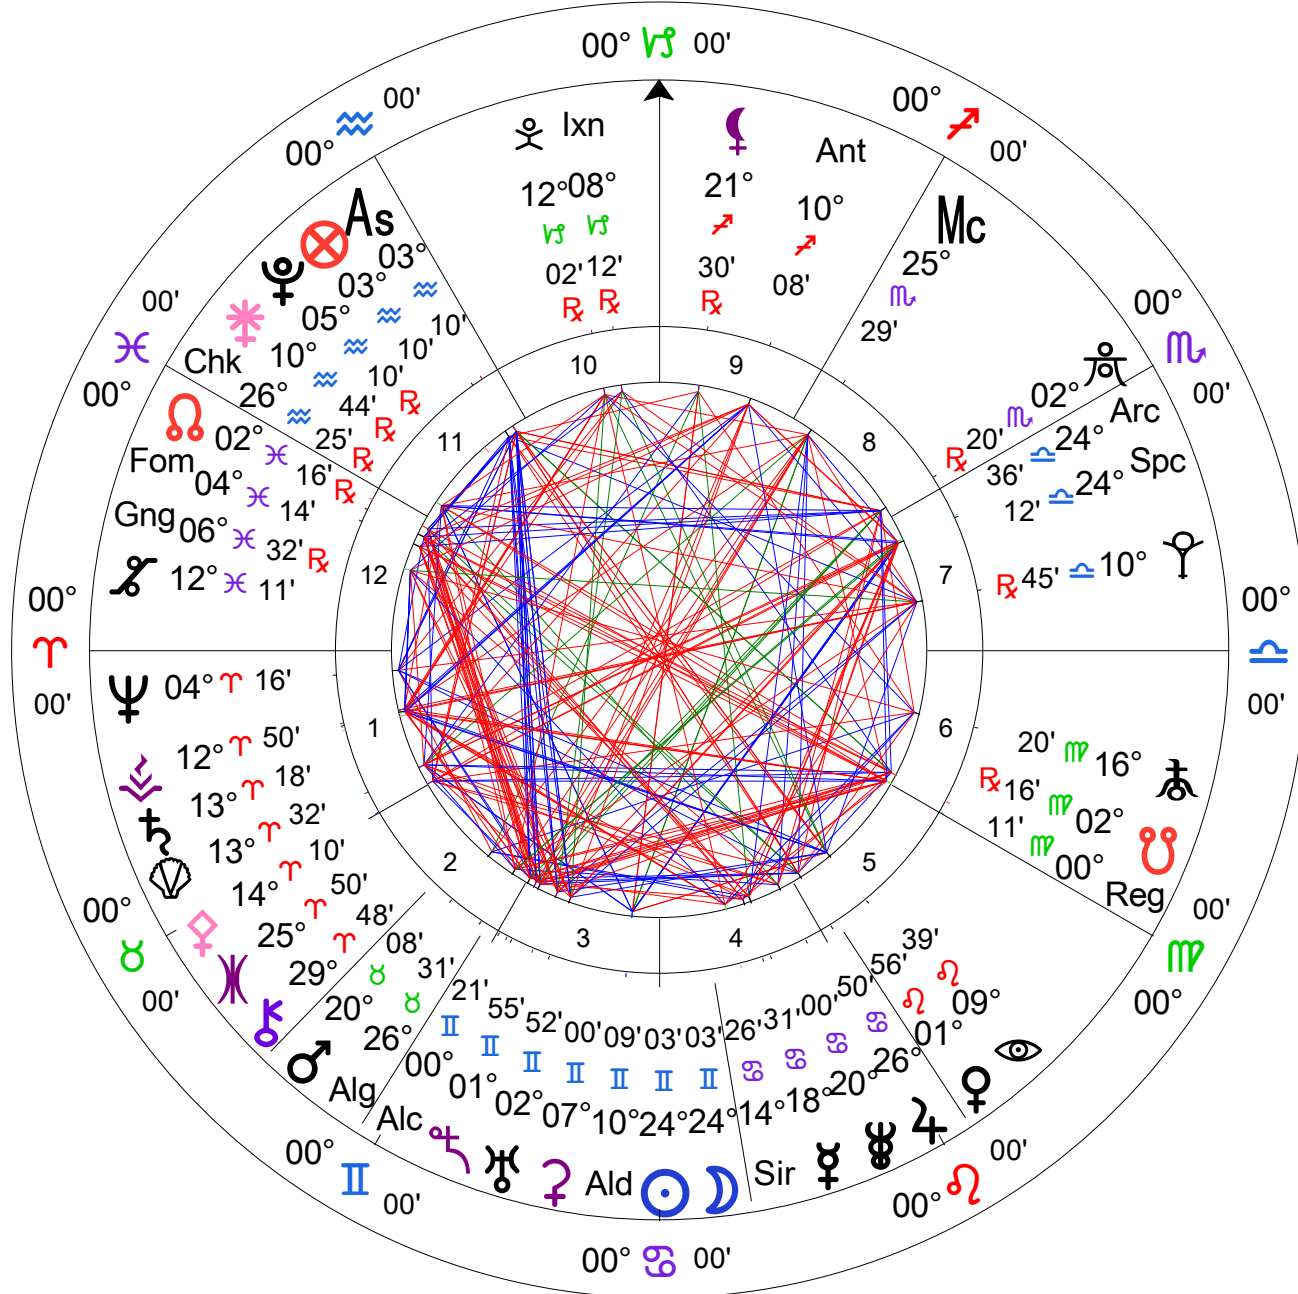

Transits Jun 14 2026
Event Chart
 Jun 14 2026, Sun
 10:55 pm EDT +4:00
 New York, NY
 40°N42'51" 074°W00'23"
 Geocentric
 Tropical
 0° Aries
 True Node

Compliments of:-
 Stephanie Azaria
 StephanieAzaria23@gmail.com
 CosmicPathLove@gmail.com

USER-DEFINED POINTS			
☾	Varuna	Varuna 20000	09°♁39
♁	Quaoar	Quaoar 50000	12°♁02 ♀
♃	Orcus	Orcus 90482	16°♁20
♃	MakeMak	MakeMake 136472	10°♁45 ♀
♁	Ixn	Ixion 28978	08°♁12 ♀
♃	Haumea	Haumea 136108	02°♁20 ♀
♁	SIRIUS*	SIRIUS***	14°♁26
♁	ARC	ARCTURUS	24°♁36
♁	REG	REGULUS	00°♁11
♁	Salacia	Salacia 120347	13°♁32
♁	Chk	Charikl	26°♁25 ♀
♁	Alb	ALB	-
♁	Alc	ALCYONE	00°♁21
♁	Gng	2007 OR	06°♁32 ♀
♁	Alg	ALGOL	26°♁31
♁	Hygeia	Hygeia 10	20°♁00
♁	Fom	FOMALHAUT ***	04°♁14
♁	Ant	ANTARES ***	10°♁08
♁	Ald	ALDEBARAN ***	10°♁09
♁	Spc	SPICA**	24°♁12