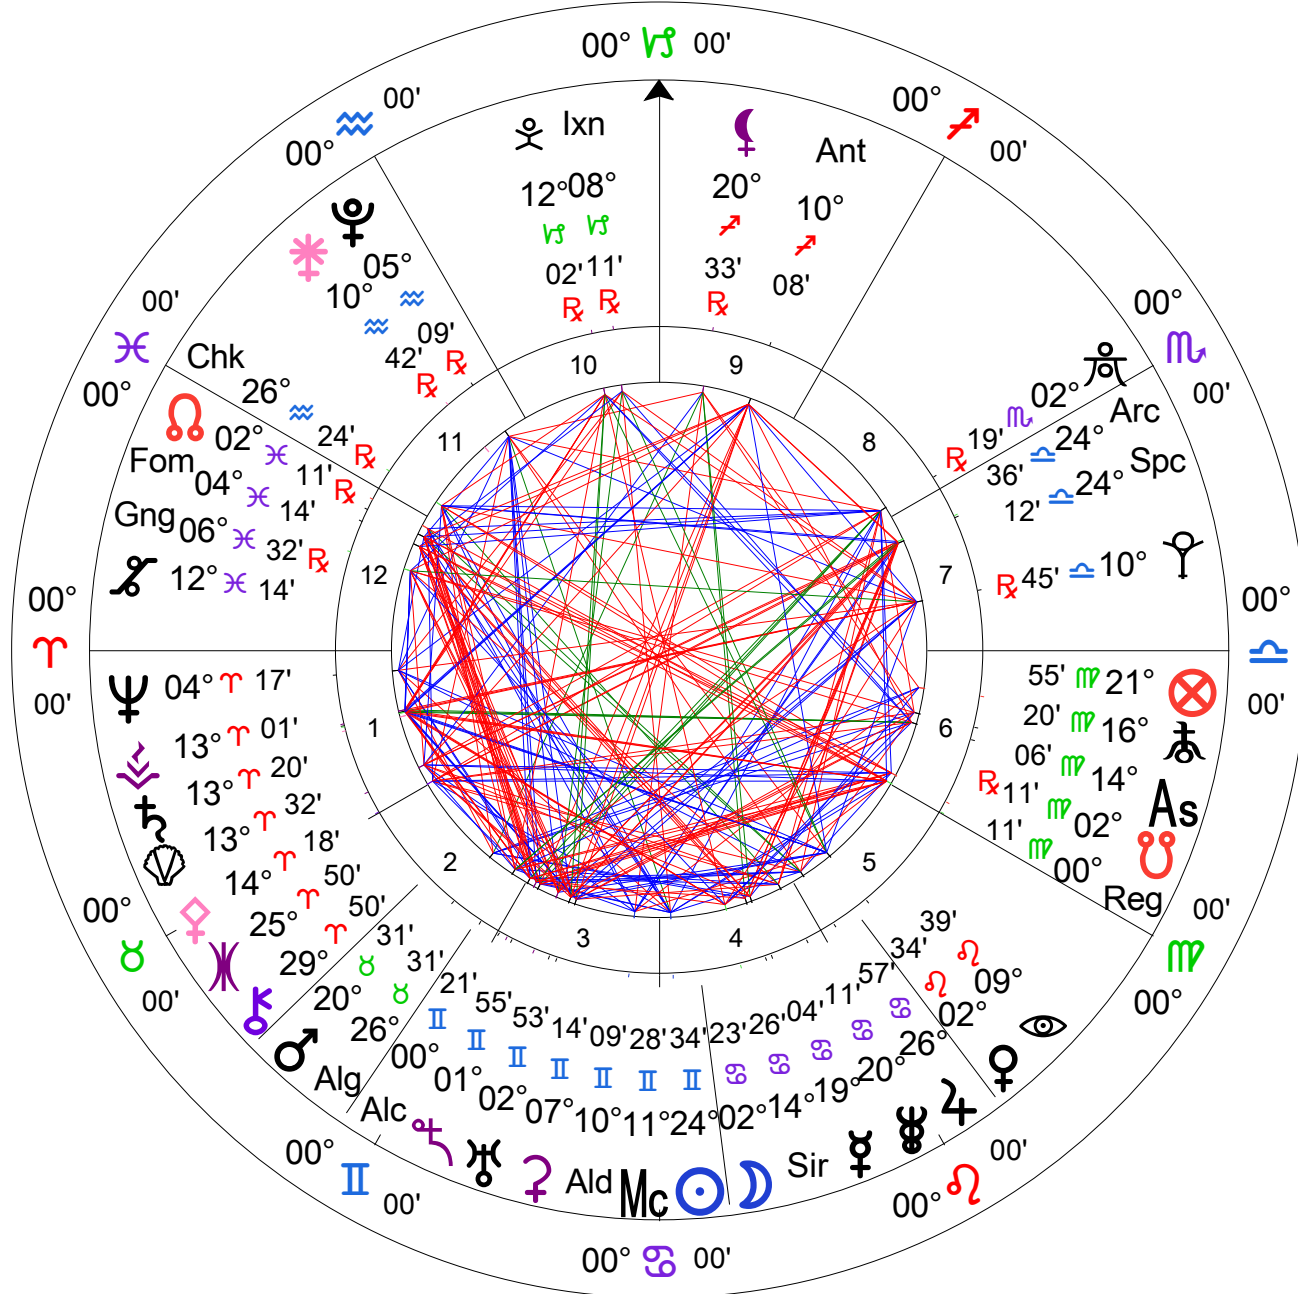

**Transits Jun 15 2026**  
**Event Chart**  
 Jun 15 2026, Mon  
 12:00 pm EDT +4:00  
 New York, NY  
 40°N42'51" 074°W00'23"  
 Geocentric  
 Tropical  
 0° Aries  
 True Node

Compliments of:-  
 Stephanie Azaria  
 StephanieAzaria23@gmail.com  
 CosmicPathLove@gmail.com

USER-DEFINED POINTS			
☉	Varuna	Varuna 20000	09°♌39
☾	Quaoar	Quaoar 50000	12°♊02 ♀
♁	Orcus	Orcus 90482	16°♏20
♃	MakeMak	MakeMake 136472	10°♌45 ♀
♄	Ixion	Ixion 28978	08°♊11 ♀
♅	Haumea	Haumea 136108	02°♏19 ♀
♆	SIRIUS*	SIRIUS***	14°♎26
♇	ARCTURUS	ARCTURUS	24°♌36
♈	REGULUS	REGULUS***	00°♏11
♉	Salacia	Salacia 120347	13°♏32
♊	Astraea	Astraea	12°♌14
♋	Chk	Chariklo 10199	26°♏24 ♀
♌	Alb	QB1 15760	-
♍	Alc	ALCYONE	00°♌21
♎	Gng	2007 OR 2007 OR10 225088	06°♌32 ♀
♏	Alg	ALGOL---	26°♌31
♐	Hygeia	Hygeia 10	20°♎11
♑	Fom	FOMALHAUT ***	04°♌14
♒	Ant	ANTARESANTARES ***	10°♌08
♓	Ald	ALDEBARALDEBARAN ***	10°♌09
♈	Spc	SPICA** SPICA***	24°♌24