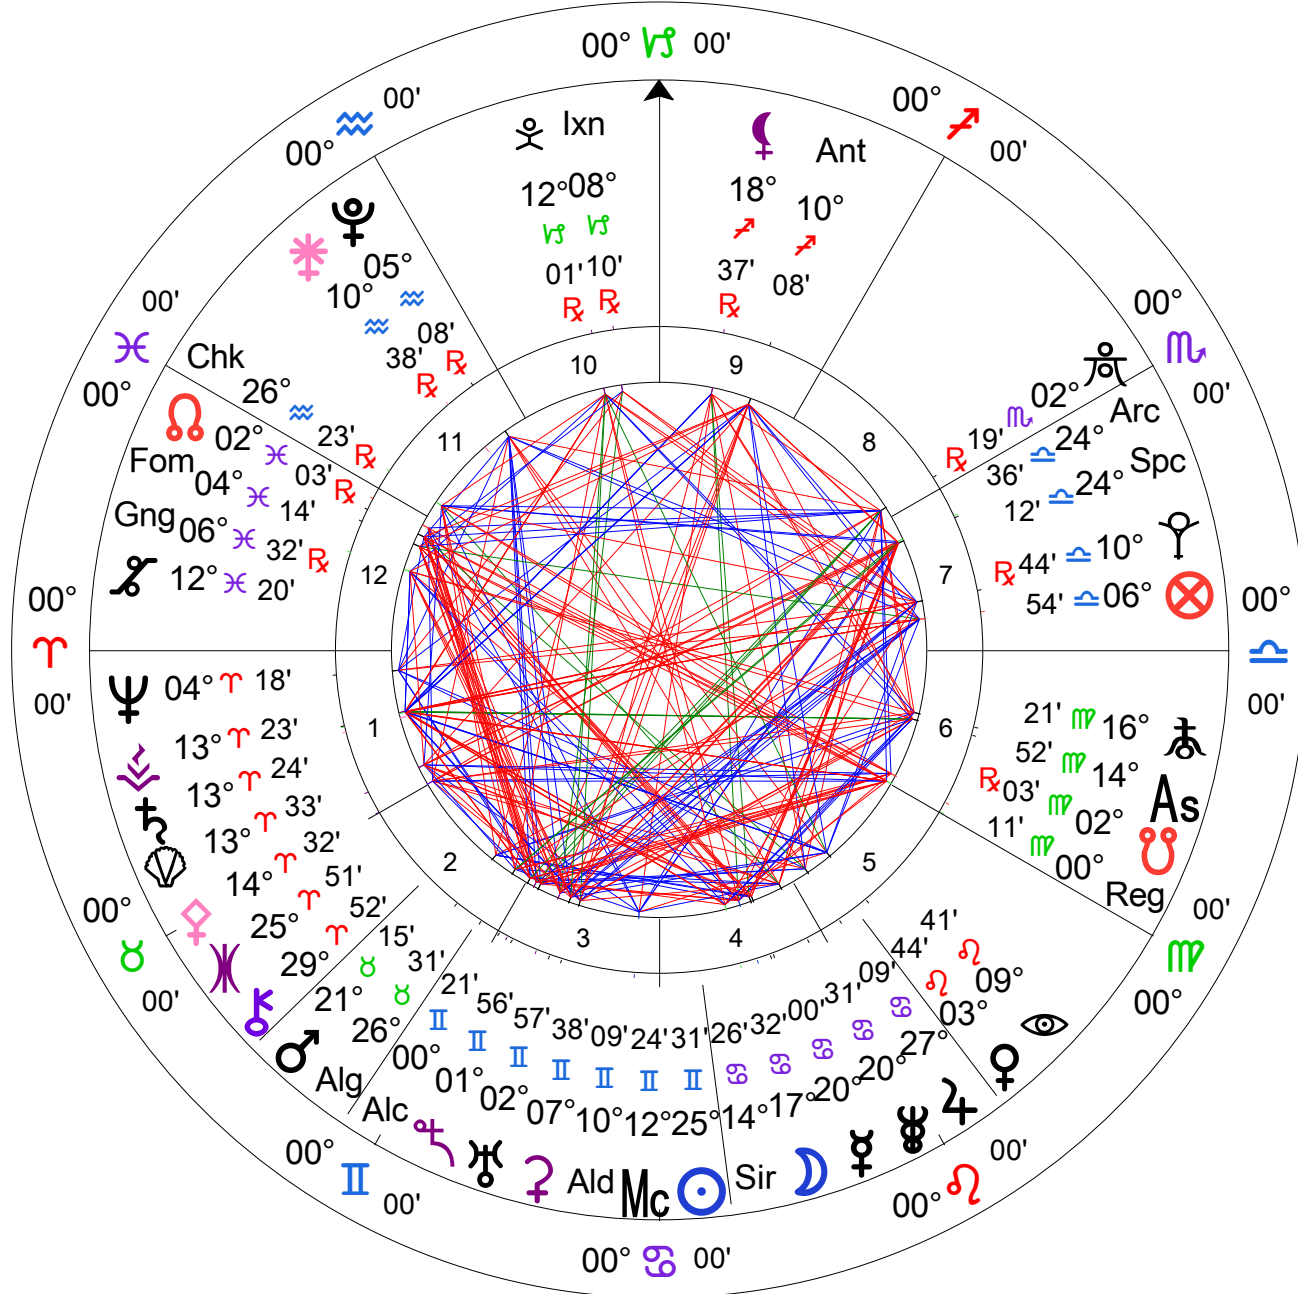

Transits Jun 16 2026
Event Chart
 Jun 16 2026, Tue
 12:00 pm EDT +4:00
 New York, NY
 40°N42'51" 074°W00'23"
 Geocentric
 Tropical
 0° Aries
 True Node

Compliments of:-
 Stephanie Azaria
 StephanieAzaria23@gmail.com
 CosmicPathLove@gmail.com

USER-DEFINED POINTS			
☾	Varuna	Varuna 20000	09° ♈ 41
♁	Quaoar	Quaoar 50000	12° ♃ 01 ♀
♃	Orcus	Orcus 90482	16° ♃ 21
♅	MakeMak	MakeMake 136472	10° ♃ 44 ♀
♁	Ixion	Ixion 28978	08° ♃ 10 ♀
♃	Haumea	Haumea 136108	02° ♃ 19 ♀
♁	SIRIUS*	SIRIUS***	14° ♃ 26
♁	ARC	ARCTURUS	24° ♃ 36
♁	REG	REGULUS***	00° ♃ 11
♁	Salacia	Salacia 120347	13° ♃ 33
♁	♁	Astraea	12° ♃ 20
♁	Chk	Charikl 10199	26° ♃ 23 ♀
♁	Alb	ALB QB1 15760	-
♁	Alc	ALCYONE	00° ♃ 21
♁	Gng	2007 OR 2007 OR10 225088	06° ♃ 32 ♀
♁	Alg	ALGOL---	26° ♃ 31
♁	♁	Hygeia 10	20° ♃ 31
♁	Fom	FOMALHAUT ***	04° ♃ 14
♁	Ant	ANTARES ***	10° ♃ 08
♁	Ald	ALDEBARAN ***	10° ♃ 09
♁	Spc	SPICA**	24° ♃ 12