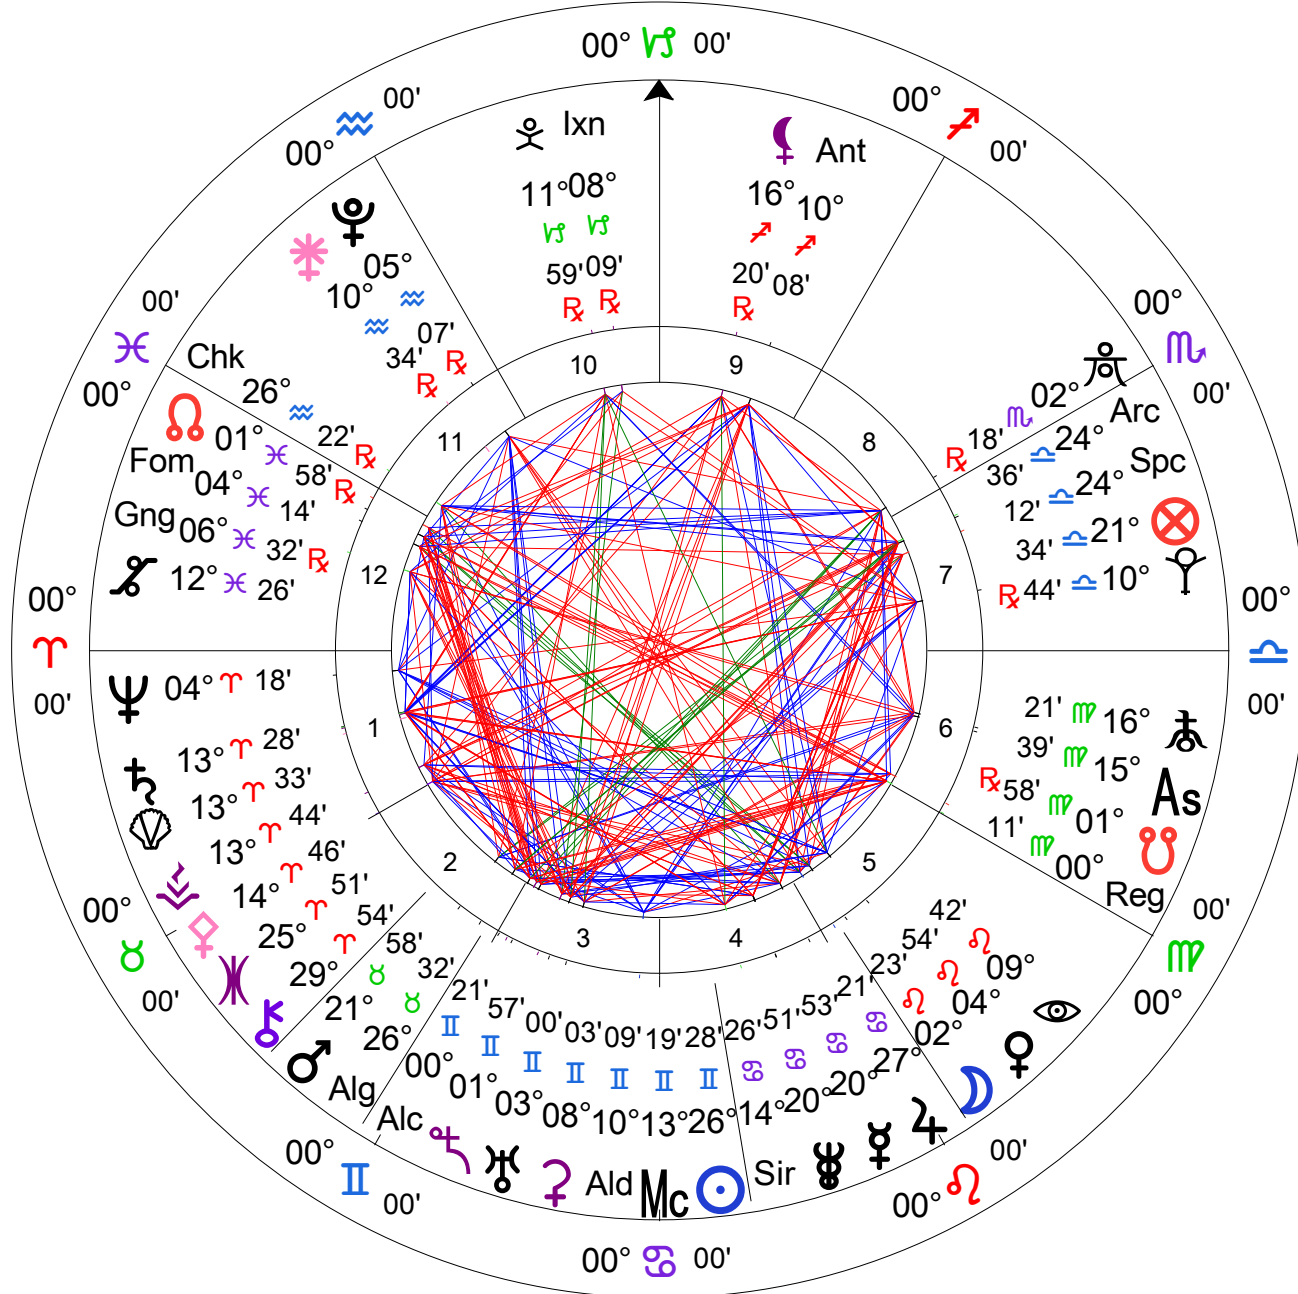

**Transits Jun 17 2026**  
**Event Chart**  
 Jun 17 2026, Wed  
 12:00 pm EDT +4:00  
 New York, NY  
 40°N42'51" 074°W00'23"  
 Geocentric  
 Tropical  
 0° Aries  
 True Node

Compliments of:-  
 Stephanie Azaria  
 StephanieAzaria23@gmail.com  
 CosmicPathLove@gmail.com

USER-DEFINED POINTS			
☾	Varuna	Varuna 20000	09°♁42
♁	Quaoar	Quaoar 50000	11°♁59 ♀
♃	Orcus	Orcus 90482	16°♁21
♅	MakeMak	MakeMake 136472	10°♁44 ♀
♁	Ixion	Ixion 28978	08°♁09 ♀
♃	Haumea	Haumea 136108	02°♁18 ♀
♁	SIRIUS*	SIRIUS***	14°♁26
♁	ARCTURUS	ARCTURUS	24°♁36
♁	REGULUS	REGULUS***	00°♁11
♁	Salacia	Salacia 120347	13°♁33
♁	Astraea	Astraea	12°♁26
♁	Chk	Charikl 10199	26°♁22 ♀
♁	Alb	QB1 15760	-
♁	Alc	ALCYONE	00°♁21
♁	Gng	2007 OR 2007 OR10 225088	06°♁32 ♀
♁	Alg	ALGOL---	26°♁32
♁	Hygeia	Hygeia 10	20°♁51
♁	Fom	FOMALHAUT ***	04°♁14
♁	Ant	ANTARES ***	10°♁08
♁	Ald	ALDEBARAN ***	10°♁09
♁	Spc	SPICA**	24°♁12