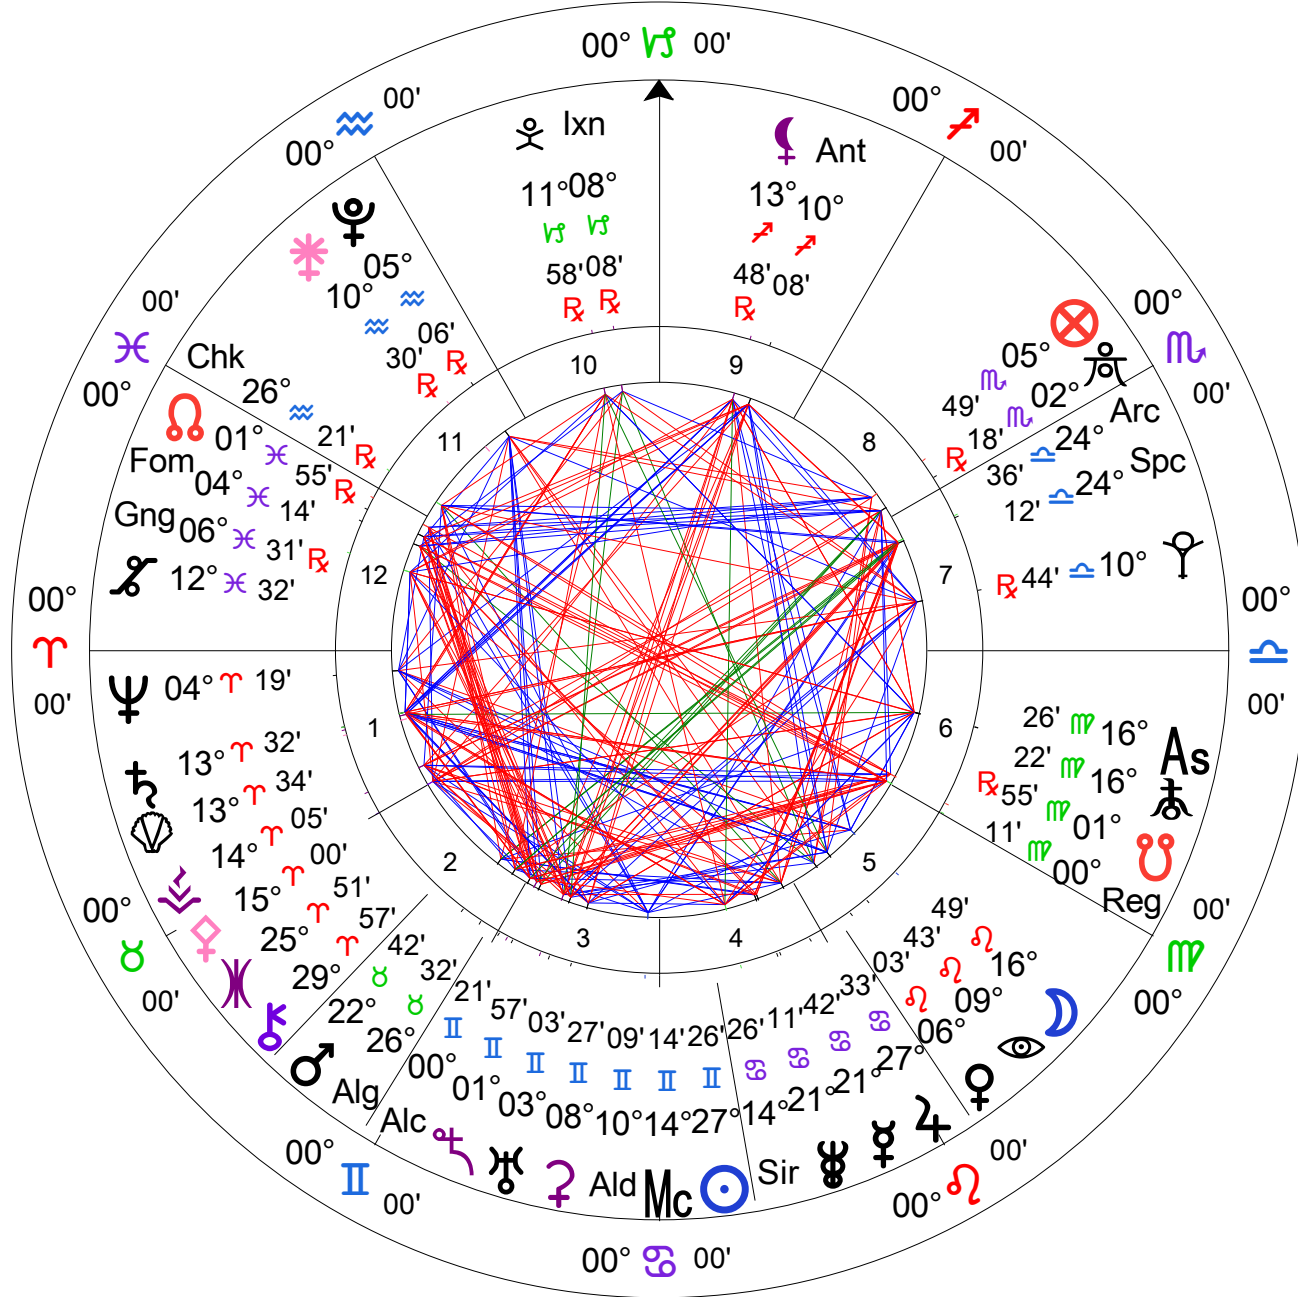

Transits Jun 18 2026
 Event Chart
 Jun 18 2026, Thu
 12:00 pm EDT +4:00
 New York, NY
 40°N42'51" 074°W00'23"
 Geocentric
 Tropical
 0° Aries
 True Node

Compliments of:-
 Stephanie Azaria
 StephanieAzaria23@gmail.com
 CosmicPathLove@gmail.com

USER-DEFINED POINTS			
☾	Varuna	Varuna 20000	09°♁43
♁	Quaoar	Quaoar 50000	11°♁58 ♀
♃	Orcus	Orcus 90482	16°♁22
♅	MakeMak	MakeMake 136472	10°♁44 ♀
♁	Ixion	Ixion 28978	08°♁08 ♀
♃	Haumea	Haumea 136108	02°♁18 ♀
♁	SIRIUS*	SIRIUS***	14°♁26
♁	ARCTURUS	ARCTURUS	24°♁36
♁	REGULUS	REGULUS***	00°♁11
♁	Salacia	Salacia 120347	13°♁34
♁	Ast	Astraea	12°♁32
♁	Chk	Chariklo 10199	26°♁21 ♀
♁	Alb	QB1 15760	-
♁	Alc	ALCYONE	00°♁21
♁	Gng	2007 OR 2007 OR10 225088	06°♁31 ♀
♁	Alg	ALGOL---	26°♁32
♁	Hygeia	Hygeia 10	21°♁11
♁	Fom	FOMALHAUT ***	04°♁14
♁	Ant	ANTARES ***	10°♁08
♁	Ald	ALDEBARAN ***	10°♁09
♁	Spc	SPICA**	24°♁24