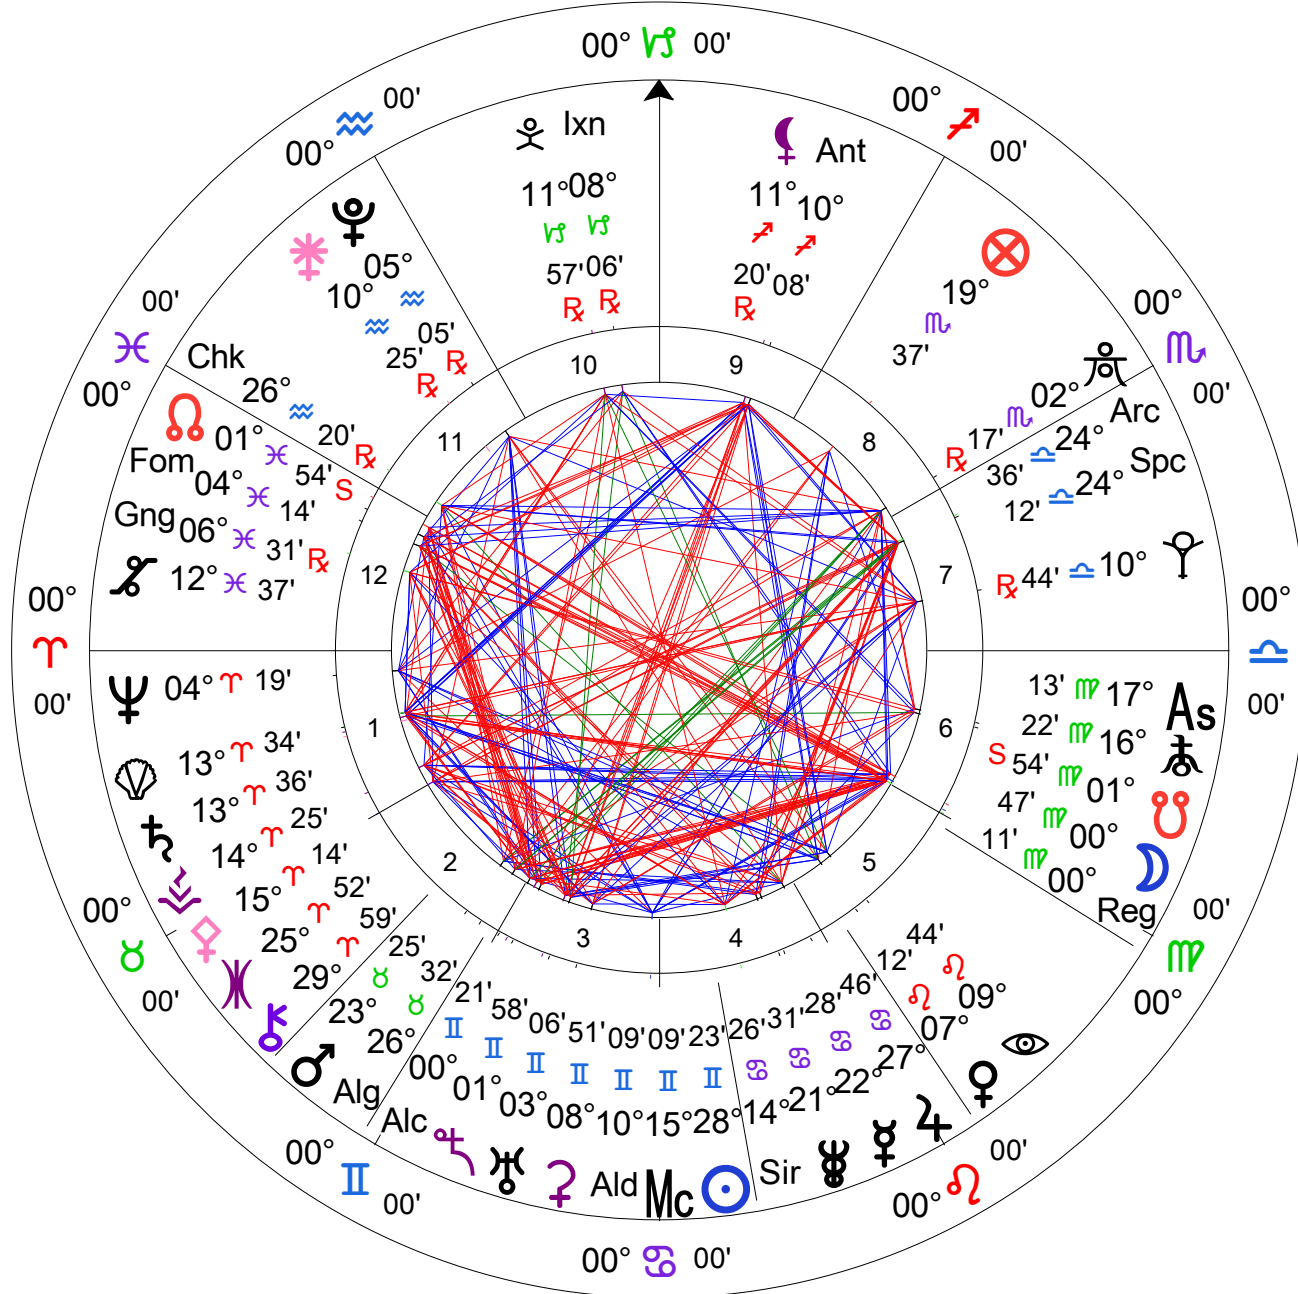

Transits Jun 19 2026
 Event Chart
 Jun 19 2026, Fri
 12:00 pm EDT +4:00
 New York, NY
 40°N42'51" 074°W00'23"
 Geocentric
 Tropical
 0° Aries
 True Node

Compliments of:-
 Stephanie Azaria
 StephanieAzaria23@gmail.com
 CosmicPathLove@gmail.com

USER-DEFINED POINTS			
☾	Varuna	Varuna 20000	09° ♈ 44
♁	Quaoar	Quaoar 50000	11° ♃ 57 ♀
♁	Orcus	Orcus 90482	16° ♃ 22
♃	MakeMak	MakeMake 136472	10° ♃ 44 ♀
♁	Ixn	Ixion 28978	08° ♃ 06 ♀
♁	Haumea	Haumea 136108	02° ♃ 17 ♀
♁	SIRIUS*	SIRIUS***	14° ♃ 26
♁	ARC	ARCTURUS	24° ♃ 36
♁	REG	REGULUS***	00° ♃ 11
♁	Salacia	Salacia 120347	13° ♃ 34
♁	Chk	Astraea	12° ♃ 37
♁	Alb	Chariklo 10199	26° ♃ 20 ♀
♁	Alc	QB1 15760	-
♁	Gng	ALCYONE	00° ♃ 21
♁	Alg	2007 OR	06° ♃ 31 ♀
♁	Alg	ALGOL---	26° ♃ 32
♁	Hygeia	Hygeia 10	21° ♃ 31
♁	Fom	FOMALHAUT ***	04° ♃ 14
♁	Ant	ANTARES ***	10° ♃ 08
♁	Ald	ALDEBARAN ***	10° ♃ 09
♁	Spc	SPICA**	24° ♃ 12