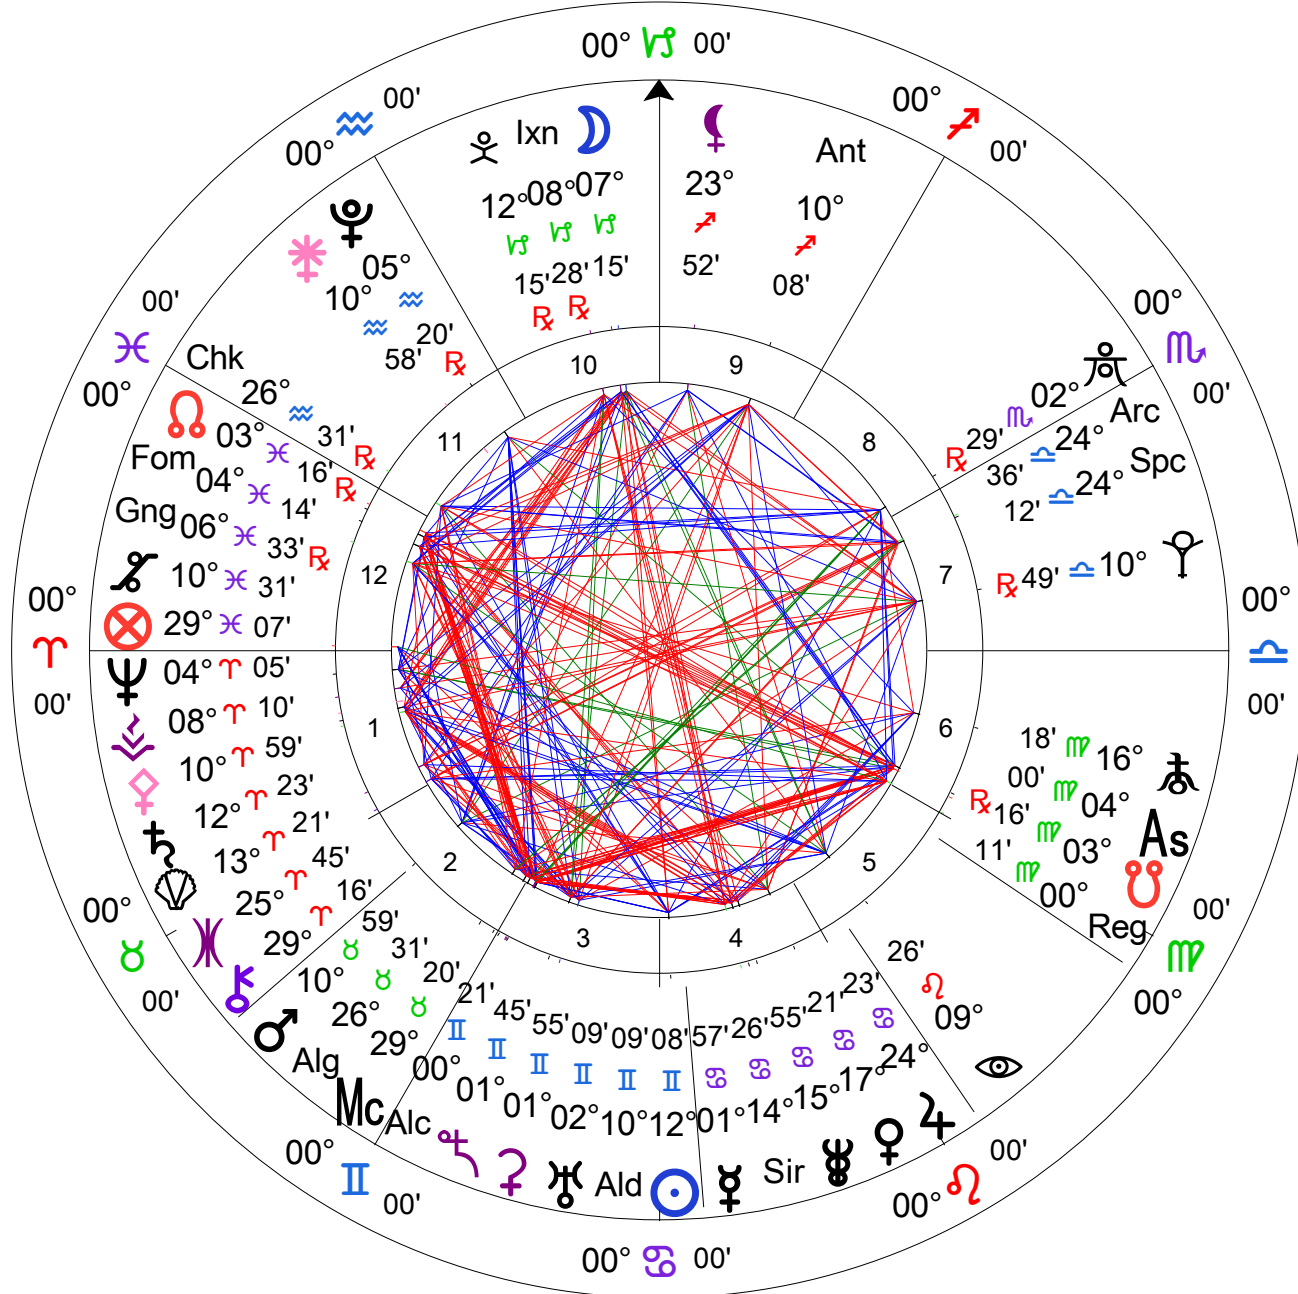

Transits Jun 2 2026
Event Chart
 Jun 2 2026, Tue
 12:00 pm EDT +4:00
 New York, NY
 40°N42'51" 074°W00'23"
 Geocentric
 Tropical
 0° Aries
 True Node

Compliments of:-
 Stephanie Azaria
 StephanieAzaria23@gmail.com
 CosmicPathLove@gmail.com

USER-DEFINED POINTS			
☾	Varuna	Varuna 20000	09° ♈ 26
♁	Quaoar	Quaoar 50000	12° ♃ 15 ♀
♁	Orcus	Orcus 90482	16° ♃ 18
♃	MakeMak	MakeMake 136472	10° ♃ 49 ♀
♃	Ixn	Ixion 28978	08° ♃ 28 ♀
♃	Haumea	Haumea 136108	02° ♃ 29 ♀
♃	Sir	SIRIUS*	14° ♃ 26
♃	Arc	ARCTURUS	24° ♃ 36
♃	Reg	REGULUS	00° ♃ 11
♃	Salacia	Salacia 120347	13° ♃ 21
♃	Chk	Charikl	10° ♃ 31
♃	Alb	ALB	-
♃	Alc	ALCYONE	00° ♃ 21
♃	Gng	2007 OR	06° ♃ 33 ♀
♃	Alg	ALGOL	26° ♃ 31
♃	Hygeia	Hygeia 10	15° ♃ 55
♃	Fom	FOMALHAUT ***	04° ♃ 14
♃	Ant	ANTARES ***	10° ♃ 08
♃	Ald	ALDEBARAN ***	10° ♃ 09
♃	Spc	SPICA**	24° ♃ 12