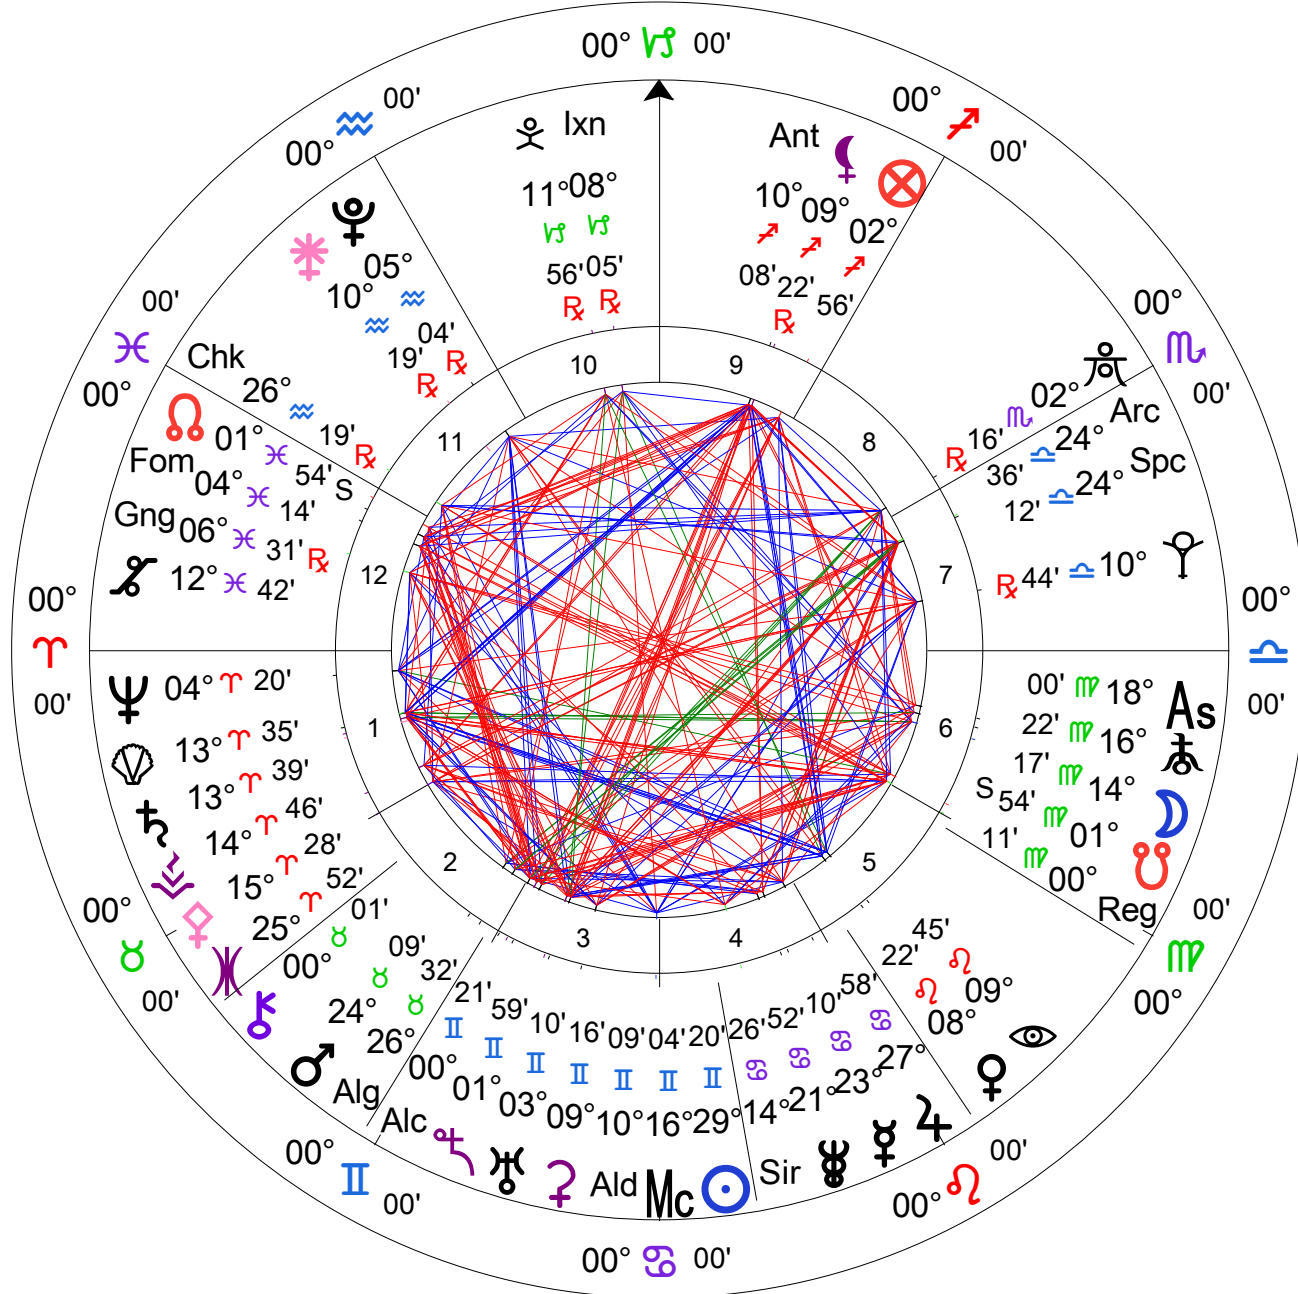

Transits Jun 20 2026
Event Chart
 Jun 20 2026, Sat
 12:00 pm EDT +4:00
 New York, NY
 40°N42'51" 074°W00'23"
 Geocentric
 Tropical
 0° Aries
 True Node

Compliments of:-
 Stephanie Azaria
 StephanieAzaria23@gmail.com
 CosmicPathLove@gmail.com

USER-DEFINED POINTS			
☉	Varuna	Varuna 20000	09° ♃ 45
☽	Quaoar	Quaoar 50000	11° ♃ 56 ♀
♁	Orcus	Orcus 90482	16° ♎ 22
♃	MakeMak	MakeMake 136472	10° ♃ 44 ♀
♃	Ixn	Ixion 28978	08° ♃ 05 ♀
♁	Haumea	Haumea 136108	02° ♎ 16 ♀
♃	SIRIUS*	SIRIUS***	14° ♃ 26
♁	ARC	ARCTURUS	24° ♃ 36
♃	REG	REGULUS***	00° ♎ 11
♁	Salacia	Salacia 120347	13° ♃ 35
♃	Ast	Astraea	12° ♃ 42
♃	Chk	Charikl 10199	26° ♃ 19 ♀
♁	Alb	QB1 15760	-
♁	Alc	ALCYONE	00° ♃ 21
♃	Gng	2007 OR 2007 OR10 225088	06° ♃ 31 ♀
♃	Alg	ALGOL---	26° ♃ 32
♁	Hygeia	Hygeia 10	21° ♃ 52
♁	Fom	FOMALHAUT ***	04° ♃ 14
♁	Ant	ANTARES ***	10° ♃ 08
♁	Ald	ALDEBARAN ***	10° ♃ 09
♁	Spc	SPICA**	24° ♃ 24