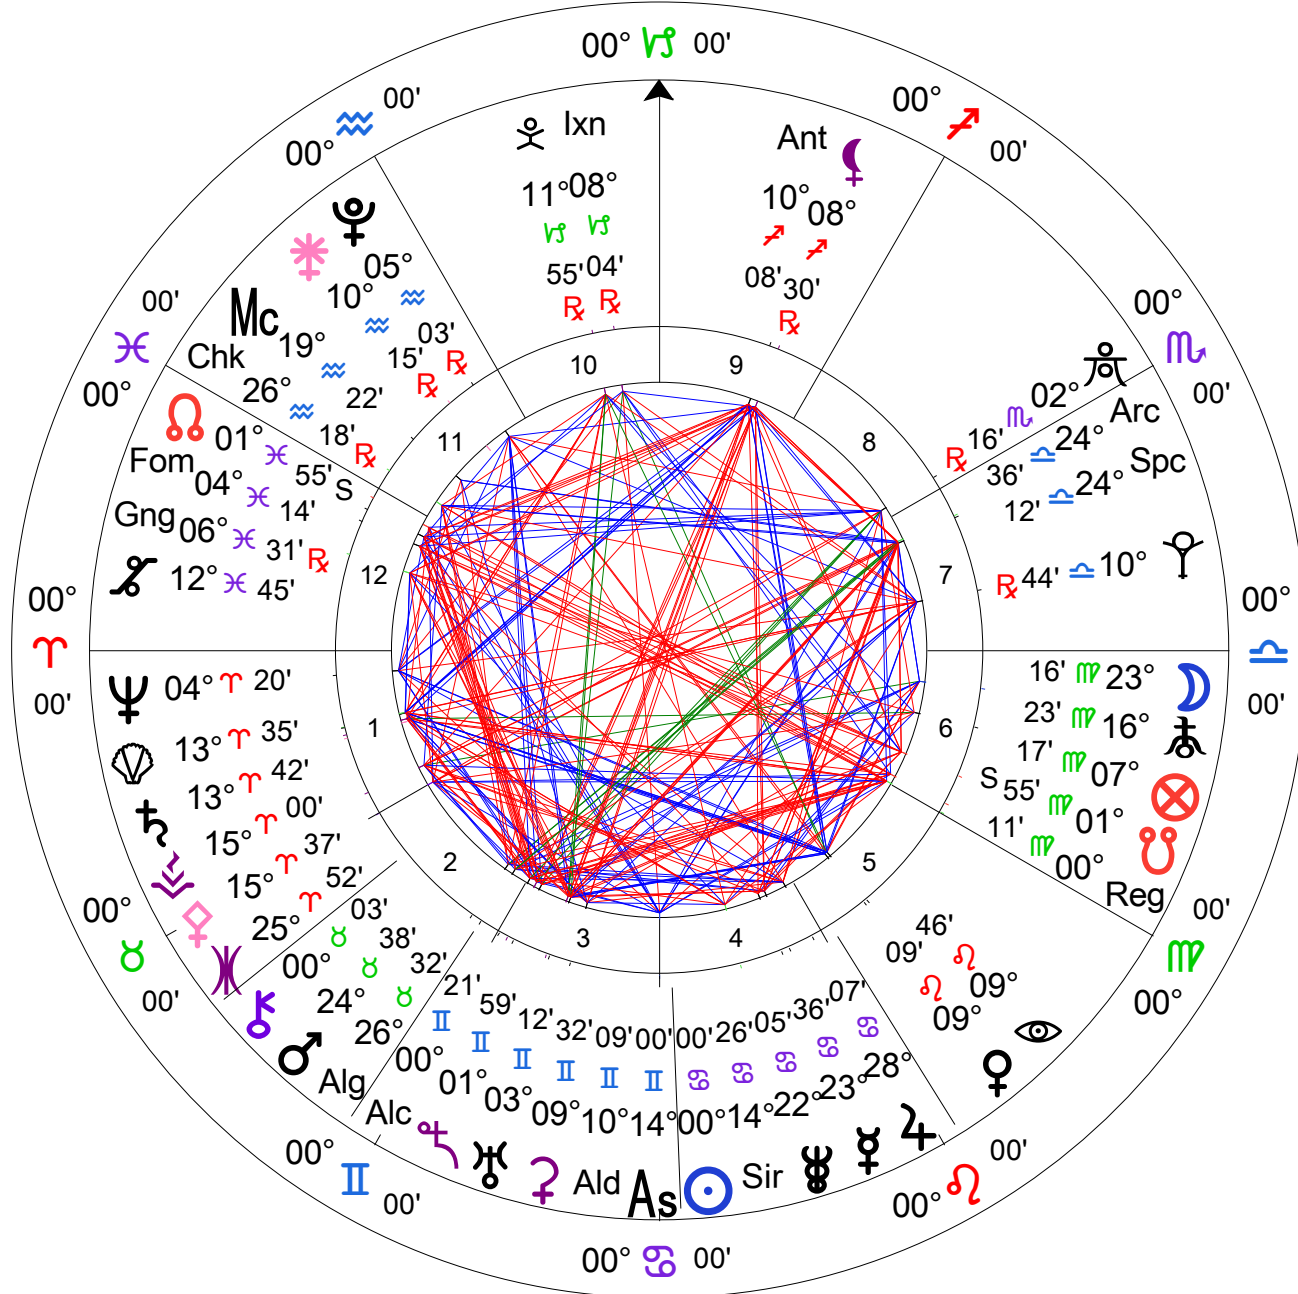

**Transits Jun 21 2026**  
**Event Chart**  
 Jun 21 2026, Sun  
 4:25 am EDT +4:00  
 New York, NY  
 40°N42'51" 074°W00'23"  
 Geocentric  
 Tropical  
 0° Aries  
 True Node

Compliments of:-  
 Stephanie Azaria  
 StephanieAzaria23@gmail.com  
 CosmicPathLove@gmail.com

USER-DEFINED POINTS			
☉	Varuna	Varuna 20000	09° ♈ 46
☽	Quaoar	Quaoar 50000	11° ♃ 55 R
♄	Orcus	Orcus 90482	16° ♏ 23
♃	MakeMak	MakeMake 136472	10° ♃ 44 R
♁	Ixion	Ixion 28978	08° ♃ 04 R
♁	Haumea	Haumea 136108	02° ♎ 16 R
♁	SIRIUS*	SIRIUS***	14° ♎ 26
♁	ARC	ARCTURUS	24° ♋ 36
♁	REG	REGULUS***	00° ♏ 11
♁	Salacia	Salacia 120347	13° ♏ 35
♁	Ast	Astraea	12° ♏ 45
♁	Chk	Charikl 10199	26° ♏ 18 R
♁	Alb	QB1 15760	-
♁	Alc	ALCYONE	00° ♏ 21
♁	Gng	2007 OR 2007 OR10 225088	06° ♏ 31 R
♁	Alg	ALGOL---	26° ♏ 32
♁	Hygeia	Hygeia 10	22° ♎ 05
♁	Fom	FOMALHAUT ***	04° ♏ 14
♁	Ant	ANTARES ***	10° ♏ 08
♁	Ald	ALDEBARAN ***	10° ♏ 09
♁	Spc	SPICA**	24° ♋ 24