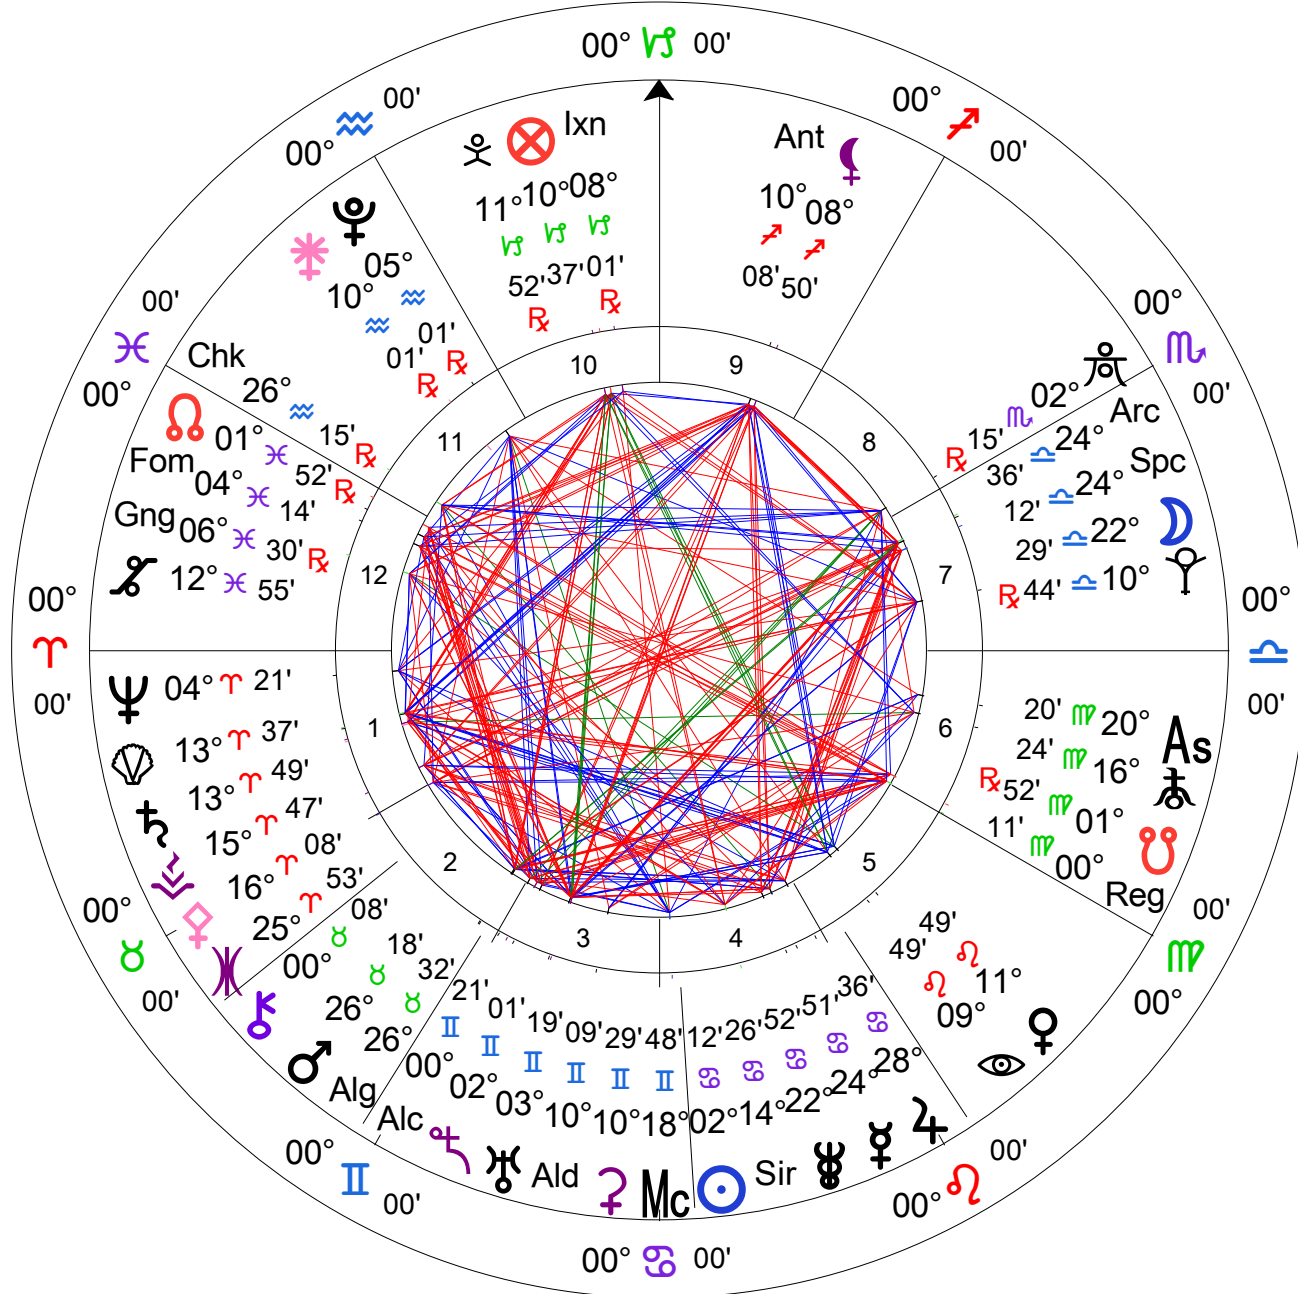

**Transits Jun 23 2026**  
**Event Chart**  
 Jun 23 2026, Tue  
 12:00 pm EDT +4:00  
 New York, NY  
 40°N42'51" 074°W00'23"  
 Geocentric  
 Tropical  
 0° Aries  
 True Node

Compliments of:-  
 Stephanie Azaria  
 StephanieAzaria23@gmail.com  
 CosmicPathLove@gmail.com

USER-DEFINED POINTS			
☿	Varuna	Varuna 20000	09°♁49
♁	Quaoar	Quaoar 50000	11°♁52 ♀
♃	Orcus	Orcus 90482	16°♁24
♅	MakeMak	MakeMake 136472	10°♁44 ♀
♁	Ixion	Ixion 28978	08°♁01 ♀
♃	Haumea	Haumea 136108	02°♁15 ♀
♁	SIRIUS*	SIRIUS***	14°♁26
♁	ARC	ARCTURUS	24°♁36
♁	REG	REGULUS***	00°♁11
♁	Salacia	Salacia 120347	13°♁37
♁	♁	Astraea	12°♁55
♁	Chk	Charikl 10199	26°♁15 ♀
♁	Alb	QB1 15760	-
♁	Alc	ALCYONE	00°♁21
♁	Gng	2007 OR	2007 OR10 225088
♁	Alg	ALGOL---	26°♁32
♁	♁	Hygeia	Hygeia 10
♁	Fom	FOMALH	FOMALHAUT ***
♁	Ant	ANTARES	SANTARES ***
♁	Ald	ALDEBAR	ALDEBARAN ***
♁	Spc	SPICA**	SPICA***