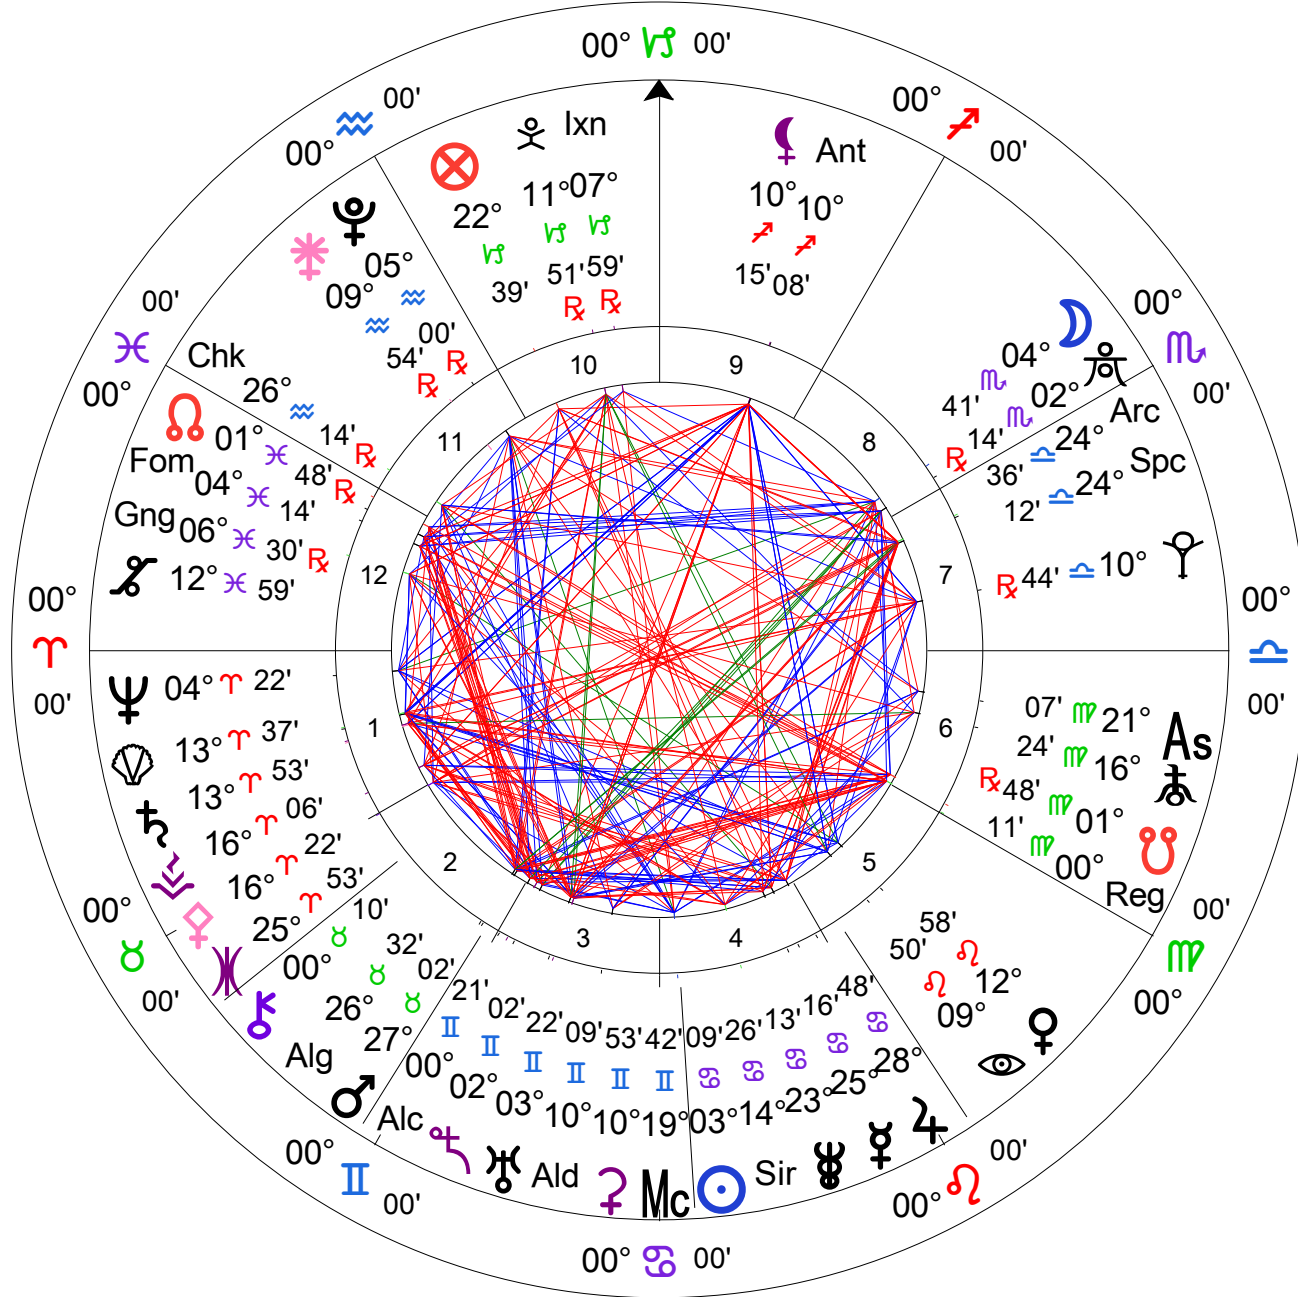

Transits Jun 24 2026
Event Chart
 Jun 24 2026, Wed
 12:00 pm EDT +4:00
 New York, NY
 40°N42'51" 074°W00'23"
 Geocentric
 Tropical
 0° Aries
 True Node

Compliments of:-
 Stephanie Azaria
 StephanieAzaria23@gmail.com
 CosmicPathLove@gmail.com

USER-DEFINED POINTS				
☉	Varuna	Varuna 20000	09°♁50	
♁	Quaoar	Quaoar 50000	11°♁51 ♀	
♁	Orcus	Orcus 90482	16°♁24	
♃	MakeMak	MakeMake 136472	10°♁44 ♀	
♁	Ixn	Ixion 28978	07°♁59 ♀	
♁	Haumea	Haumea 136108	02°♁14 ♀	
♁	SIRIUS*	SIRIUS***	14°♁26	
♁	ARC	ARCTURUS	24°♁36	
♁	REG	REGULUS***	00°♁11	
♁	Salacia	Salacia 120347	13°♁37	
♁	Chk	Astraea	12°♁59	
♁	Alg	Chariklo 10199	26°♁14 ♀	
♁	Alb	ALB	QB1 15760	-
♁	Alc	ALCYONE	00°♁21	
♁	Gng	2007 OR	2007 OR10 225088	06°♁30 ♀
♁	Alg	ALGOL---	ALGOL---	26°♁32
♁	Hygeia	Hygeia 10		23°♁13
♁	Fom	FOMALHAUT ***		04°♁14
♁	Ant	ANTARES ***		10°♁08
♁	Ald	ALDEBARAN ***		10°♁09
♁	Spc	SPICA**	SPICA***	24°♁12