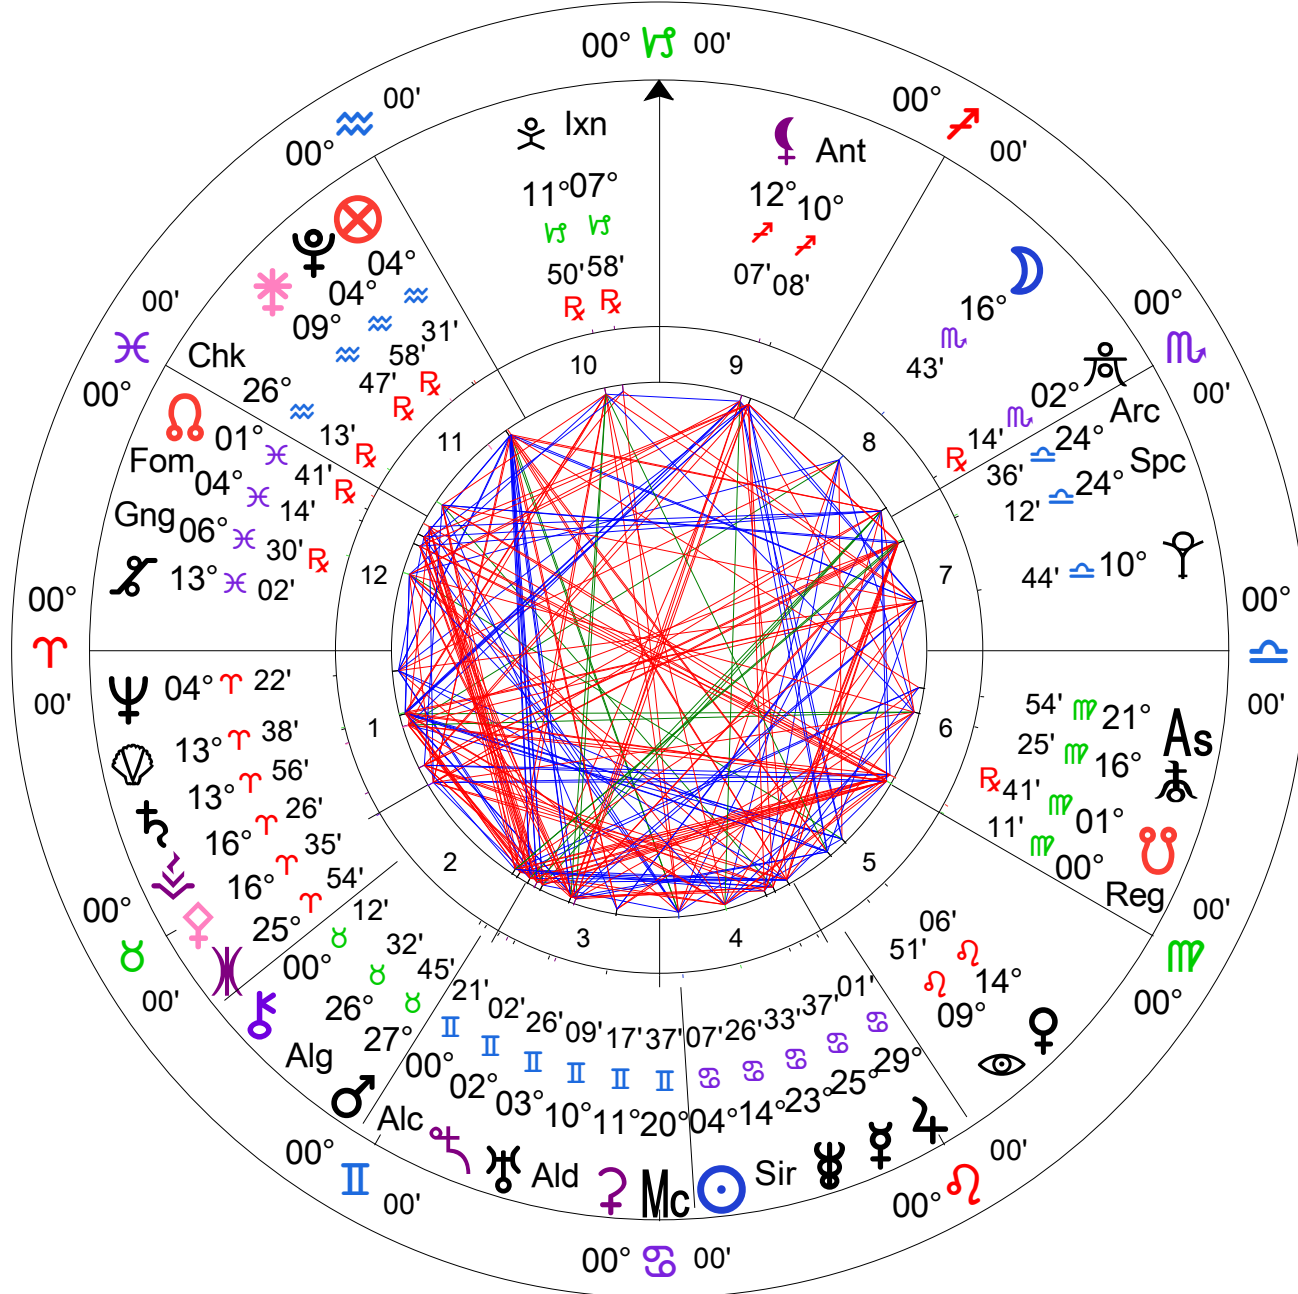

**Transits Jun 25 2026**  
**Event Chart**  
 Jun 25 2026, Thu  
 12:00 pm EDT +4:00  
 New York, NY  
 40°N42'51" 074°W00'23"  
 Geocentric  
 Tropical  
 0° Aries  
 True Node

Compliments of:-  
 Stephanie Azaria  
 StephanieAzaria23@gmail.com  
 CosmicPathLove@gmail.com

USER-DEFINED POINTS			
☿	Varuna	Varuna 20000	09° ♃ 51
♁	Quaoar	Quaoar 50000	11° ♃ 50 ♀
♁	Orcus	Orcus 90482	16° ♃ 25
♁	MakeMak	MakeMake 136472	10° ♃ 44
♁	Ixion	Ixion 28978	07° ♃ 58 ♀
♁	Haumea	Haumea 136108	02° ♃ 14 ♀
♁	SIRIUS*	SIRIUS***	14° ♃ 26
♁	ARC	ARCTURUS	24° ♃ 36
♁	REG	REGULUS***	00° ♃ 11
♁	Salacia	Salacia 120347	13° ♃ 38
♁	Ast	Astraea	13° ♃ 02
♁	Chk	Charikl 10199	26° ♃ 13 ♀
♁	Alb	QB1 15760	-
♁	Alc	ALCYONE	00° ♃ 21
♁	Gng	2007 OR 2007 OR10 225088	06° ♃ 30 ♀
♁	Alg	ALGOL---	26° ♃ 32
♁	Hygeia	Hygeia 10	23° ♃ 33
♁	Fom	FOMALHAUT ***	04° ♃ 14
♁	Ant	ANTARES ***	10° ♃ 08
♁	Ald	ALDEBARAN ***	10° ♃ 09
♁	Spc	SPICA**	24° ♃ 12