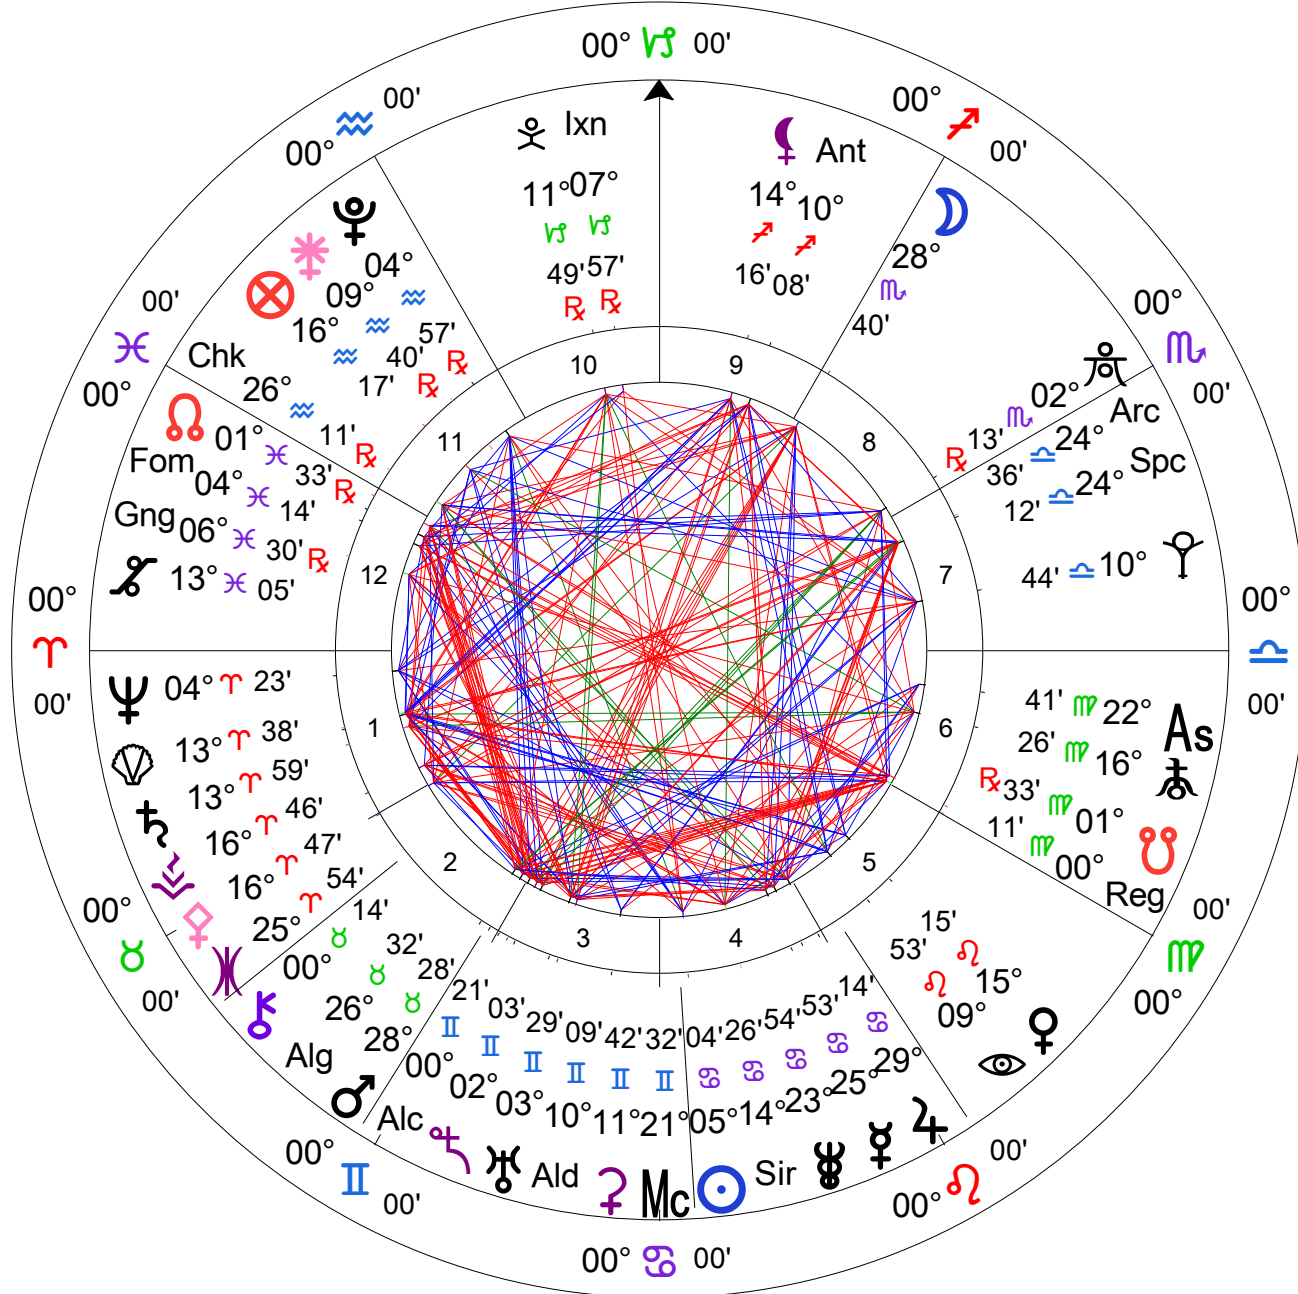

Transits Jun 26 2026
 Event Chart
 Jun 26 2026, Fri
 12:00 pm EDT +4:00
 New York, NY
 40°N42'51" 074°W00'23"
 Geocentric
 Tropical
 0° Aries
 True Node

Compliments of:-
 Stephanie Azaria
 StephanieAzaria23@gmail.com
 CosmicPathLove@gmail.com

USER-DEFINED POINTS			
☾	Varuna	Varuna 20000	09°♁53
♁	Quaoar	Quaoar 50000	11°♁49 ♀
♁	Orcus	Orcus 90482	16°♁26
♁	MakeMak	MakeMake 136472	10°♁44
♁	Ixn	Ixion 28978	07°♁57 ♀
♁	Haumea	Haumea 136108	02°♁13 ♀
♁	SIRIUS*	SIRIUS***	14°♁26
♁	ARC	ARCTURUS	24°♁36
♁	REG	REGULUS***	00°♁11
♁	Salacia	Salacia 120347	13°♁38
♁	Ast	Astraea	13°♁05
♁	Chk	Charikl	26°♁11 ♀
♁	Alb	QB1 15760	-
♁	Alc	ALCYONE	00°♁21
♁	Gng	2007 OR	06°♁30 ♀
♁	Alg	ALGOL---	26°♁32
♁	Hygeia	Hygeia 10	23°♁54
♁	Fom	FOMALHAUT ***	04°♁14
♁	Ant	ANTARES ***	10°♁08
♁	Ald	ALDEBARAN ***	10°♁09
♁	Spc	SPICA**	24°♁24