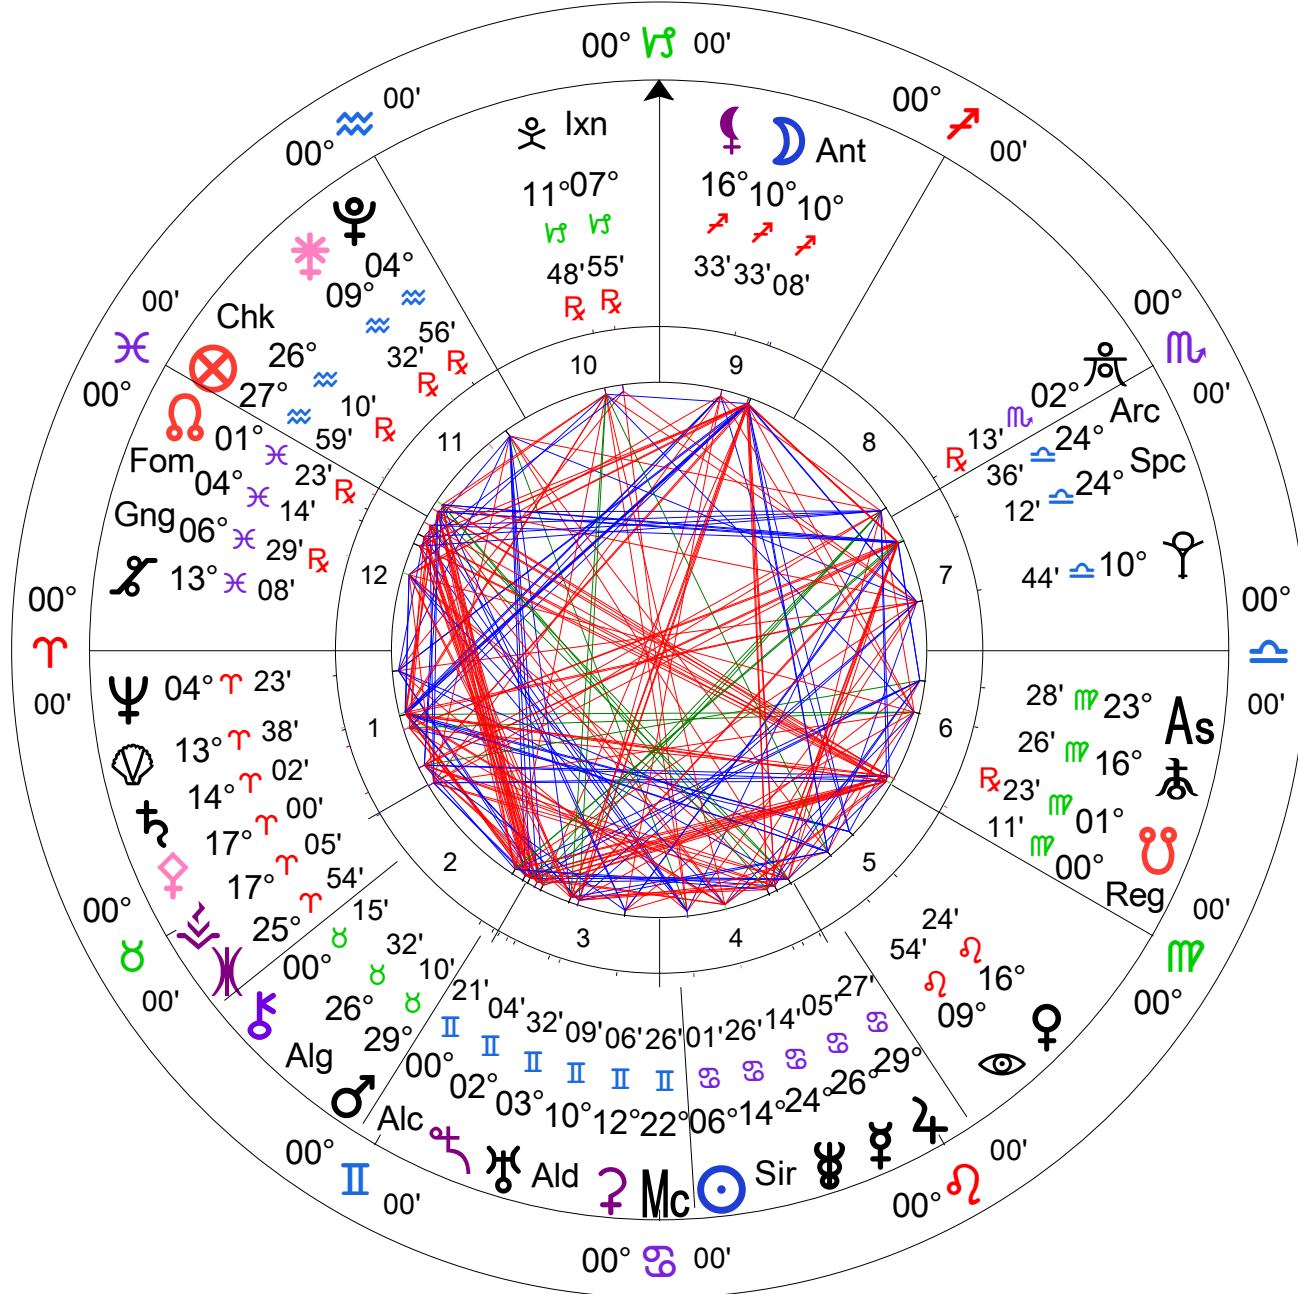

**Transits Jun 27 2026**  
**Event Chart**  
 Jun 27 2026, Sat  
 12:00 pm EDT +4:00  
 New York, NY  
 40°N42'51" 074°W00'23"  
 Geocentric  
 Tropical  
 0° Aries  
 True Node

Compliments of:-  
 Stephanie Azaria  
 StephanieAzaria23@gmail.com  
 CosmicPathLove@gmail.com

USER-DEFINED POINTS			
☾	Varuna	Varuna 20000	09°♅54
☽	Quaoar	Quaoar 50000	11°♊48 ♀
♄	Orcus	Orcus 90482	16°♎26
♃	MakeMak	MakeMake 136472	10°♈44
♁	Ixn	Ixion 28978	07°♊55 ♀
♁	Haumea	Haumea 136108	02°♎13 ♀
♁	SIRIUS*	SIRIUS***	14°♄26
♁	ARC	ARCTURUS	24°♈36
♁	REG	REGULUS***	00°♎11
♁	Salacia	Salacia 120347	13°♏38
♁	Ast	Astraea	13°♏08
♁	Chk	Charikl 10199	26°♏10 ♀
♁	Alb	QB1 15760	-
♁	Alc	ALCYONE	00°♈21
♁	Gng	2007 OR	2007 OR10 225088
♁	Alg	ALGOL---	26°♁32
♁	Hygeia	Hygeia 10	24°♄14
♁	Fom	FOMALHAUT ***	04°♏14
♁	Ant	ANTARES ***	10°♏08
♁	Ald	ALDEBARAN ***	10°♈09
♁	Spc	SPICA**	24°♈24