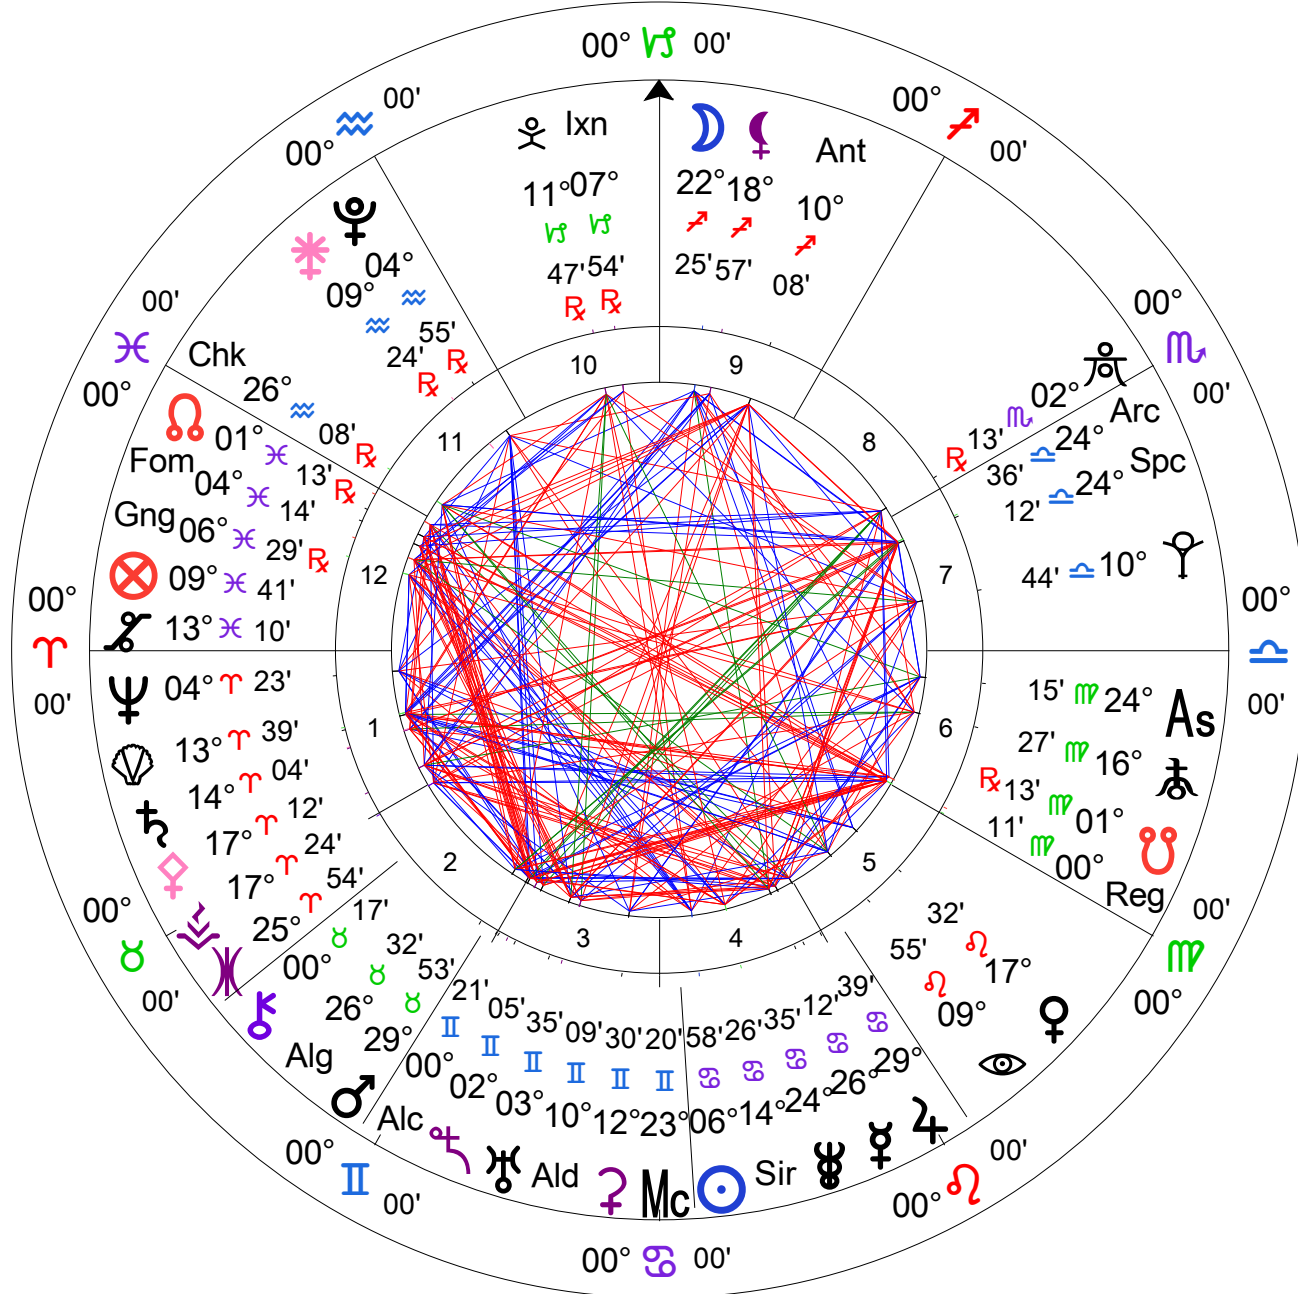

Transits Jun 28 2026
Event Chart
 Jun 28 2026, Sun
 12:00 pm EDT +4:00
 New York, NY
 40°N42'51" 074°W00'23"
 Geocentric
 Tropical
 0° Aries
 True Node

Compliments of:-
 Stephanie Azaria
 StephanieAzaria23@gmail.com
 CosmicPathLove@gmail.com

USER-DEFINED POINTS			
☾	Varuna	Varuna 20000	09°♅55
♁	Quaoar	Quaoar 50000	11°♄47 ♀
♁	Orcus	Orcus 90482	16°♄27
♃	MakeMak	MakeMake 136472	10°♁44
♄	Ixn	Ixion 28978	07°♄54 ♀
♁	Haumea	Haumea 136108	02°♄13 ♀
♄	SIRIUS*	SIRIUS***	14°♁26
♁	ARC	ARCTURUS	24°♁36
♄	REG	REGULUS***	00°♄11
♁	Salacia	Salacia 120347	13°♄39
♁	Char	Astraea	13°♄10
♁	Chk	Chariklo 10199	26°♄08 ♀
♁	Alb	QB1 15760	-
♁	Alc	ALCYONE	00°♁21
♁	Gng	2007 OR	2007 OR10 225088
♁	Alg	ALGOL---	26°♁32
♁	Hygeia	Hygeia 10	24°♁35
♁	Fom	FOMALHAUT ***	04°♄14
♁	Ant	ANTARES ***	10°♄08
♁	Ald	ALDEBARAN ***	10°♁09
♁	Spc	SPICA**	24°♁24