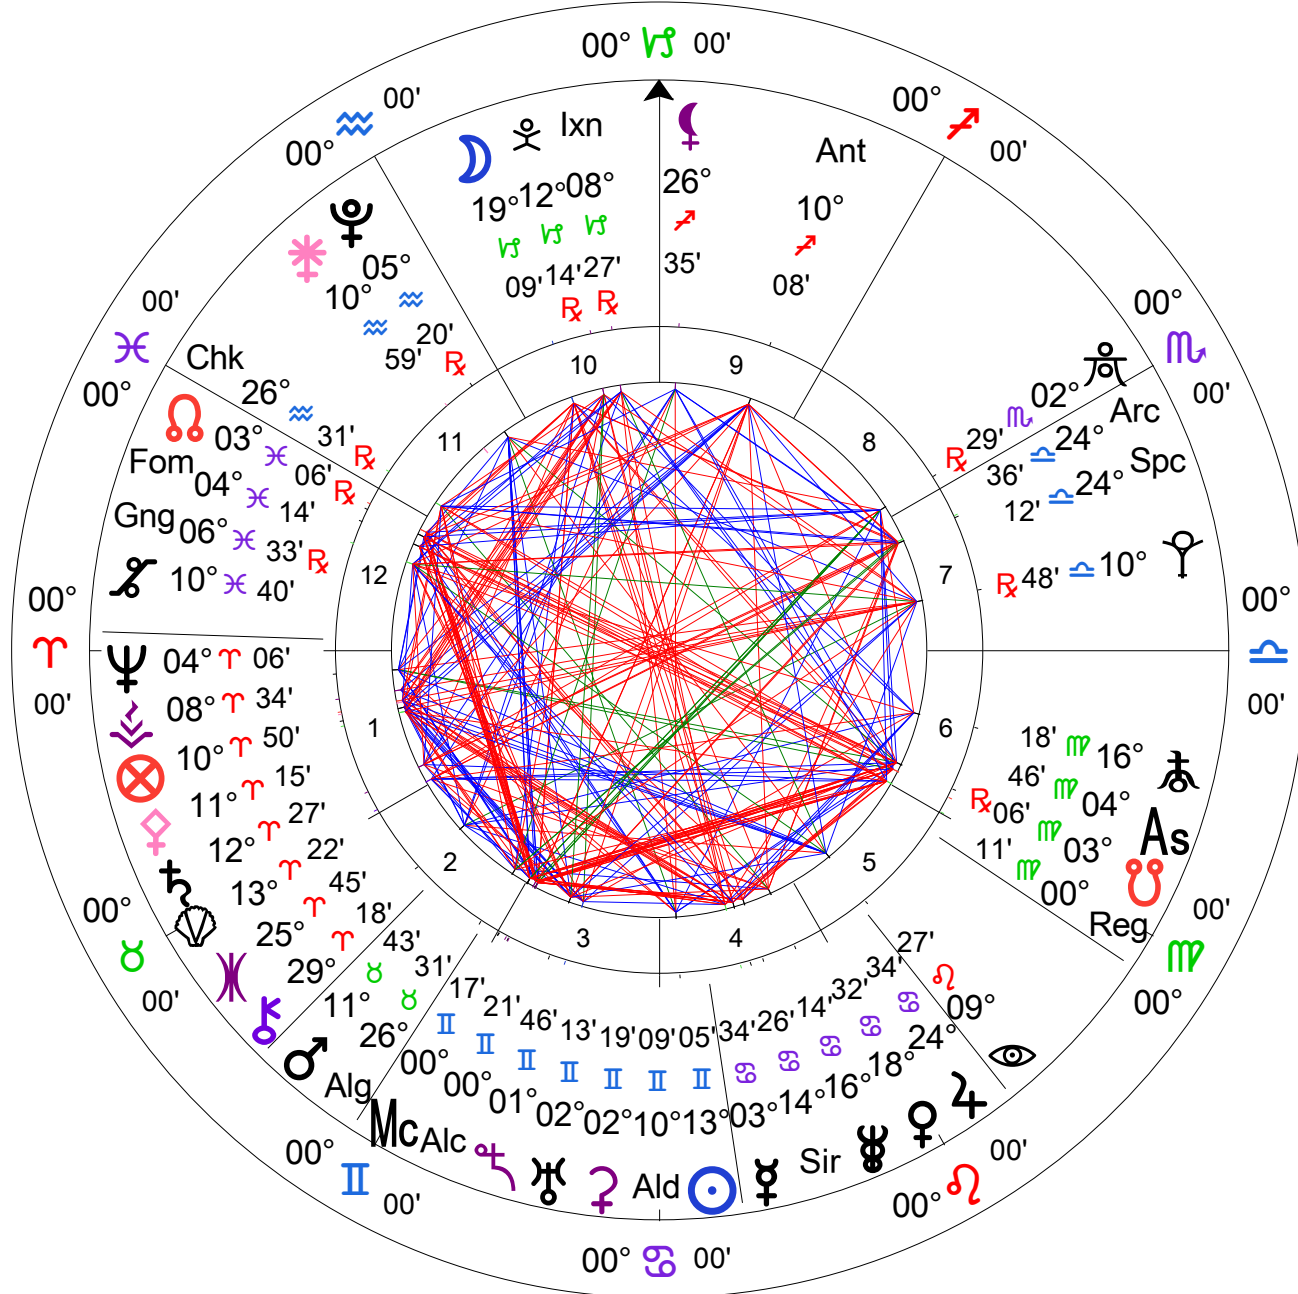

**Transits Jun 3 2026**  
**Event Chart**  
 Jun 3 2026, Wed  
 12:00 pm EDT +4:00  
 New York, NY  
 40°N42'51" 074°W00'23"  
 Geocentric  
 Tropical  
 0° Aries  
 True Node

Compliments of:-  
 Stephanie Azaria  
 StephanieAzaria23@gmail.com  
 CosmicPathLove@gmail.com

USER-DEFINED POINTS			
☾	Varuna	Varuna 20000	09°♏27
♁	Quaoar	Quaoar 50000	12°♊14 ♀
♁	Orcus	Orcus 90482	16°♎18
♃	MakeMak	MakeMake 136472	10°♌48 ♀
♁	Ixion	Ixion 28978	08°♊27 ♀
♁	Haumea	Haumea 136108	02°♎29 ♀
♁	SIRIUS*	SIRIUS***	14°♎26
♁	ARCTURUS	ARCTURUS	24°♌36
♁	REGULUS	REGULUS***	00°♎11
♁	Salacia	Salacia 120347	13°♏22
♁	Astraea	Astraea	10°♏40
♁	Chk	Chariklo 10199	26°♊31 ♀
♁	Alb	QB1 15760	-
♁	Alc	ALCYONE	00°♈21
♁	Gng	2007 OR10 225088	06°♏33 ♀
♁	Alg	ALGOL---	26°♈31
♁	Hygeia	Hygeia 10	16°♎14
♁	Fom	FOMALHAUT ***	04°♏14
♁	Ant	ANTARES ***	10°♏08
♁	Ald	ALDEBARAN ***	10°♈09
♁	Spc	SPICA**	24°♌12