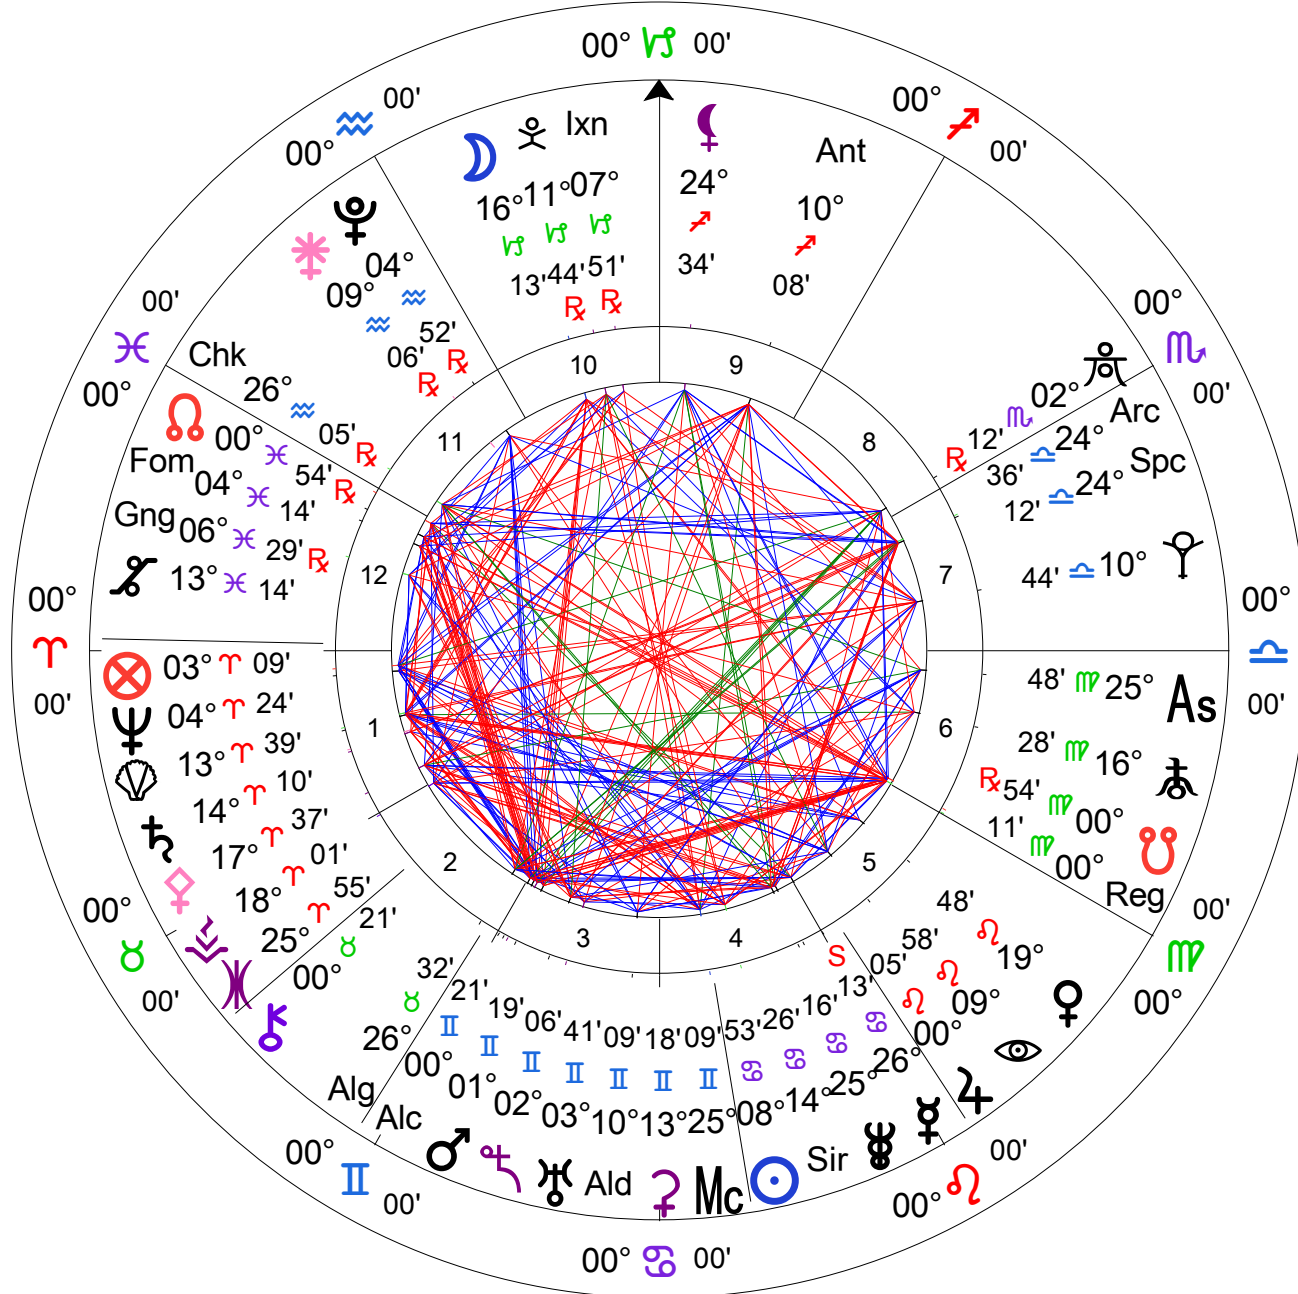

Transits Jun 30 2026
Event Chart
 Jun 30 2026, Tue
 12:00 pm EDT +4:00
 New York, NY
 40°N42'51" 074°W00'23"
 Geocentric
 Tropical
 0° Aries
 True Node

Compliments of:-
 Stephanie Azaria
 StephanieAzaria23@gmail.com
 CosmicPathLove@gmail.com

USER-DEFINED POINTS			
☉	Varuna	Varuna 20000	09°♁58
☽	Quaoar	Quaoar 50000	11°♃44 ♀
♄	Orcus	Orcus 90482	16°♄28
♃	MakeMak	MakeMake 136472	10°♂44
♅	Ixion	Ixion 28978	07°♃51 ♀
♁	Haumea	Haumea 136108	02°♄12 ♀
♁	SIRIUS*	SIRIUS***	14°♁26
♁	ARCTURUS	ARCTURUS	24°♁36
♁	REGULUS	REGULUS***	00°♄11
♁	Salacia	Salacia 120347	13°♁39
♁	Ast	Astraea	13°♁14
♁	Chk	Charikl 10199	26°♁05 ♀
♁	Alb	QB1 15760	-
♁	Alc	ALCYONE	00°♁21
♁	Gng	2007 OR 2007 OR10 225088	06°♁29 ♀
♁	Alg	ALGOL---	26°♁32
♁	Hygeia	Hygeia 10	25°♁16
♁	Fom	FOMALHAUT ***	04°♁14
♁	Ant	ANTARES ***	10°♁08
♁	Ald	ALDEBARAN ***	10°♁09
♁	Spc	SPICA**	24°♁24