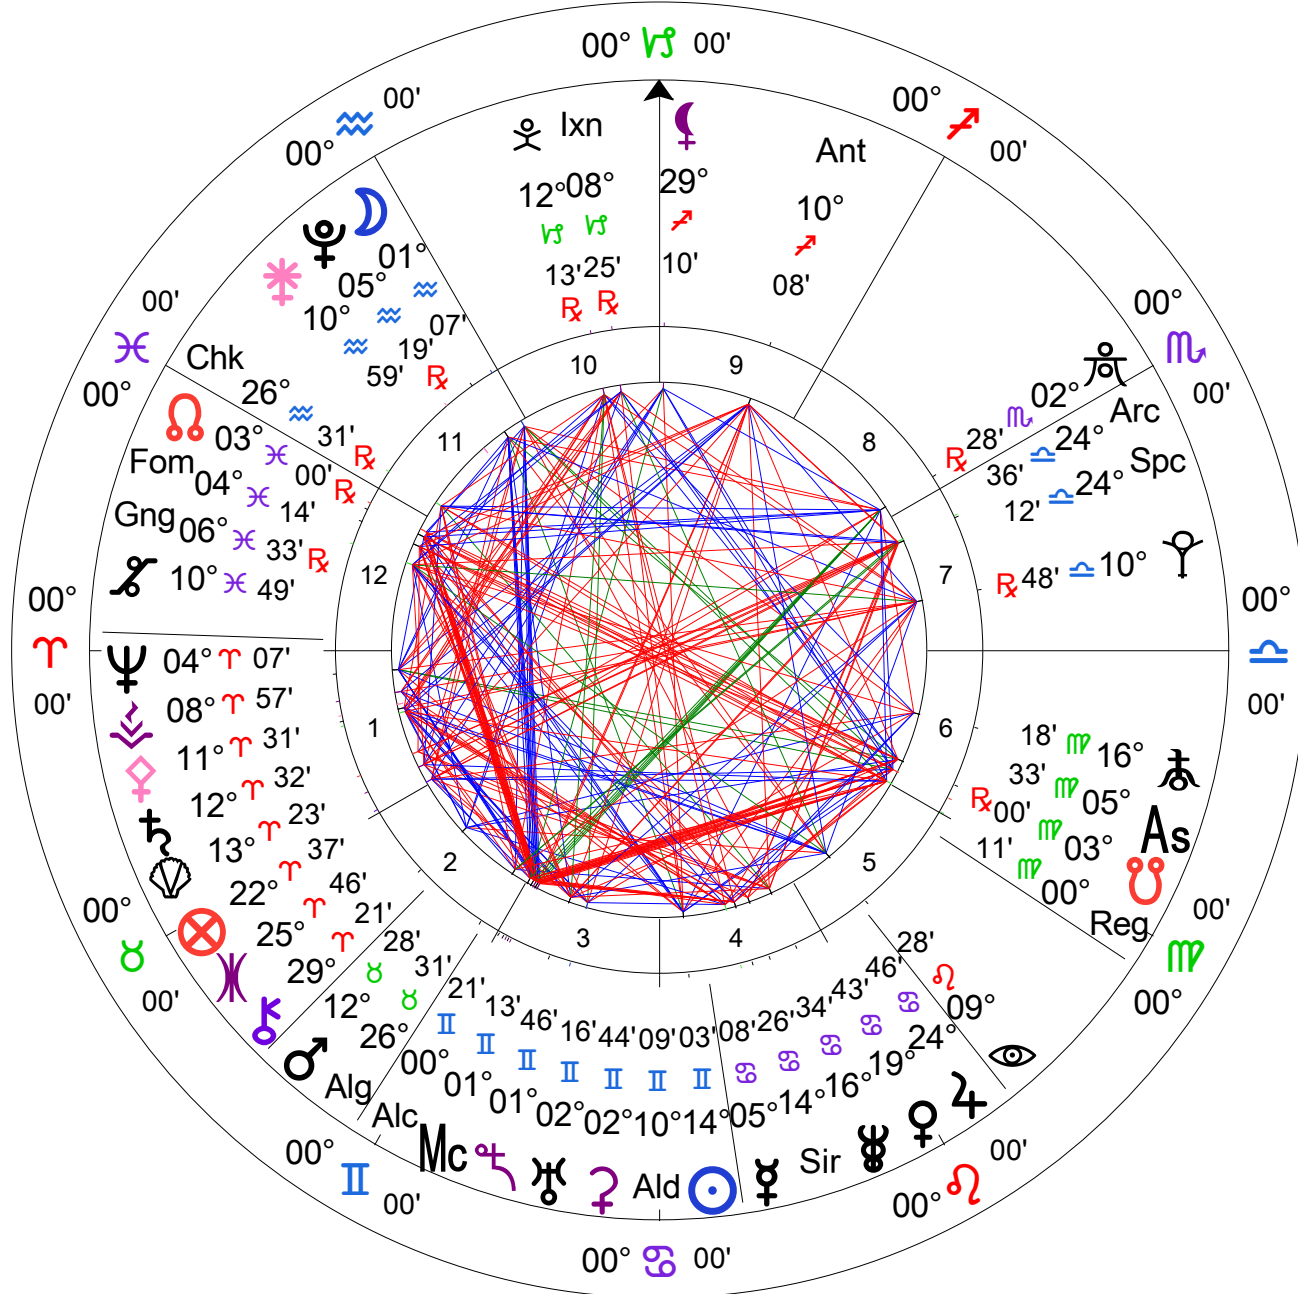

**Transits Jun 4 2026**  
**Event Chart**  
 Jun 4 2026, Thu  
 12:00 pm EDT +4:00  
 New York, NY  
 40°N42'51" 074°W00'23"  
 Geocentric  
 Tropical  
 0° Aries  
 True Node

Compliments of:-  
 Stephanie Azaria  
 StephanieAzaria23@gmail.com  
 CosmicPathLove@gmail.com

USER-DEFINED POINTS			
☾	Varuna	Varuna 20000	09° ♃ 28
♁	Quaoar	Quaoar 50000	12° ♃ 13 ♀
♃	Orcus	Orcus 90482	16° ♃ 18
♅	MakeMak	MakeMake 136472	10° ♃ 48 ♀
♁	Ixon	Ixon 28978	08° ♃ 25 ♀
♃	Haumea	Haumea 136108	02° ♃ 28 ♀
♁	SIRIUS*	SIRIUS***	14° ♃ 26
♁	ARCTURUS	ARCTURUS	24° ♃ 36
♁	REGULUS	REGULUS***	00° ♃ 11
♁	Salacia	Salacia 120347	13° ♃ 23
♁	Astrea	Astrea	10° ♃ 49
♁	Charikl	Chariklo 10199	26° ♃ 31 ♀
♁	ALB	QB1 15760	-
♁	ALCYONE	ALCYONE	00° ♃ 21
♁	2007 OR	2007 OR10 225088	06° ♃ 33 ♀
♁	ALGOL	ALGOL---	26° ♃ 31
♁	Hygeia	Hygeia 10	16° ♃ 34
♁	FOMALHAUT	FOMALHAUT ***	04° ♃ 14
♁	ANTARES	ANTARES ***	10° ♃ 08
♁	ALDEBARAN	ALDEBARAN ***	10° ♃ 09
♁	SPICA**	SPICA***	24° ♃ 12