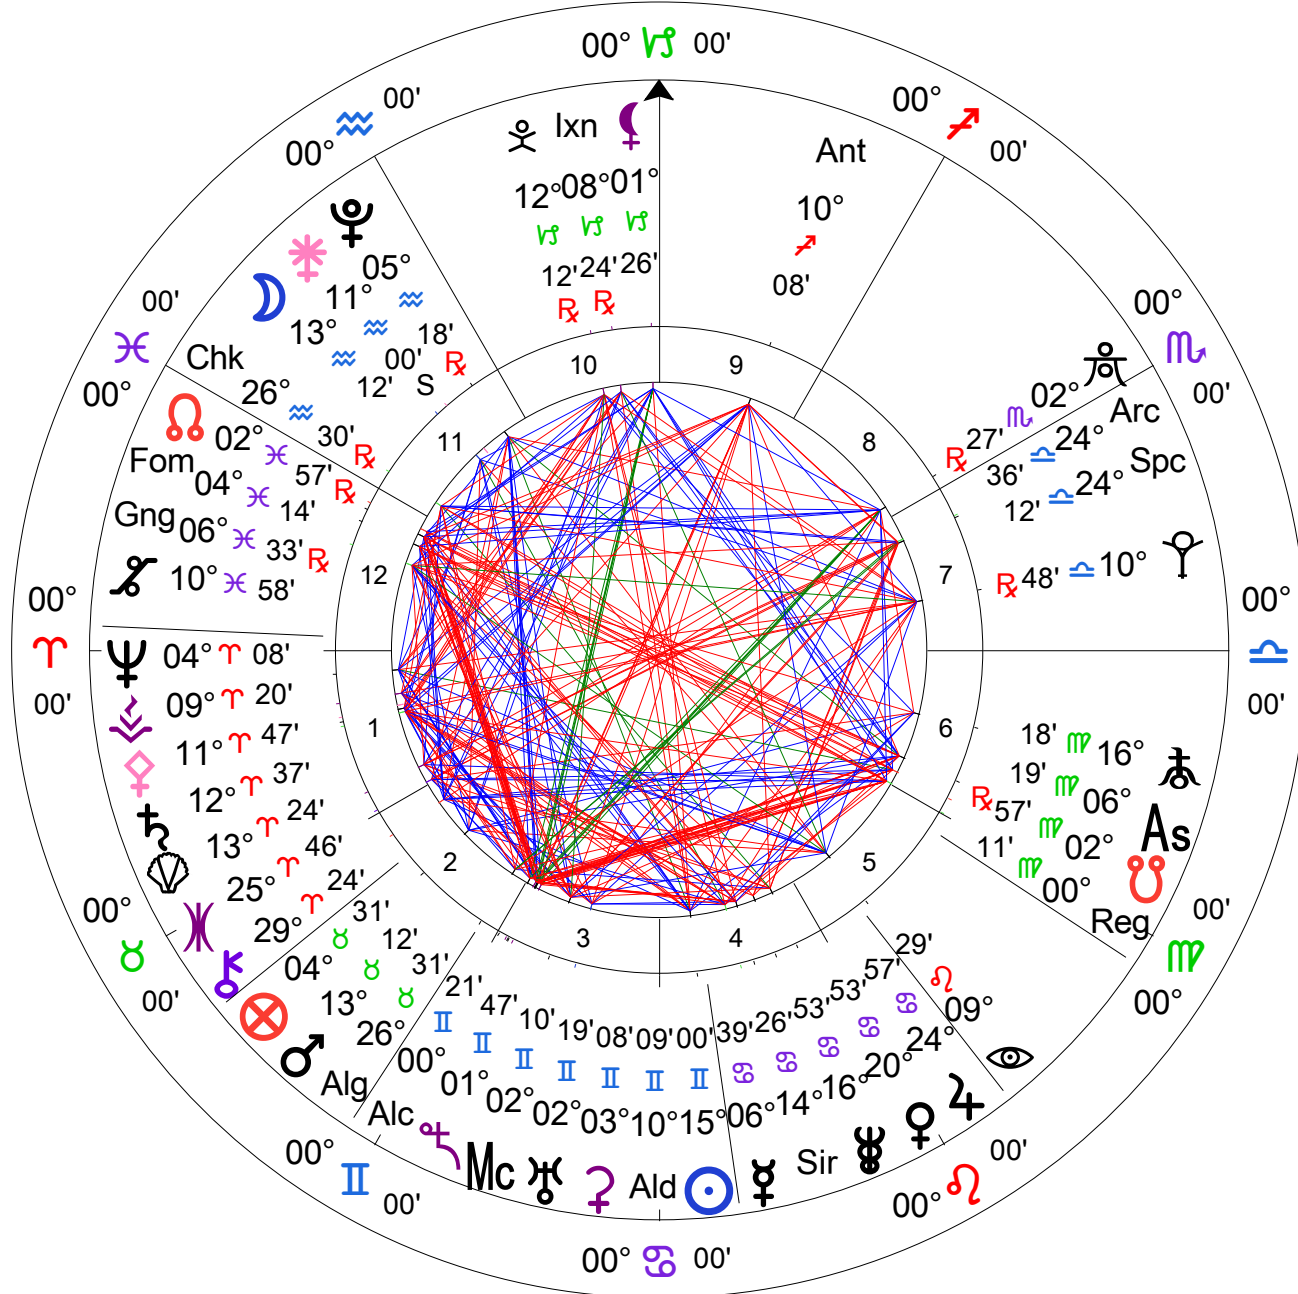

**Transits Jun 5 2026**  
**Event Chart**  
 Jun 5 2026, Fri  
 12:00 pm EDT +4:00  
 New York, NY  
 40°N42'51" 074°W00'23"  
 Geocentric  
 Tropical  
 0° Aries  
 True Node

Compliments of:-  
 Stephanie Azaria  
 StephanieAzaria23@gmail.com  
 CosmicPathLove@gmail.com

USER-DEFINED POINTS			
☉	Varuna	Varuna 20000	09°♁29
☽	Quaoar	Quaoar 50000	12°♃12 ♀
♄	Orcus	Orcus 90482	16°♄18
♃	MakeMak	MakeMake 136472	10°♃48 ♀
♃	Ixion	Ixion 28978	08°♃24 ♀
♃	Haumea	Haumea 136108	02°♄27 ♀
♃	SIRIUS*	SIRIUS***	14°♃26
♃	ARC TURUS	ARCTURUS	24°♃36
♃	REGULUS	REGULUS***	00°♄11
♃	Salacia	Salacia 120347	13°♃24
♃	Charikl	Chariklo 10199	10°♃58
♃	Alb	QB1 15760	-
♃	Alc	ALCYONE	00°♄21
♃	Gng	2007 OR	2007 OR10 225088
♃	Alg	ALGOL---	26°♄31
♃	Hygeia	Hygeia 10	16°♃53
♃	Fom	FOMALHAUT ***	04°♃14
♃	Ant	ANTARES ***	10°♃08
♃	Ald	ALDEBARAN ***	10°♄09
♃	Spc	SPICA**	SPICA***