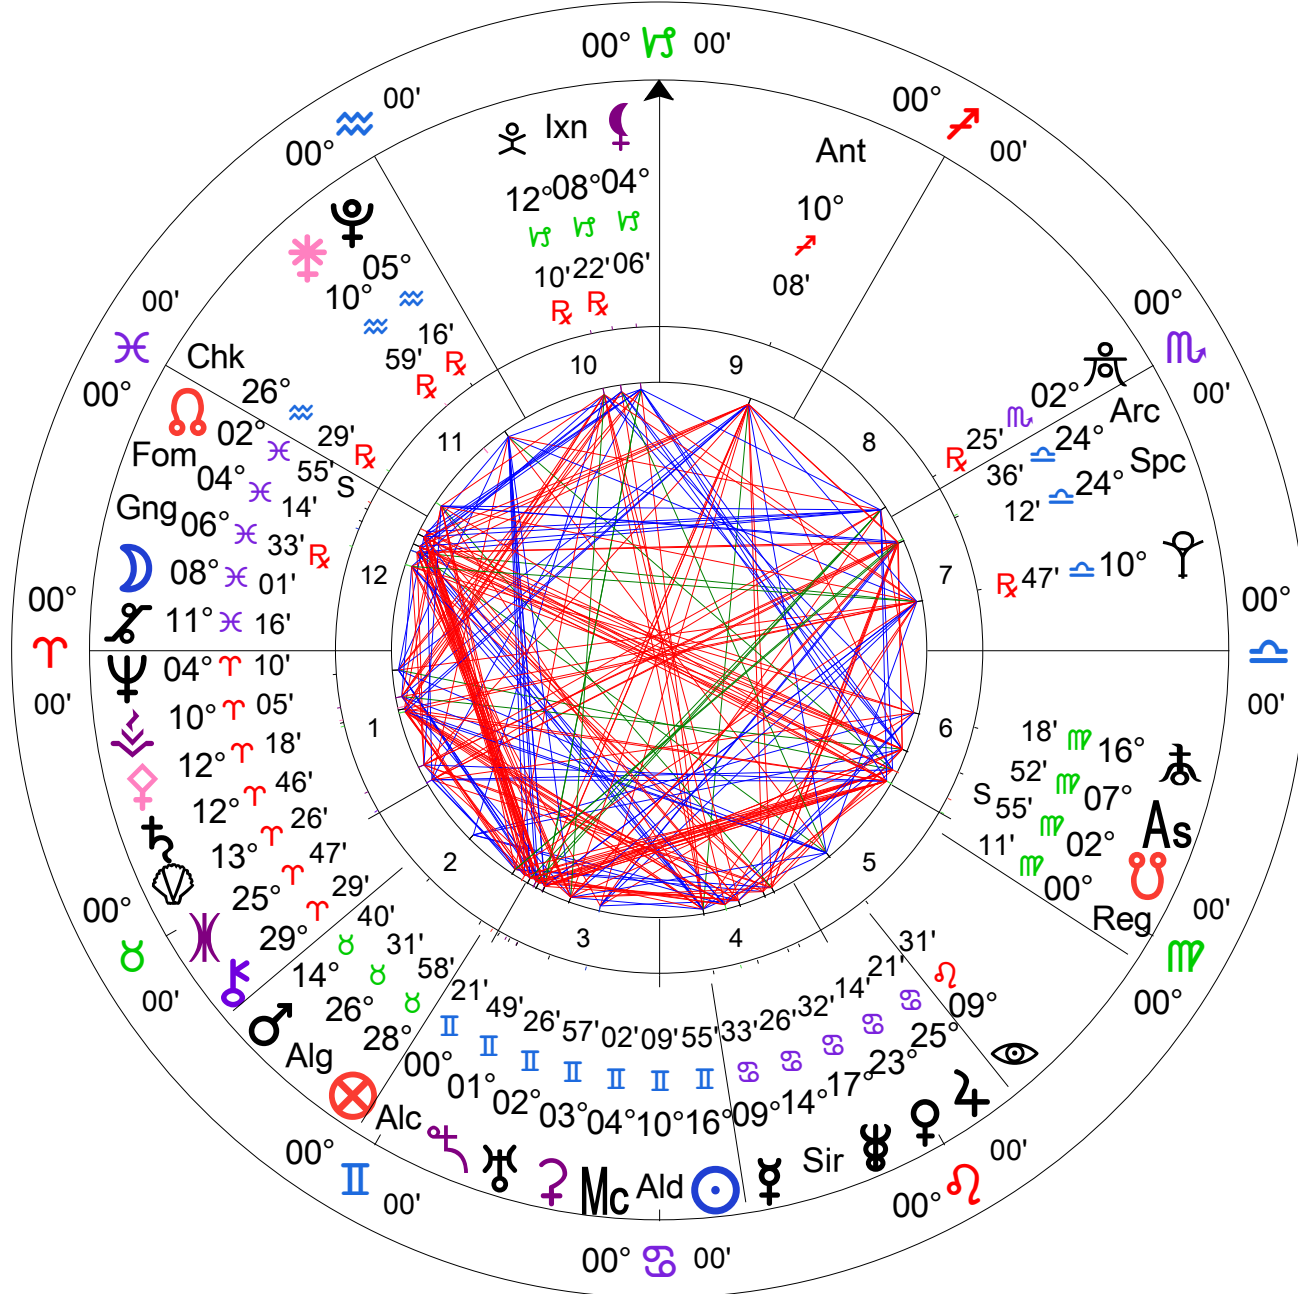

Transits Jun 7 2026
Event Chart
 Jun 7 2026, Sun
 12:00 pm EDT +4:00
 New York, NY
 40°N42'51" 074°W00'23"
 Geocentric
 Tropical
 0° Aries
 True Node

Compliments of:-
 Stephanie Azaria
 StephanieAzaria23@gmail.com
 CosmicPathLove@gmail.com

USER-DEFINED POINTS			
☉	Varuna	Varuna 20000	09°♈31
☽	Quaoar	Quaoar 50000	12°♊10 ♀
♄	Orcus	Orcus 90482	16°♏18
♃	MakeMak	MakeMake 136472	10°♌47 ♀
♃	Ixion	Ixion 28978	08°♊22 ♀
♃	Haumea	Haumea 136108	02°♏25 ♀
♃	SIRIUS*	SIRIUS***	14°♋26
♃	ARCTURUS	ARCTURUS	24°♌36
♃	REGULUS	REGULUS***	00°♏11
♃	Salacia	Salacia 120347	13°♏26
♃	Astrea	Astrea	11°♏16
♃	Chk	Charikl 10199	26°♏29 ♀
♃	Alb	QB1 15760	-
♃	Alc	ALCYONE	00°♏21
♃	Gng	2007 OR 2007 OR10 225088	06°♏33 ♀
♃	Alg	ALGOL---	26°♏31
♃	Hygeia	Hygeia 10	17°♋32
♃	Fom	FOMALHAUT ***	04°♏14
♃	Ant	ANTARES ***	10°♏08
♃	Ald	ALDEBARAN ***	10°♏09
♃	Spc	SPICA**	24°♌24