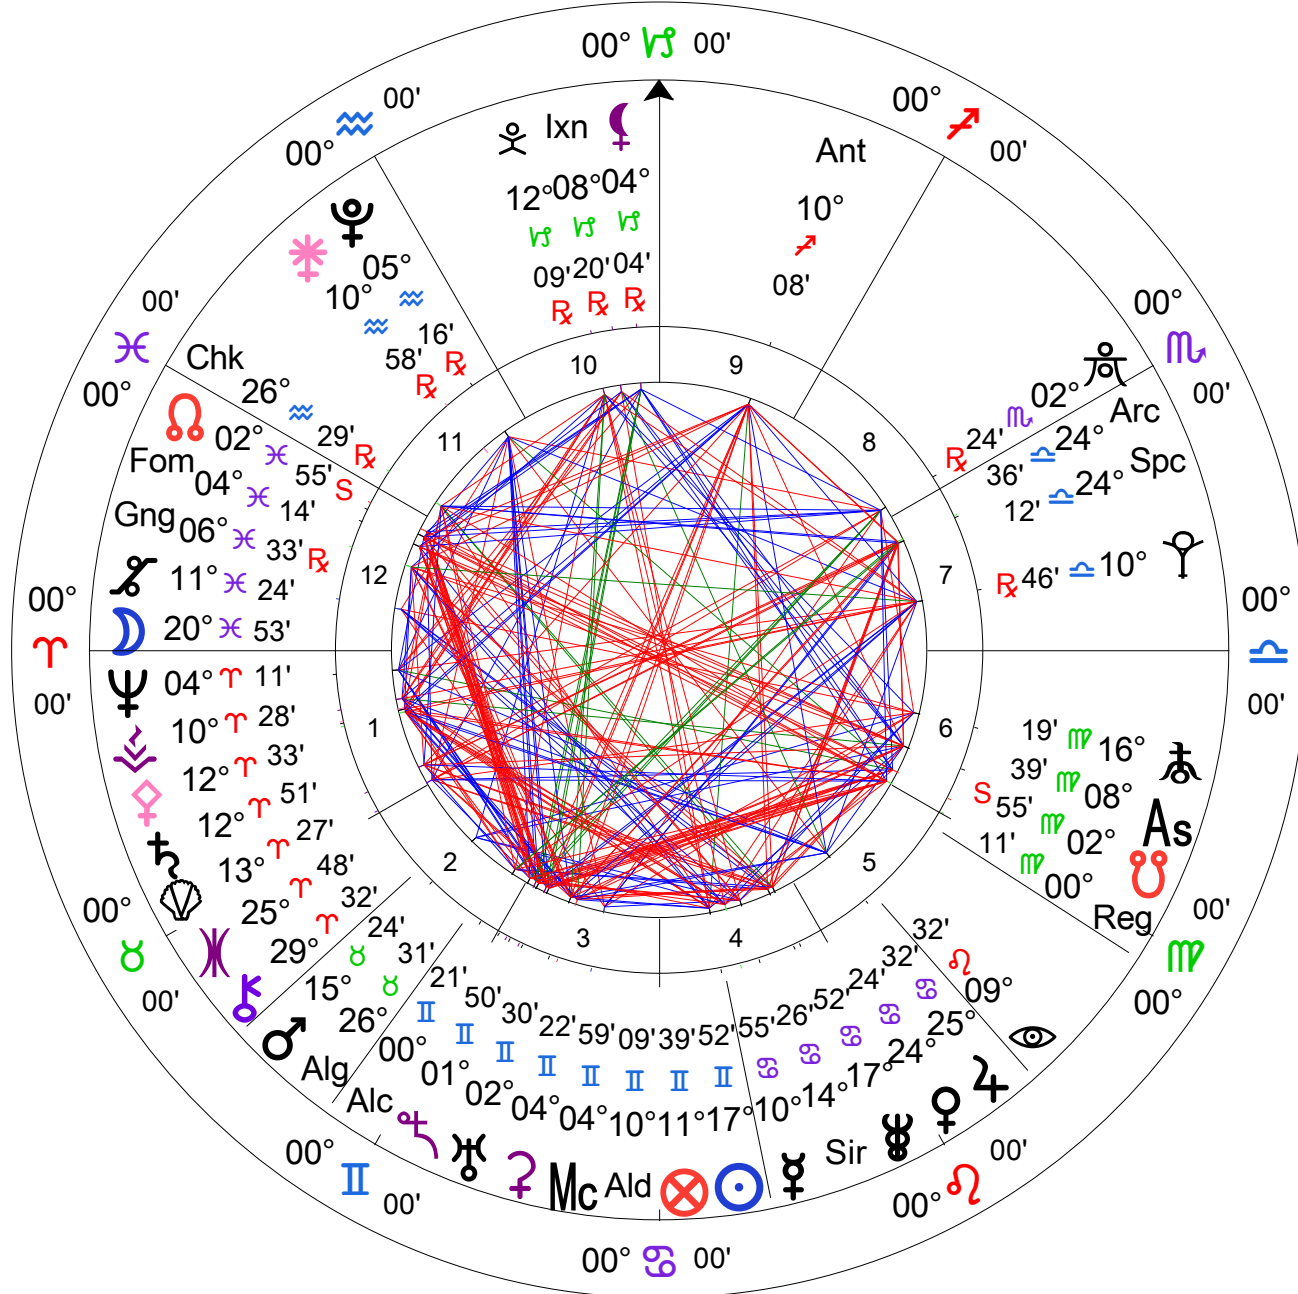

Transits Jun 8 2026
Event Chart
 Jun 8 2026, Mon
 12:00 pm EDT +4:00
 New York, NY
 40°N42'51" 074°W00'23"
 Geocentric
 Tropical
 0° Aries
 True Node

Compliments of:-
 Stephanie Azaria
 StephanieAzaria23@gmail.com
 CosmicPathLove@gmail.com

USER-DEFINED POINTS			
☉	Varuna	Varuna 20000	09°♁32
☽	Quaoar	Quaoar 50000	12°♃09 ♀
♄	Orcus	Orcus 90482	16°♄19
♃	MakeMak	MakeMake 136472	10°♃46 ♀
♃	Ixion	Ixion 28978	08°♃20 ♀
♃	Haumea	Haumea 136108	02°♄24 ♀
♁	SIRIUS*	SIRIUS***	14°♁26
♁	ARCTURUS	ARCTURUS	24°♁36
♁	REGULUS	REGULUS***	00°♄11
♁	Salacia	Salacia 120347	13°♁27
♁	Astraea	Astraea	11°♁24
♁	Chk	Charikl 10199	26°♃29 ♀
♁	Alb	QB1 15760	-
♁	Alc	ALCYONE	00°♁21
♁	Gng	2007 OR 2007 OR10 225088	06°♁33 ♀
♁	Alg	ALGOL---	26°♁31
♁	Hygeia	Hygeia 10	17°♁52
♁	Fom	FOMALHAUT ***	04°♁14
♁	Ant	ANTARES ***	10°♁08
♁	Ald	ALDEBARAN ***	10°♁09
♁	Spc	SPICA**	24°♁12