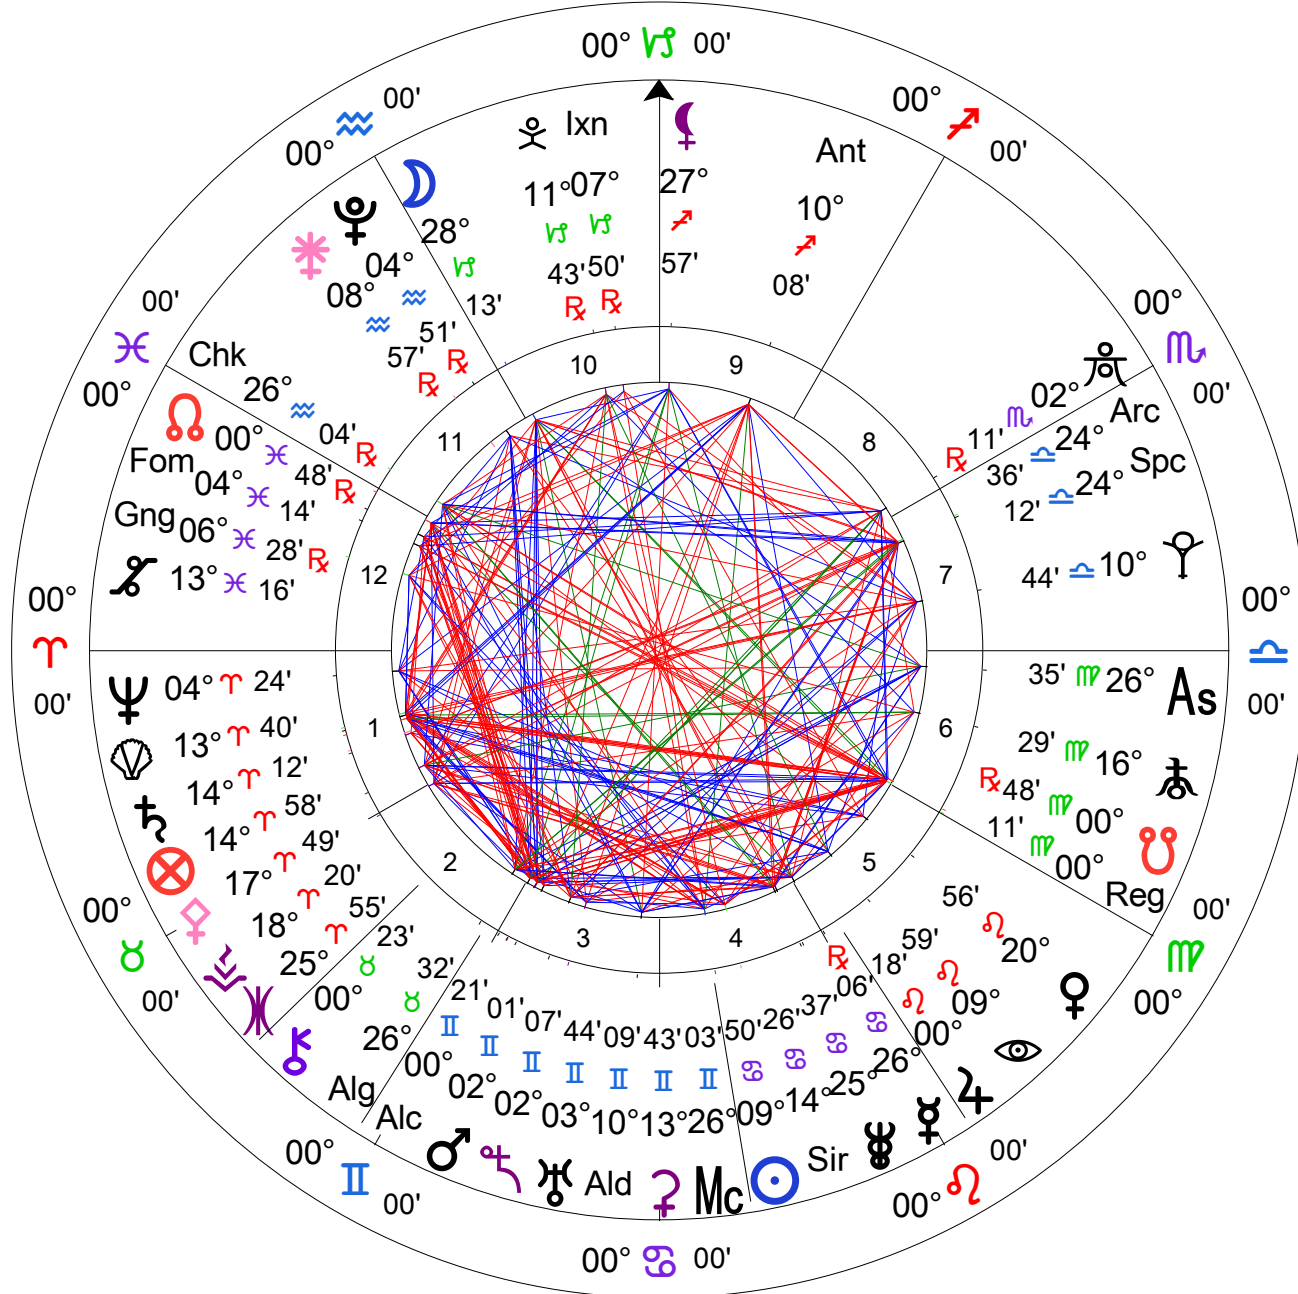

Transits Jul 1 2026
 Event Chart
 Jul 1 2026, Wed
 12:00 pm EDT +4:00
 New York, NY
 40°N42'51" 074°W00'23"
 Geocentric
 Tropical
 0° Aries
 True Node

Compliments of:-
 Stephanie Azaria
 StephanieAzaria23@gmail.com
 CosmicPathLove@gmail.com

USER-DEFINED POINTS			
☾	Varuna	Varuna 20000	09°♁59
♁	Quaoar	Quaoar 50000	11°♊43 ♀
♁	Orcus	Orcus 90482	16°♊29
♃	MakeMak	MakeMake 136472	10°♈44
♁	Ixion	Ixion 28978	07°♊50 ♀
♁	Haumea	Haumea 136108	02°♎11 ♀
♁	SIRIUS*	SIRIUS***	14°♁26
♁	ARCTURUS	ARCTURUS	24°♁36
♁	REGULUS	REGULUS***	00°♊11
♁	Salacia	Salacia 120347	13°♈40
♁	Ast	Astraea	13°♈16
♁	Chk	Charikl 10199	26°♁04 ♀
♁	Alb	QB1 15760	-
♁	Alc	ALCYONE	00°♈21
♁	Gng	2007 OR 2007 OR10 225088	06°♈28 ♀
♁	Alg	ALGOL---	26°♈32
♁	Hygeia	Hygeia 10	25°♁37
♁	Fom	FOMALHAUT ***	04°♈14
♁	Ant	ANTARES ***	10°♈08
♁	Ald	ALDEBARAN ***	10°♈09
♁	Spc	SPICA**	24°♈24