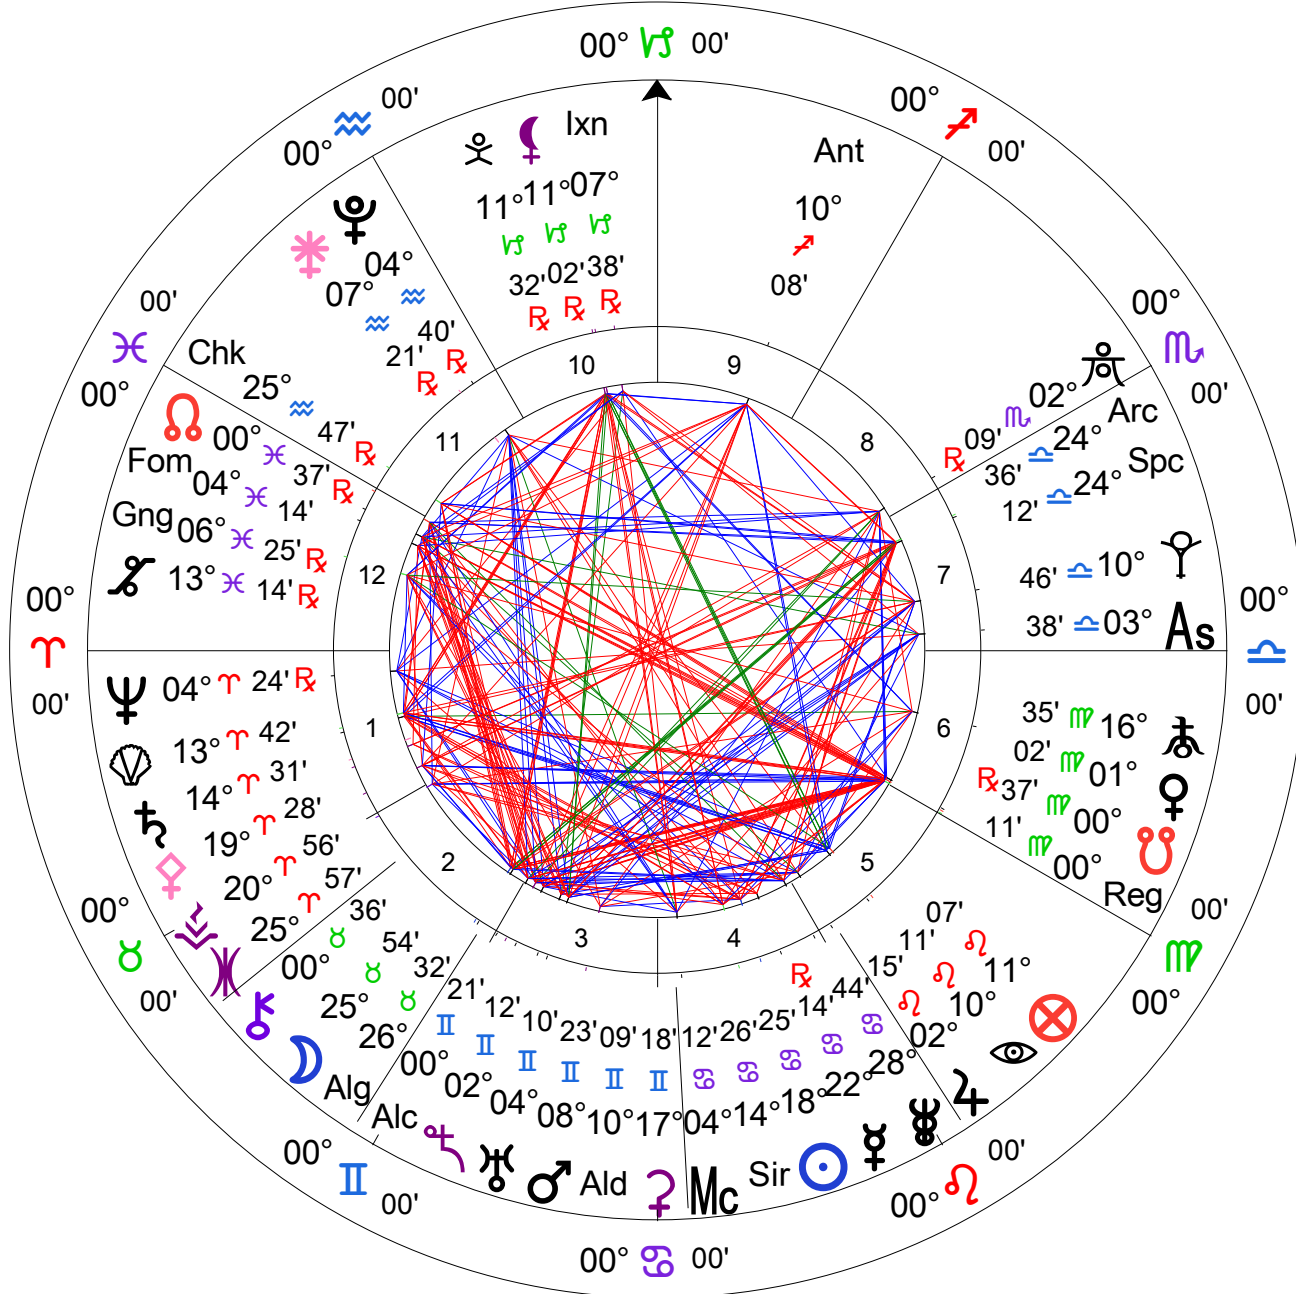

Transits Jul 10 2026
Event Chart
 Jul 10 2026, Fri
 12:00 pm EDT +4:00
 New York, NY
 40°N42'51" 074°W00'23"
 Geocentric
 Tropical
 0° Aries
 True Node

Compliments of:-
 Stephanie Azaria
 StephanieAzaria23@gmail.com
 CosmicPathLove@gmail.com

USER-DEFINED POINTS			
☾	Varuna	Varuna 20000	10° ♈ 11'
♁	Quaoar	Quaoar 50000	11° ♋ 32' ♀
♁	Orcus	Orcus 90482	16° ♋ 35'
♁	MakeMak	MakeMake 136472	10° ♌ 46'
♁	Ixion	Ixion 28978	07° ♋ 38' ♀
♁	Haumea	Haumea 136108	02° ♌ 09' ♀
♁	SIRIUS*	SIRIUS***	14° ♋ 26'
♁	ARCTURUS	ARCTURUS	24° ♌ 36'
♁	REGULUS	REGULUS***	00° ♌ 11'
♁	Salacia	Salacia 120347	13° ♋ 42'
♁	Astraea	Astraea	13° ♋ 14' ♀
♁	Chk	Charikl 10199	25° ♋ 47' ♀
♁	Alb	QB1 15760	-
♁	Alc	ALCYONE	00° ♌ 21'
♁	Gng	2007 OR 2007 OR10 225088	06° ♋ 25' ♀
♁	Alg	ALGOL---	26° ♋ 32'
♁	Hygeia	Hygeia 10	28° ♋ 44'
♁	Fom	FOMALHAUT ***	04° ♋ 14'
♁	Ant	ANTARES ***	10° ♋ 08'
♁	Ald	ALDEBARAN ***	10° ♌ 09'
♁	Spc	SPICA**	24° ♌ 24'