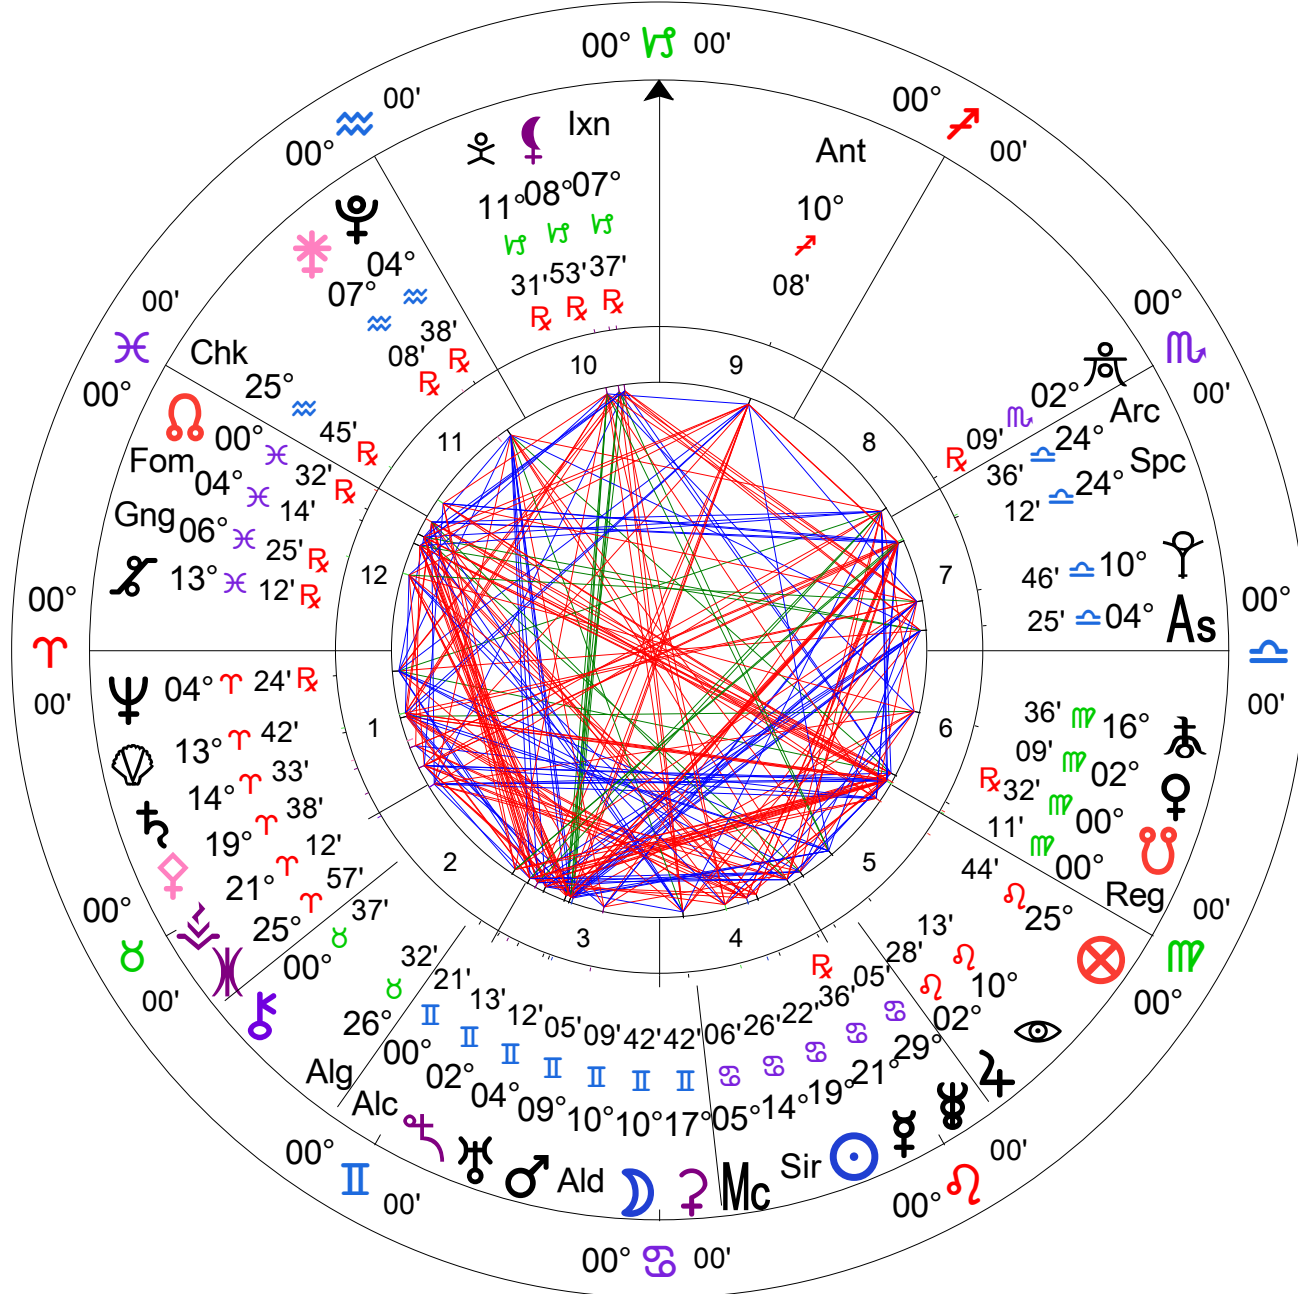

Transits Jul 11 2026
Event Chart
 Jul 11 2026, Sat
 12:00 pm EDT +4:00
 New York, NY
 40°N42'51" 074°W00'23"
 Geocentric
 Tropical
 0° Aries
 True Node

Compliments of:-
 Stephanie Azaria
 StephanieAzaria23@gmail.com
 CosmicPathLove@gmail.com

USER-DEFINED POINTS			
☉	Varuna	Varuna 20000	10°♁13
☽	Quaoar	Quaoar 50000	11°♃31 ♀
♄	Orcus	Orcus 90482	16°♄36
♃	MakeMak	MakeMake 136472	10°♂46
♃	Ixion	Ixion 28978	07°♃37 ♀
♃	Haumea	Haumea 136108	02°♄09 ♀
♃	SIRIUS*	SIRIUS***	14°♁26
♃	ARC	ARCTURUS	24°♁36
♃	REG	REGULUS***	00°♄11
♃	Salacia	Salacia 120347	13°♃42
♃	Ast	Astraea	13°♃12 ♀
♃	Chk	Chariklo 10199	25°♃45 ♀
♃	Alb	QB1 15760	-
♃	Alc	ALCYONE	00°♂21
♃	Gng	2007 OR	2007 OR10 225088
♃	Alg	ALGOL---	26°♂32
♃	Hygeia	Hygeia 10	29°♁05
♃	Fom	FOMALHAUT ***	04°♃14
♃	Ant	ANTARES ***	10°♂08
♃	Ald	ALDEBARAN ***	10°♂09
♃	Spc	SPICA**	24°♂24