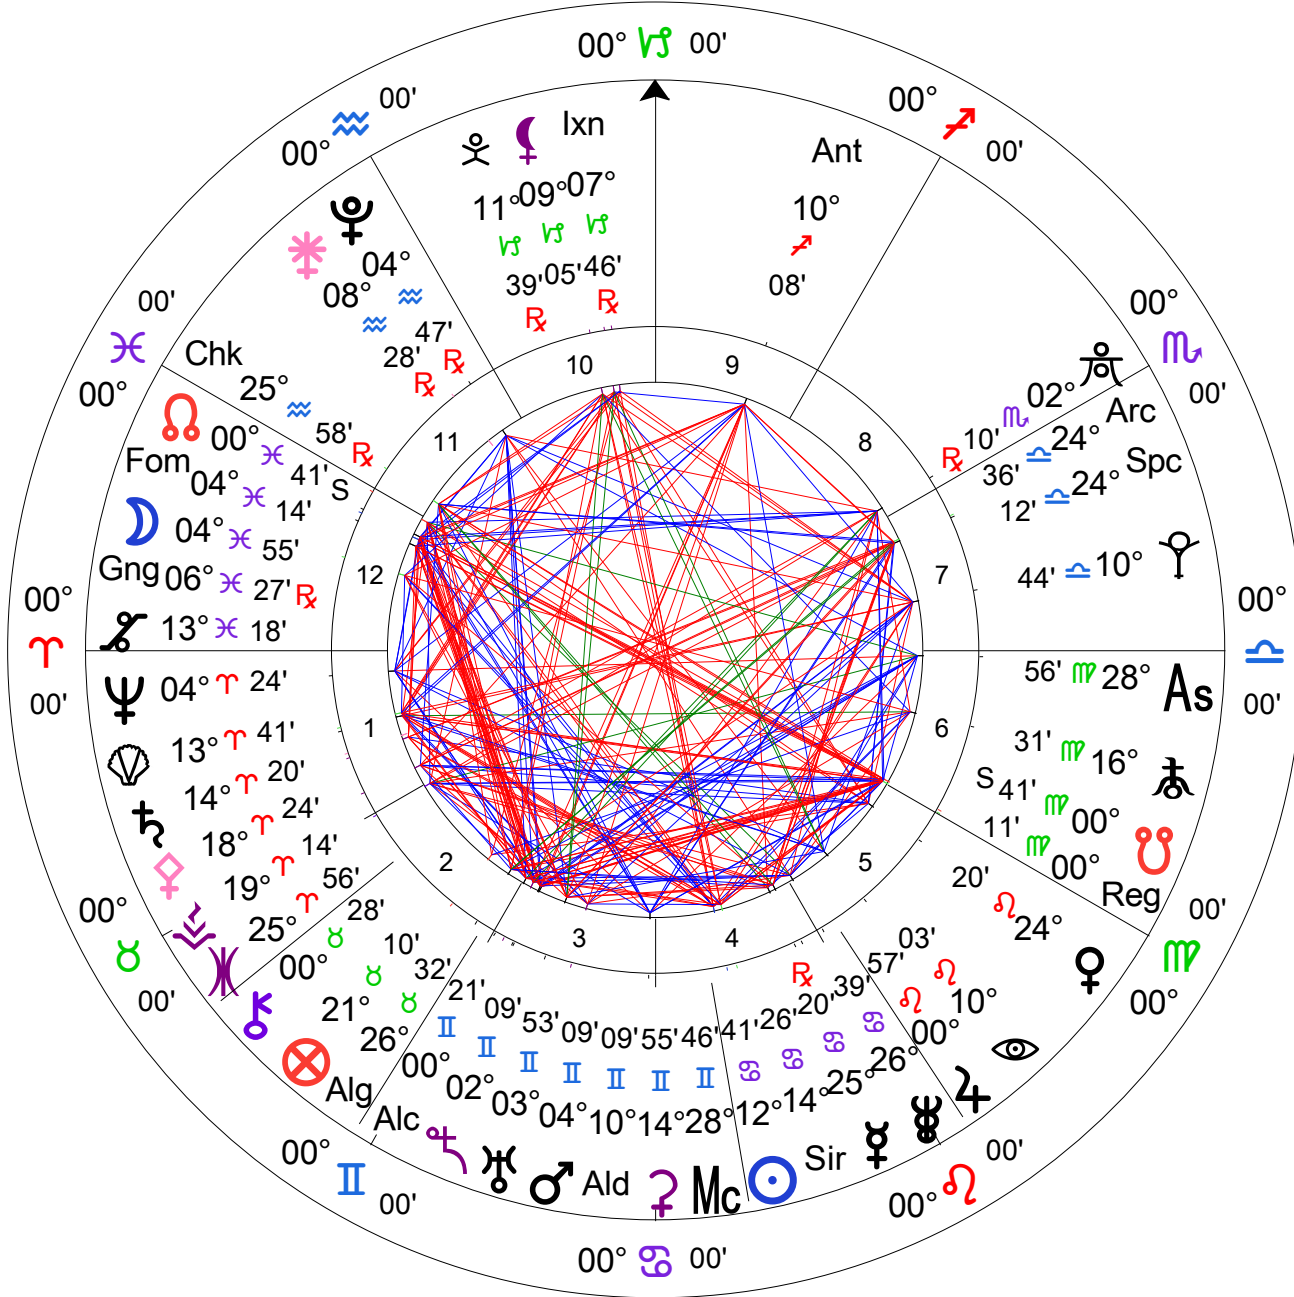

**Transits Jul 4 2026**  
 Event Chart  
 Jul 4 2026, Sat  
 12:00 pm EDT +4:00  
 New York, NY  
 40°N42'51" 074°W00'23"  
 Geocentric  
 Tropical  
 0° Aries  
 True Node

Compliments of:-  
 Stephanie Azaria  
 StephanieAzaria23@gmail.com  
 CosmicPathLove@gmail.com

USER-DEFINED POINTS			
☾	Varuna	Varuna 20000	10°♁03
♁	Quaoar	Quaoar 50000	11°♁39 ♀
♁	Orcus	Orcus 90482	16°♁31
♁	MakeMak	MakeMake 136472	10°♁44
♁	Ixion	Ixion 28978	07°♁46 ♀
♁	Haumea	Haumea 136108	02°♁10 ♀
♁	SIRIUS*	SIRIUS***	14°♁26
♁	ARCTURUS	ARCTURUS	24°♁36
♁	REGULUS	REGULUS***	00°♁11
♁	Salacia	Salacia 120347	13°♁41
♁	Ast	Astraea	13°♁18
♁	Chk	Chariklo 10199	25°♁58 ♀
♁	Alb	QB1 15760	-
♁	Alc	ALCYONE	00°♁21
♁	Gng	2007 OR 2007 OR10 225088	06°♁27 ♀
♁	Alg	ALGOL---	26°♁32
♁	Hygeia	Hygeia 10	26°♁39
♁	Fom	FOMALHAUT ***	04°♁14
♁	Ant	ANTARES ***	10°♁08
♁	Ald	ALDEBARAN ***	10°♁09
♁	Spc	SPICA**	24°♁24