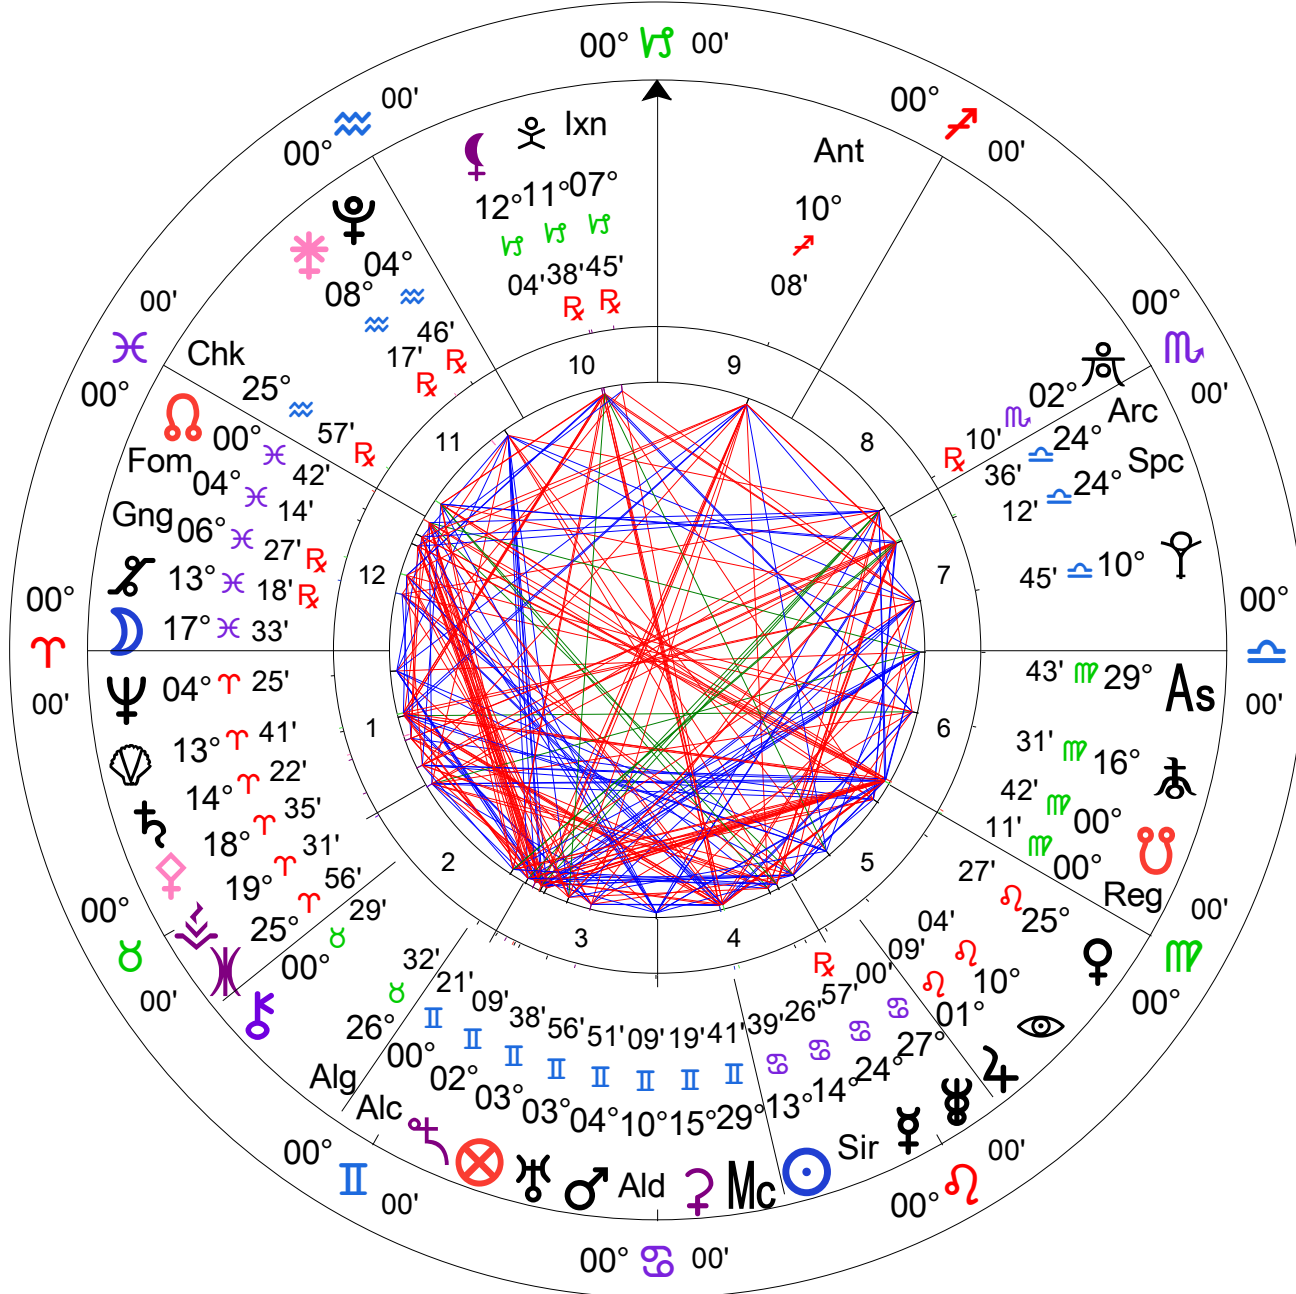

Transits Jul 5 2026
 Event Chart
 Jul 5 2026, Sun
 12:00 pm EDT +4:00
 New York, NY
 40°N42'51" 074°W00'23"
 Geocentric
 Tropical
 0° Aries
 True Node

Compliments of:-
 Stephanie Azaria
 StephanieAzaria23@gmail.com
 CosmicPathLove@gmail.com

| USER-DEFINED POINTS | | | |
|---------------------|-----------|--------------------------|------------|
| ☾ | Varuna | Varuna 20000 | 10° ♄ 04 |
| ♁ | Quaoar | Quaoar 50000 | 11° ♃ 38 ♀ |
| ♁ | Orcus | Orcus 90482 | 16° ♃ 31 |
| ♃ | MakeMak | MakeMake 136472 | 10° ♃ 45 |
| ♃ | Ixion | Ixion 28978 | 07° ♃ 45 ♀ |
| ♃ | Haumea | Haumea 136108 | 02° ♃ 10 ♀ |
| ♃ | SIRIUS* | SIRIUS*** | 14° ♃ 26 |
| ♃ | ARC TURUS | ARCTURUS | 24° ♃ 36 |
| ♃ | REGULUS | REGULUS*** | 00° ♃ 11 |
| ♃ | Salacia | Salacia 120347 | 13° ♃ 41 |
| ♃ | Ast | Astraea | 13° ♃ 18 ♀ |
| ♃ | Chk | Charikl 10199 | 25° ♃ 57 ♀ |
| ♃ | Alb | QB1 15760 | - |
| ♃ | Alc | ALCYONE | 00° ♃ 21 |
| ♃ | Gng | 2007 OR 2007 OR10 225088 | 06° ♃ 27 ♀ |
| ♃ | Alg | ALGOL--- | 26° ♃ 32 |
| ♃ | Hygeia | Hygeia 10 | 27° ♃ 00 |
| ♃ | Fom | FOMALHAUT *** | 04° ♃ 14 |
| ♃ | Ant | ANTARES *** | 10° ♃ 08 |
| ♃ | Ald | ALDEBARAN *** | 10° ♃ 09 |
| ♃ | Spc | SPICA** | 24° ♃ 24 |